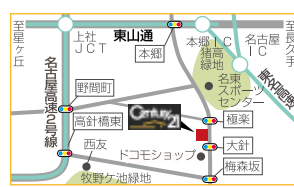

●仲介物件には、価格の他に規定の仲介料が必要です。
●誌面の徒歩時間表記は、80m/分で計算しております。
●面積及び方位は、実際と多少異なる場合がございますので、現況にてご確認ください。 ●掲載内容は、平成28年4月26日現在です。売却済の場合もありますので、その際はご了承ください。 ●取引条件有効期限/平成28年5月31日
※返済例は地方銀行提携ローン(借入額:全額・頭金:0円・変動金利0.6%・35年返済・ボーナス返済なし)をご利用の場合です。金利は平成28年4月26日現在のものです。返済例は諸条件により異なり、保証するものではありません。