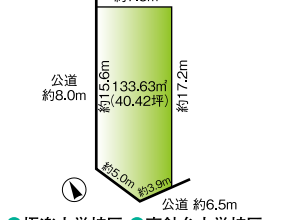

千種区山添町 中古戸建 4LDK

3,798万円

月々のご返済 100,278円

- 土地面積/89.25㎡(26.99坪)
- 延床面積/100.60㎡(30.43坪)
- 地下鉄東山線「覚王山」駅 徒歩8分

リノベーション済! フランテまで徒歩6分!
小中学校近く、お子様の通学も安心!

- 田代小学校区 ●城山中学校区
- 所在地/名古屋市千種区山添町1丁目 ●南向き
- 構造/木造2階建 ●駐車場/有(2台可/車庫による)
- 築年月/1988年5月 ●土地権利/所有権
- 建物現況/空室 ●取引態様/仲介

名東区大針 土地

2,580万円

- 土地面積/133.63㎡(40.42坪)
- 坪単価/63.8万円
- 市バス「大針」停 徒歩4分

南東角地! 更地渡し!

- 極楽小学校区 ●高針台中学校区
- 所在地/名古屋市名東区大針1丁目 ●南向き
- 用途地域/第一種低層住居専用地域 ●地目/宅地
- 都市計画/市街化区域 ●土地権利/所有権
- 建ぺい率/40% ●容積率/80%
- 接道状況/公道西8.0m南口15.6m南6.5m南口8.9m
- 土地現況/上物 ●取引態様/仲介