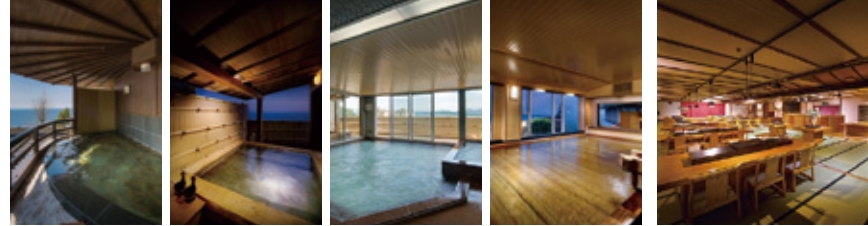

お食事のお飲物をはじめ、ラウンジのハーブティーやフレイバードティーなど30種、ナイトラウンジのカクテル、ウエルカムドリンクとスイーツ、お部屋の冷蔵庫のお飲物は、自由にお召上がり頂けるオールインクルーシブ方式で追加の料金は発生しません。

※休前日のご利用は、お一人様3,000円増しとなります。
※お子様は12歳以上、女の子であればご利用頂けます。料金は大人と同額になります。

施設のご案内

天然温泉のお風呂は、露天風呂が二か所、内風呂が二か所ございます。 お食事処「浮舟亭」