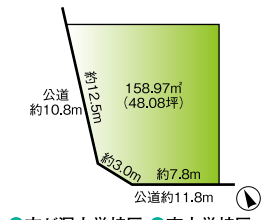

名東区大針 土地

2,580万円

- 土地面積/133.63㎡(40.42坪)
- 坪単価/63.8万円
- 市バス「大針」停 徒歩4分

南東角地! 更地渡し!

- 極楽小学校区 ●高針台中学校区
- 所在地/名古屋市名東区大針1丁目 ●南向き
- 用途地域/第一種低層住居専用地域 ●地目/宅地
- 都市計画/市街化区域 ●土地権利/所有権
- 建ぺい率/40% ●容積率/80%
- 接道状況/公道西8.0m南口15.6m南6.5m南口8.9m
- 土地現況/上物 ●取引態様/仲介

名東区八前 土地

2,580万円

- 土地面積/159.91㎡(48.37坪)
- 坪単価/53.4万円
- 市バス「猪高車庫」停 徒歩3分

建築条件なし!
アオキスパーまで徒歩6分!

- 蓬来小学校区 ●猪子石中学校区
- 所在地/名古屋市名東区八前2丁目 ●南向き
- 用途地域/第一種低層住居専用地域 ●地目/宅地
- 都市計画/市街化区域 ●土地権利/所有権
- 建ぺい率/40% ●容積率/80%
- 接道状況/公道西11.0m南口8.9m
- 土地現況/更地 ●取引態様/仲介

長久手市井堀 土地

2,780万円

- 土地面積/158.97㎡(48.08坪)
- 坪単価/57.8万円
- 地下鉄東山線「藤が丘」駅 徒歩16分

全5区画! 南西角地!
リニモ線「はなみずき」駅 徒歩13分

- 市が洞小学校区 ●南中学校区
- 所在地/長久手市井堀 ●南向き
- 用途地域/第一種中高層住居専用地域 ●地目/宅地
- 都市計画/市街化区域 ●土地権利/所有権
- 建ぺい率/60% ●容積率/150%
- 接道状況/公道西10.8m南口12.5m南11.8m南口10.8m
- 土地現況/更地 ●取引態様/仲介