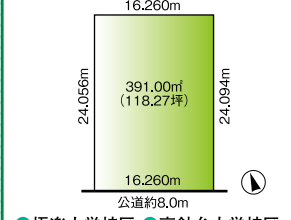

長久手市井堀 土地

2,780万円

- 土地面積/158.97㎡(48.08坪)
- 坪単価/57.8万円
- 地下鉄東山線「藤が丘」駅 徒歩16分

全5区画! 南西角地!
リニモ線「はなみずき」駅 徒歩13分

- 市が洞小学校区 ●南中学校区
- 所在地/長久手市井堀 ●南向き
- 用途地域/第一種中高層住居専用地域 ●地目/宅地
- 都市計画/市街化区域 ●土地権利/所有権
- 建ぺい率/60% ●容積率/150%
- 接道状況/公道西10.8m南口12.5m南11.8m南口10.8m
- 土地現況/更地 ●取引態様/仲介

名東区高針 土地

4,230万円

- 土地面積/304.28㎡(92.04坪)
- 坪単価/46.0万円
- 市バス「新宿」停 徒歩3分

交通量の少ない
落ち着いた住環境!

- 高針小学校区 ●高針台中学校区
- 所在地/名古屋市名東区高針5丁目 ●南向き
- 用途地域/第一種低層住居専用地域 ●地目/宅地
- 都市計画/市街化区域 ●土地権利/所有権
- 建ぺい率/50% ●容積率/150%
- 接道状況/公道南東6.3m南口16.5m
- 土地現況/更地 ●取引態様/仲介

名東区大針 土地

7,000万円

- 土地面積/391㎡(118.27坪)
- 坪単価/59.2万円
- 市バス「大針」停 徒歩6分

更地渡し!
閑静な住宅地でのびのび育て!

- 極楽小学校区 ●高針台中学校区
- 所在地/名古屋市名東区大針2丁目 ●南向き
- 用途地域/第一種低層住居専用地域 ●地目/宅地
- 都市計画/市街化区域 ●土地権利/所有権
- 建ぺい率/40% ●容積率/80%
- 接道状況/公道南8.0m南口16.2m
- 土地現況/上物 ●取引態様/仲介