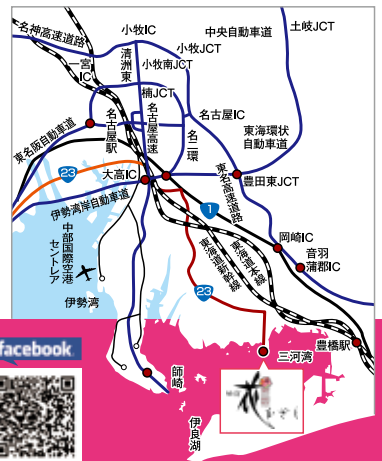

「シンデレラ」や「かぐや姫」気分記念撮影
成り切り写真館

「風水古い」や「演奏会」「手作り体験」などのミニイベントも開催しています。
※イベント内容は日によって変わります。

女性専用のお宿 **姫宿 花かざし**
☎0533-57-5721

愛知県蒲郡市西浦町大山17-1
<http://www.himeyado.com>

姫宿 花かざし 検索

植物のある暮らし、はじめよう

Botanical Life

ボタニカルライフ