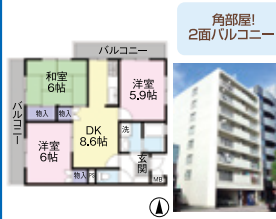

※1枚で1グループ有効

ホテルリステル浜名湖

053-525-1222

全30物件一挙公開

名東区宝が丘 マンション 2SLDK

1,290万円

月々のご返済 34,059円

藤が丘スカイマンション

- 専有面積/61.60㎡(18.63坪)
- 築年月/1976(昭和51)年7月
- 地下鉄東山線「藤が丘」駅 徒歩9分

- 藤が丘小学校区 ●藤森中学校区
- 所在地/名古屋市名東区宝が丘 ●南向き
- 構造/鉄筋コンクリート造6階建の2階 ●建物現況/空室
- 管理費/12,000円 ●修繕積立金/5,460円
- 駐車場/空なし ●取引態様/仲介

千種区清住町 マンション 3DK

1,290万円

月々のご返済 34,059円

カーサ清住

- 専有面積/57.06㎡(17.26坪)
- 築年月/1982(昭和57)年3月
- 地下鉄東山線「東山公園」駅 徒歩7分

- 東山小学校区 ●東星中学校区
- 所在地/名古屋市千種区清住町2丁目 ●南向き
- 構造/鉄筋コンクリート造5階建の2階 ●建物現況/空室
- 管理費/6,000円 ●修繕積立金/9,000円
- 駐車場/無 ●取引態様/仲介

名東区文教台 マンション 3LDK

1,880万円

月々のご返済 49,637円

三旺マンション第六上社

- 専有面積/86.66㎡(26.21坪)
- 築年月/1984(昭和59)年4月
- 市バス「文教台一丁目」停 徒歩6分

- 猪子石小学校区 ●猪高中学校区
- 所在地/名古屋市名東区文教台1丁目 ●南向き
- 構造/鉄筋コンクリート造5階建の4階 ●建物現況/空室
- 管理費/9,700円 ●修繕積立金/21,600円
- 駐車場/有(10,000円) ●取引態様/仲介