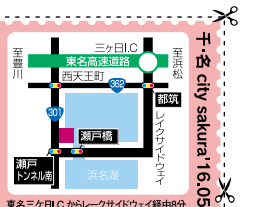

ホテルリステル浜名湖

静岡県浜松市北区三ヶ日町下尾奈2251

053-525-1222(代)

予約受付 9:00~20:00 <http://www.listel-hamanako.jp/>

ご予約の際は「咲楽(さくら)を見た」とお伝えください。

有効期限 4/30~5/31

①咲楽(さくら)特別割引 宿泊料金

大人 **2,000円OFF**

小学生・幼児 **1,000円OFF**

※1枚で5名様まで有効

※コピー可 ※カード可 ※他券併用不可 ※4/29~5/4はご利用いただけません。

②ランチバイキング+

日帰り入浴

咲楽(さくら)特別プランご利用券

※1枚で1グループ有効

ホテルリステル浜名湖

053-525-1222