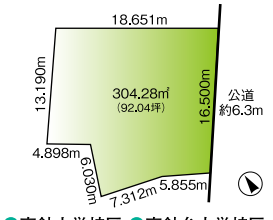

長久手市井堀 土地

2,780万円

- 土地面積/158.97㎡(48.08坪)
- 坪単価/57.8万円
- 地下鉄東山線「藤が丘」駅 徒歩16分

全5区画! 南西角地!
リニモ線「はなみずき」駅 徒歩13分

- 市が洞小学校区 ●南中学校区
- 所在地/長久手市井堀 ●南向き
- 用途地域/第一種中高層住居専用地域 ●地目/宅地
- 都市計画/市街化区域 ●土地権利/所有権
- 建ぺい率/60% ●容積率/150%
- 接道状況/公道西10.8m南口12.5m南11.8m南口10.8m
- 土地現況/更地 ●取引態様/仲介

名東区高針 土地

4,230万円

- 土地面積/304.28㎡(92.04坪)
- 坪単価/46.0万円
- 市バス「新宿」停 徒歩3分

交通量の少ない
落ち着いた住環境!

- 高針小学校区 ●高針台中学校区
- 所在地/名古屋市名東区高針5丁目 ●南向き
- 用途地域/第一種低層住居専用地域 ●地目/宅地
- 都市計画/市街化区域 ●土地権利/所有権
- 建ぺい率/50% ●容積率/150%
- 接道状況/公道南東6.3m南口16.5m
- 土地現況/更地 ●取引態様/仲介

名東区大針 土地

7,000万円

- 土地面積/391㎡(118.27坪)
- 坪単価/59.2万円
- 市バス「大針」停 徒歩6分

更地渡し!
閑静な住宅地でのびのび育て!

- 極楽小学校区 ●高針台中学校区
- 所在地/名古屋市名東区大針2丁目 ●南向き
- 用途地域/第一種低層住居専用地域 ●地目/宅地
- 都市計画/市街化区域 ●土地権利/所有権
- 建ぺい率/40% ●容積率/80%
- 接道状況/公道南8.0m南口16.2m
- 土地現況/上物 ●取引態様/仲介