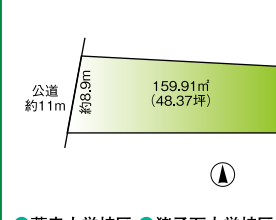

名東区八前 土地

2,580万円

- ■土地面積/159.91㎡(48.37坪)
- ■坪単価/53.4万円
- ■市バス「猪高車庫」停 徒歩3分

建築条件なし!
アオキスパーまで徒歩6分!

- ●蓬来小学校区 ●猪子石中学校区
- ●所在地/名古屋市名東区八前2丁目 ●南向き
- ●用途地域/第一種低層住居専用地域 ●地目/宅地
- ●都市計画/市街化区域 ●土地権利/所有権
- ●建ぺい率/40% ●容積率/80%
- ●接道状況/公道西11.0m南口8.9m
- ●土地現況/更地 ●取引態様/仲介

長久手市井堀 土地

2,780万円

- ■土地面積/158.97㎡(48.08坪)
- ■坪単価/57.8万円
- ■地下鉄東山線「藤が丘」駅 徒歩16分

全5区画! 南西角地!
リニモ線「はなみずき」駅 徒歩13分