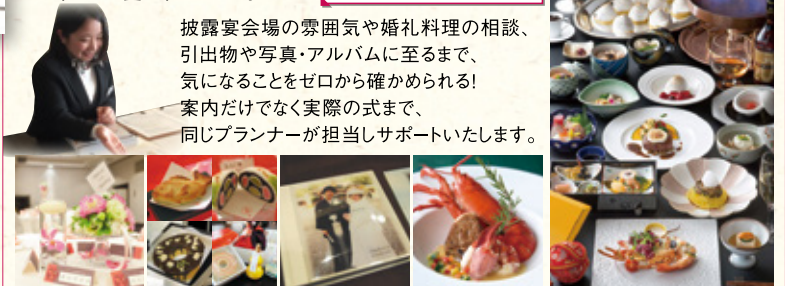

登録有形文化財の
指定を受けた
荘厳なる本殿が、
お二人の門出の舞台。
格調高く、新たな出発を
見守ります。

真清田神社

GW限定フェア 要予約

5/1日～5/5祝 10:00-17:00

◆和装展示 ◆和装試着

憧れの和装に触れるチャンス!試着もできるので、カメラを持ってお越しください。
※試着をご希望の方は予約時にお申し付けください。

模擬挙式&花嫁衣裳 体感フェア開催

5/29日 参加無料 14:00～17:00
※模擬神前式 15:00～

完全予約制 [お気軽にお電話にてお申し込み下さい]

◆模擬神前式

雅楽の生演奏・巫女の舞含む

本番さながら、
登録有形文化財の指定を受けた
普段は入れない本殿での
伝統的な挙式を実際に体感。

◆白無垢・色打掛試着

花嫁かつらや紋付も試着できる!
和装の魅力に触れるチャンス。
カメラを持ってお越しください。

◆和菓子ビュッフェ試食付き 和婚相談会

和菓子ビュッフェは、
披露宴で人気の和の演出です

披露宴会場の雰囲気や婚礼料理の相談、
引出物や写真・アルバムに至るまで、
気になることをゼロから確かめられる!
案内だけでなく実際の式まで、
同じプランナーが担当しサポートいたします。

ご来場プレゼント&ご成約特典有り

尾張國一之宮 真清田神社 参集殿

tel.0586-72-1881

真清田神社 参集殿

検索

愛知県一宮市真清田1-2-1 年中無休 ●交通/JR「尾張一宮駅」・名鉄「一宮駅」東口より徒歩8分 ●お問合せ時間/平日午前9時～午後5時、土日祝午前9時～午後6時

おかげさまで 開業40周年

カニも鰻も 食べ放題!!

5/31^火

咲楽(さくら)読者
限定クーポン
※4/29~5/4を除く

★77種のディナーバイキング宿泊プラン

1室3~5名
日~金曜日 **2,000円OFF!**
8,980円~→

1泊2食(夕食・朝食付き)

咲楽(さくら)クーポンご利用で!