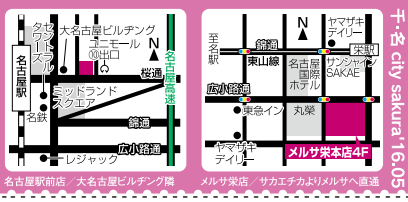

有効期限 4/30(土)~5/31(日)

掲載メニュー
最大87%OFF!

※シルクサスペンションは名古屋駅前店限定です
*コピー可 *初来店の方限定 *他券併用不可 *要予約
加圧Beauty Terrace 名古屋駅前店・メルサ栄店 両店共通

4/21 [thu] NEW OPEN
Beauty&Healthy
加圧 Beauty Terrace 名古屋駅前店 カップビューティーテラス
シルクサスペンション×加圧ビューティー
NY発!新感覚の最新空中エクササイズ!

今話題の【シルクサスペンション】を
新導入し待望の名駅店をOPEN!ぶら
下がりながら行い床の上では行えない
動きなど無限のバリエーションで楽
しめる!

★入学金 21,600円→
半額 10,800円
さらに—
大人気 酵素ドリンク900ml
1本プレゼント!

【名古屋駅前店】 NEW OPEN
住/中村区名駅 3-26-8
KDX名古屋駅前ビル3F
営/平日11:00~21:00
(最終20:00)
土日祝11:00~20:00
(最終19:00)
☎052-589-3661
【メルサ栄店】
住/名古屋市中区栄3-4-5
メルサ栄本店4F
営/10:00~20:00
(最終受付19:00)
☎052-249-8218