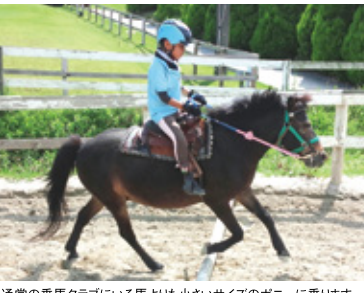

有効期限 4/30(土)~5/31(火)

☆期間限定!キッズボニー体験入学 (1回) **2,800円**

☆プラン+αレッスン (3回) **8,400円**

☆ポニーライダー検定コース(3回) **17,850円**

*コピー可 *1名様使用可
※同一の教室を連続して受講はできません。

愛知牧場乗馬クラブ ☎0561-73-0649

有効期限 4/30(土)~6/30(日)

入会金
10,000円 → **半額!**

*コピー可 *1組全員使用可
*カード可 *他券併用不可

peaceBabyStation名東 ☎080-4806-5380

日進市*米野木

5歳から始めるキッズボニー。目指せ憧れの馬キッズ。

愛知牧場乗馬クラブ
アイチボクジョウジョウバクラブ

周りとは差がつく!キッズ乗馬はじめて体験~資格取得も◎

気軽に乗馬が楽しめる「愛知牧場」。キッズボニーでは疾走感に加え、友達のように仲良く接する中で優しくやさしい温もりを実感。また、馬に自分の思いを伝えるの動作は知能開発にも最適。

通常の乗馬クラブにいる馬よりも小さいサイズのボニーに乘ります。

今月のおすすめ情報 ※対象:5歳~小学3年生

★期間限定キッズボニー教室開催!
時間●平日/9:00~、17:00~
土・日/9:00~、10:00~、16:00~

★ボニー体験入学(1回)
映茶(さくら)クーポン価格 **2,800円**

※1レッスン40分レンタル保険料込み
※前日までに要予約・各回定員になり次第締切

住/日進市米野木町南山977
営/9:30~18:00
休/火曜
http://www.ai-rc.com
jouba@aiboku.com
☎0561-73-0649

レッスンでは…
単に用着されたボニーに乗るだけではなく、乗るための準備や手入れなども子供達力を合わせて行います。他ではなかなか学ぶことのできない大切なことを、自ら体験することで自然に身につけていきます。

プラン+αレッスン

●3回スクール **8,400円**
●ポニーライダー検定コース (3回) **17,850円**

※対象5歳~小学3年生
※1レッスン40分レンタル保険料、検定料込み
※前日までに要予約・各回定員になり次第締切
※同一の教室を連続して受講不可