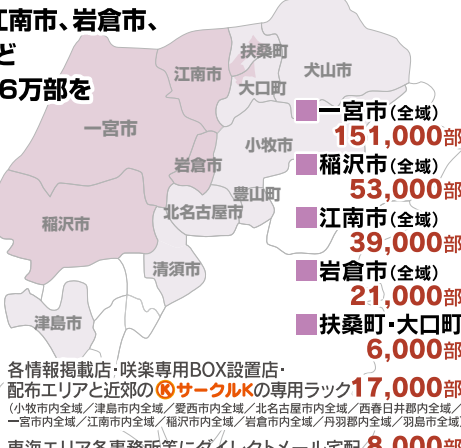

ユニエビタ・ドンキホーテ・配布エリアと
近郊のミニストップ・ヤマザキ・**サークルK**など エリア内店頭設置数**533**店
安城市全域・岡崎市全域・豊田市全域・碧南市全域・刈谷市全域・知立市全域・高浜市全域・
西尾市(唯豆郡一色町・唯豆郡吉良町含む)全域・蒲郡市全域・額田郡幸田町全域・みよし市
全域の専用ラック

咲楽NET® 名古屋版 全23.5万部発行!

- ポストイン&オフィス配布
.....**22万2,800**部
- 中区全域.....計5万8,700部
- 西区全域.....計6万5,000部
- 東区全域.....計4万3,000部
- 名駅全域+中村区 計5万2,100部

- 街頭配布 **10,000**部
(地下鉄の出口53カ所)
栄・名駅・丸の内・久屋大通・伏見・
国際センター・市役所・矢場町・
金山・大須・上前津・新栄・東別院
- 設置店.....**2,200**部

毎月25日より
無料配布スタート

媒体概要

- 『咲楽NET』AB版(257×210)
- 約200P、全面フルカラー
- 毎月25日発行
- 配布日数 約7日間
※天候などにより、配布日数が多少変動します。
- 235,000部無料戸別配布
(法人・ショップにも配布)
- 街頭配布 ○店頭無料設置

西尾張咲楽NET® 全30.6万部発行!

一宮市、稲沢市、江南市、岩倉市、
扶桑町、大口町など
西尾張エリア30.6万部を
徹底カバー。

毎月25日より
無料戸別配布スタート

媒体概要

- 『咲楽NET』AB版(257×210)
- 約220P、全面フルカラー
- 毎月25日発行(2・9月号は月末日発行)
- 配布日数 約7~10日間
※天候などにより、配布日数が多少変動します。
- 306,000部無料戸別配布
(法人・ショップにも配布)
- 店頭無料設置

各情報掲載店・咲楽専用BOX設置店・
配布エリアと近郊の**サークルK**の専用ラック**17,000**部
(小牧市内全域・津島市内全域・愛西市内全域・北名古屋市内全域・西春日井郡内全域・
一宮市内全域・江南市内全域・稲沢市内全域・岩倉市内全域・丹羽郡内全域・羽島市全域)
東海エリア各事務所等にダイレクトメール宅配 **8,000**部

ぎふ咲楽NET® 全37.7万部発行!

岐阜市、大垣市、各務原市、
本巣市、本巣郡、山県市、羽島郡、
瑞穂市、羽島市など
岐阜県中心エリア37.7万部を
徹底カバー。