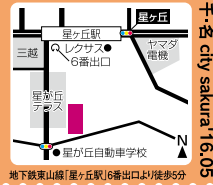

有効期限 4/30(土)~5/31(日)

ボウリング3ゲーム
通常 大人お1人様 1,860円→
平日 **1,000円(一律)**
土・日・祝 **1,200円(一律)**
※ご予約でのご利用不可 ※賞状代別途+200円(通常350円)
※コピー可 ※1枚4名様まで ※クレジット不可 ※他券併用不可

星ヶ丘ボウル 052-781-5656

有効期限 4/30(土)~6/14(日)

あなたのギター、ベースの状態を無料で診断します。お気軽にご持参下さい。
*他券併用不可