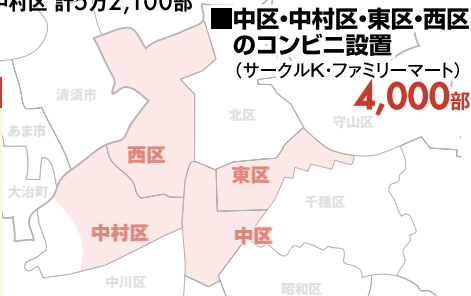

くらし、楽しくキレイに咲かすマガジン

東海エリア 全157万部発行!

無料戸別配布&店頭設置

http://sakura-world.net

西三河咲楽NET® 全25万部発行!

安城市、岡崎市、刈谷市、知立市、高浜市、
碧南市、豊田市、西尾市、幸田町、みよし市、
蒲郡市、など西三河エリア
25万部を徹底カバー。

家庭へ オフィスへ 店頭へ

毎月15日より
無料戸別配布スタート

媒体概要

- 『咲楽NET』AB版(257×210)
- 約200P、全面フルカラー
- 毎月15日発行(2・9月号は20日発行)
- 配布日数 約7日間
※天候などにより、配布日数が多少変動します。
- 250,000部無料戸別配布
(法人・ショップにも配布)
- 店頭無料設置

- 安城市(主要部) 68,000部
- 岡崎市(主要部) 115,000部
- 刈谷市(主要部) 30,000部
- 知立市(主要部) 11,000部

ユニエビタ・ドンキホーテ・配布エリアと
近郊のミニストップ・ヤマザキ・**サークルK**など エリア内店頭設置数**533**店
安城市全域・岡崎市全域・豊田市全域・碧南市全域・刈谷市全域・知立市全域・高浜市全域・
西尾市(唯豆郡一色町・唯豆郡吉良町含む)全域・蒲郡市全域・額田郡幸田町全域・みよし市
全域の専用ラック

咲楽NET® 名古屋版 全23.5万部発行!

- ポストイン&オフィス配布
.....**22万2,800**部
- 中区全域.....計5万8,700部
- 西区全域.....計6万5,000部
- 東区全域.....計4万3,000部
- 名駅全域+中村区 計5万2,100部

西尾張咲楽NET® 全30.6万部発行!

一宮市、稲沢市、江南市、岩倉市、
扶桑町、大口町など
西尾張エリア30.6万部を
徹底カバー。

毎月25日より
無料戸別配布スタート

媒体概要

- 『咲楽NET』AB版(257×210)
- 約220P、全面フルカラー
- 毎月25日発行(2・9月号は月末日発行)
- 配布日数 約7~10日間
※天候などにより、配布日数が多少変動します。
- 306,000部無料戸別配布
(法人・ショップにも配布)
- 店頭無料設置