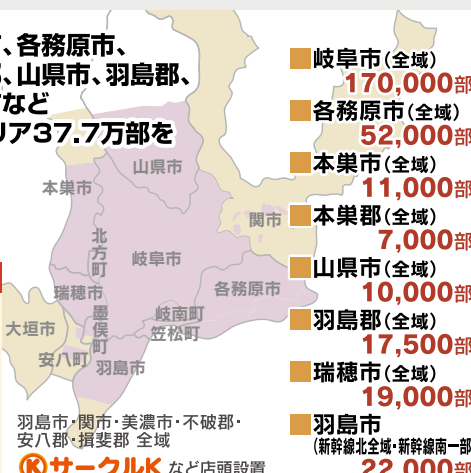

西尾張咲楽NET® 全30.6万部発行!

一宮市、稲沢市、江南市、岩倉市、
扶桑町、大口町など
西尾張エリア30.6万部を
徹底カバー。

毎月25日より
無料戸別配布スタート

媒体概要

- 『咲楽NET』AB版(257×210)
- 約220P、全面フルカラー
- 毎月25日発行(2・9月号は月末日発行)
- 配布日数 約7~10日間
※天候などにより、配布日数が多少変動します。
- 306,000部無料戸別配布
(法人・ショップにも配布)
- 店頭無料設置

各情報掲載店・咲楽専用BOX設置店・
配布エリアと近郊の**サークルK**の専用ラック**17,000**部
(小牧市内全域・津島市内全域・愛西市内全域・北名古屋市内全域・西春日井郡内全域・
一宮市内全域・江南市内全域・稲沢市内全域・岩倉市内全域・丹羽郡内全域・羽島市全域)
東海エリア各事務所等にダイレクトメール宅配 **8,000**部

ぎふ咲楽NET® 全37.7万部発行!

岐阜市、大垣市、各務原市、
本巣市、本巣郡、山県市、羽島郡、
瑞穂市、羽島市など
岐阜県中心エリア37.7万部を
徹底カバー。

毎月20日より
無料戸別配布スタート

媒体概要

- 『咲楽NET』AB版(257×210)
- 約244P、全面フルカラー
- 毎月20日発行(2・9月号は25日発行)
- 配布日数 約7~10日間
※天候などにより、配布日数が多少変動します。
- 377,000部無料戸別配布
(法人・ショップにも配布)
- 店頭無料設置

- 岐阜市(全域) **170,000**部
- 各務原市(全域) **52,000**部
- 本巣市(全域) **11,000**部
- 本巣郡(全域) **7,000**部
- 山県市(全域) **10,000**部
- 羽島郡(全域) **17,500**部
- 瑞穂市(全域) **19,000**部
- 羽島市
(新幹線北全域・新幹線南一部) **22,000**部

CITY版咲楽も配布エリアますます拡大中!

あでやか旬のわがまち図鑑

千種区 city版 咲楽

千種区内全域
毎月末日
より発行
全**75,000**部

あでやか旬のわがまち図鑑

名東区 city版 咲楽

名東区内全域
毎月末日
より発行
全**70,000**部

あでやか旬のわがまち図鑑