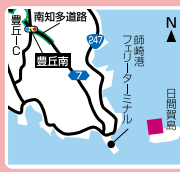

上海荘

UWAMI-SOU

☎0569-68-2070

知多郡南知多町大字日間賀島上海48

車 南知多道路「豊丘IC」より約10分 崎崎

(有料P有)。日間賀島行き高速船約10分。

電車/名鉄「河和駅」下車、河和港より日間賀島

行き高速船約20分

日間賀島西港から徒歩6分

旬味覚の宿 上海荘 検索

有効期限 5/31迄~8/31迄

①咲くら楽 宿泊プラン 基本料金より5%OFF

②「島のり」プレゼント

※予約時により選択 ※①②休日前不可

*コピー可 *他券併用不可 *1組1枚使用可 *①②併用不可

旬味覚の宿 上海荘 ☎0569-68-2070

咲くら city sakura 15,000

日間賀島行き高速船約10分。

改装した新客室

和モダンな空間が大好評!

その他様々な宿泊プランがございます。詳細はお問い合わせ下さい。

蛸

蛸

5月7日(土)・8日(日)と二日間に渡って開催された「名東の日・区民まつり」。快晴に恵まれる中、今年も大勢の人々が各会場に足を運びました。愛知東邦大学・高校が会場となった平和の丘 春まつりでは、賑やかなステージイベントや様々なブース出店のほか、同校在生による演奏やパフォーマンス、そしてOBの元プロ野球選手によるトークショーも開催。地域のエネルギーに満ち溢れる一日となりました。