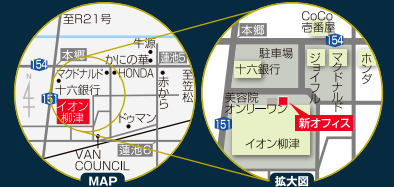

エクステリアプロ岐阜は(株)LIXILが応援するチェーン店なので、安心の施工と保証。アフターサービスをお約束します

0120 FreeDial 0120-14-2778

出張見積もり 何いまず ご相談～お見積りご提案までは無料です。お気軽にお電話下さい。

エクステリアプロ岐阜

岐阜市柳津町本郷4丁目1-1
定休日:水曜日 受付時間:10:00～19:00

玄関・お庭・テラスなど「お家の困った」解決します！
これからの冬の時期、雪や雨風から大切な愛車を守ることも大事。そんな時には「テラスポートⅢ」がおすすめ！積雪200cmまでの耐積雪強度を誇り、耐風圧に対しても風速54m/秒まで対応可能。冬本番が到来したこの時期に備えをぜひ。

今回はカーポートの活用術

※イメージ

<http://www.exterior-pro.jp/gifu/>

住まいと暮らし Life Style

専門店だから 工賃が安い!!!

タイヤ交換は変わる!

東海地区初出店! 大手タイヤ通販指定取付店

持込タイヤ交換専門