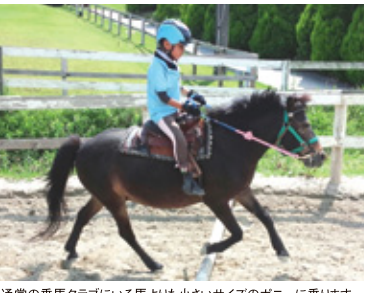

有効期限 11/30③~12/30③

☆期間限定!キッズポニー体験入学 (1回) **2,800円**

☆プラン+αレッスン (3回) **8,400円**

・ポニーライダー検定コース(3回) **17,850円**

*コピー可 *1名様使用可
※同一の教室を連続して受講はできません。

愛知牧場乗馬クラブ ☎0561-73-0649

有効期限 11/30③~12/31③

託児利用のお子様に見える
昼食券プレゼント!

*コピー不可 *他券併用不可 *お1人様1回まで

STAR CHILD ☎052-777-6868

日進市*米野木

5歳から始めるキッズポニー。目指せ憧れの馬キッズ。

愛知牧場乗馬クラブ
アイチボクジョウジョウバクラブ

今、大人気の「キッズポニー」この秋は乗馬に挑戦しよう!

気軽に乗馬が楽しめる「愛知牧場」。キッズポニーでは疾走感に加え、友達のように仲良く接する中で優しくやさしい温もりを実感。また、馬に自分の思いを伝えるの動作は知能開発にも最適。

通常の乗馬クラブにいる馬よりも小さいサイズのポニーに乗ります。

名東区*藤が丘

子供の安全を第一に考えた少人数制託児所
STAR CHILD
スターチャイルド

完全無添加の環境で子供を育む安心安全な託児所

壁や床等の施設全体から遊具や食器まで取り扱うもの全てに天然素材を使用した、安心安全の託児所。冬休みにたっぷりお得な定期パックの残り枠は残りわずか!ご希望の方は早めにお電話ください。

おえかきクレヨンも蜜蝋で出来ているから、誤って口に入れても安全。子供たちがのびのびと遊べる環境が整っています。

おえかきクレヨンも蜜蝋で出来ているから、誤って口に入れても安全。子供たちがのびのびと遊べる環境が整っています。

今月のおすすめ情報 ※対象:5歳~小学3年生

★期間限定キッズポニー教室開催!
時間●平日/9:00~、17:00~
●土日/9:00~、10:00~、16:00~

★ポニー体験入学(1回)
※乗馬(さくら)クーポン価格 **2,800円**

※1レッスン40分レンタル保険料込み
※前日までに要予約・各回定員になり次第締切