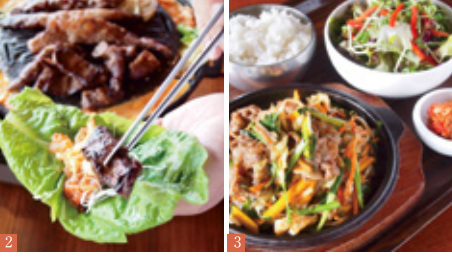

道具や器具を一切使わずすべてオールハンド。一押し一押し丁寧に、心をこめて施術いたします。

アスナル金山 3F
Tel:052-323-1841
定休日:アスナル金山に準ずる
営業時間:10:00~21:30
(受付終了21:00)
<http://www.bodywork.co.jp/>

1.全身の筋肉をダイレクトにほぐす「ボディケア40分4,320円」。肩や首、背中、腰などが疲れている、とにかくゆったりリラックスしたい方に。
2.足裏の反射区をほぐして全身の疲れをケアする「リフレクソロジー40分4,320円」。足のむくみや冷えが気になる方はぜひ。
3.その他、ヘッドショルダー、ハンドリフレクソロジー、フェイスセラピーなど、気になる箇所へダイレクトにアプローチできるメニューが充実。

13 韓国料理 金山ソウル クンサンソウル

韓国で大人気!名古屋で希少な
焼肉「カルメギサル」は必食!
サムギョプサルやブルゴギなどのジャンコル(鉄板料理)をはじめ、豆腐チゲやチヂミなど家庭料理も愉しめる韓国のローカルフード店。この冬はポリユミーで低カロリーの韓国焼肉「カルメギサル」が初登場。豚ハラミ、キムチ、卵など相性抜群な具材を熱々の鉄板に乗せれば、本場さながらの味を堪能できます。

大人気の「カルメギサル」!歯ごたえが良い豚ハラミを、キムチやネギ、そしてとろとろの卵をかけても美味!