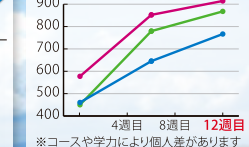

フィリピン・セブ島留学ならではの!! 格安留学
何と言ってもフィリピン・セブ英語留学の最大のメリット、格安留学! 欧米への留学に比べ大幅に安く語学留学が出来る! 安いだけでなくしっかり英語漬けの毎日をご過ごせるので、学生や社会人にもオススメ!
授業料・宿泊費・食事付のフィリピン留学プログラム
だから留学費用は欧米の1/3!!

写真: Genius english(ジーニアスイングリッシュ)の学生寮である高級コンドミニアムからセブ・マクタン島の海を望む。(お部屋はシービュータイプ)

潮風を感じ、ゆったり流れる時の中で自分のペースで英語学習。
» Bayside PREMIUM
セブリゾート ベイサイドプレミアム
日本資本 学生定員:60名
約¥47,900~(1名/1週間) 授業+3食+宿泊

オーシャンビューのコンドミニアムで生活。多国籍な仲間と留学。
» GENIUS ENGLISH
セブリゾート ジーニアス イングリッシュ
ロシア資本 学生定員:80名
約¥60,000~(1名/1週間) 授業+3食+宿泊

授業・食事・生活、細部までしっかりケア。日本人経営の学校。
» Howdy
セブシティ ハウディ イングリッシュアカデミー
日本資本 学生定員:142名
約¥44,600~(1名/1週間) 授業+2食+宿泊

2017春 新小・中・高校生
English Junior Spring Camp 2017
with Clematis method at First English
セブ島英語漬けジュニアキャンプ
セブナビ×First English 特別共同企画
1日9時間! 5時間のマンツーマン(1:1)+4時間のグループレッスン。
生活すべて英語漬けで、
驚速で会話力をゲット!!

8泊9日間
2017.3.25(土) ▶ 4.2(日)
申込締切:2017.1月下旬

キャンプ料金
小・中学生... お一人様 **¥198,000**
※小学校3年生まで+¥20,000
高校生... お一人様 **¥195,000**

対象年齢:新小学1年生~高校3年生
(部屋は男女別・中学生まではガーディアン英語講師付き、高校生はスペシャル企画)
定員数:60名(最小催行人数各空港8名)
実施校:First English Global College
宿泊先:La Mirada Hotel
採用メソッド:クレマティスメソッド
発着/中部国際空港・成田空港・関西国際空港

■留学費用に含まれるもの・授業料・宿泊費・食費・SSP代・テキスト代・おやつ代・夜食代・アクティビティ参加費・光熱費・洗濯費・部屋クリーニング費・ガーディアン(同室講師)費・セブ現地での空港送迎費
■留学費用以外に必要な費用・出発空港までの各自の交通費・航空券(詳しくはお問い合わせください)・セブ出国税750php・出国時に15歳未満のお子様の場合 WEG32,400円(代行手数料含む)・日本人引率費10,800円・ジュニアキャンプ指定Tシャツ1枚2,800円・海外留学保険(ご相談ください)

国際感覚を養いながら英語力UP!
優秀講師陣に定評あり。
» Cleverlearn
セブリゾート クレバラーン
アメリカ資本 学生定員:130名
約¥40,700~(1名/1週間) 授業+3食+宿泊

セブリゾート留学、高級キャンパス誕生!ダイビングスクール併設。
» QQ English シーフロント校
セブリゾート キューキューイングリッシュ
日本資本 学生定員:250名
約¥66,500~(1名/1週間) 授業+宿泊

社会人には社会人の留学。実践的な国際感覚を身につける!
» MBA GOLD
セブシティ エムビーイー
日本資本 学生定員:40名
約¥78,000~(1名/1週間) 授業+1食+宿泊