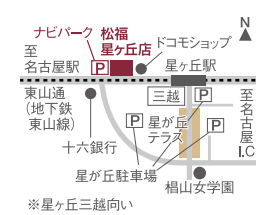

星ヶ丘店駐車場のご案内

※お会計時にお申し出ください。満車の場合はご容赦願います。

- ◎ナビパーク(西側) / お買い上げのお客様に20分間の駐車料金をサービス
- ◎星ヶ丘駐車場 / お買い上げのお客様に30分駐車券1枚進呈

星ヶ丘店

名古屋市中種区井上町51-3
TEL 052-783-1814
営業時間 9:30～18:30 回2台

地元で強い! 物件情報数 No.1 を目指します!

名東区 亀の井 西一社第二団地102号棟
1,090万円
 月々のご返済 28,295円