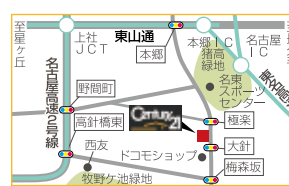

●仲介物件には、価格の他に規定の仲介料が必要です。
●誌面の徒歩時間表記は、80m/分で計算しております。
●面積及び方位は、実際と多少異なる場合がございますので、現況にてご確認ください。●掲載内容は、平成29年7月26日現在です。●売却済の場合もありませんので、その際はご了承ください。●取引条件有効期限/平成29年8月31日
※返済例は地方銀行提携ローン(借入額・全額・頭金・0円・変動金利0.5%・35年返済・ボーナス返済なし)をご利用の場合です。金利は平成29年7月26日現在のものです。返済例は諸条件により異なります。保証するものではありません。