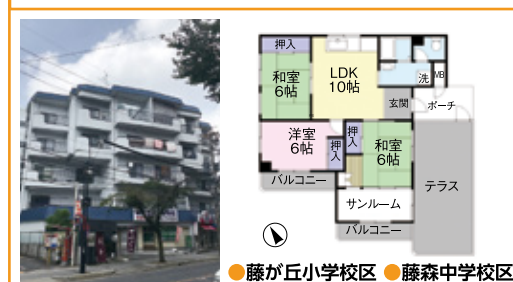

名東区 エクレール梅森坂
1,448万円
 月々のご返済 37,588円

ペット飼育可! フルリフォーム済!

- 所在地/名古屋市名東区梅森坂5丁目 ●交通/市バス「東名古屋病院」停 徒歩2分
- 専有面積/77.87㎡(23.55坪) ●築年月/1987(昭和62)年1月
- 構造/鉄筋コンクリート造8階建の7階 ●間取/4LDK ●南向き ●建物現況/空室
- 管理費/7,480円 ●修繕積立金/16,080円 ●駐車場/近隣有(8,640円) ●取引態様/仲介

名東区 コポリマンション藤ヶ丘
1,680万円
 月々のご返済 43,611円

南向き・陽当り良好! サンプルルーム・テラスあり!

- 所在地/名古屋市名東区藤が丘 ●交通/地下鉄東山線「藤が丘」駅 徒歩1分
- 専有面積/72.47㎡(21.92坪) ●築年月/1974(昭和49)年2月
- 構造/鉄筋コンクリート造5階建の5階 ●間取/3LDK ●南向き ●建物現況/空室
- 管理費/8,360円 ●修繕積立金/11,157円 ●駐車場/なし ●取引態様/仲介

愛知郡 グローリアスヒルズ旭ヶ丘
1,780万円
 月々のご返済 46,207円

14階建ての最上階! ワンフロア1邸! 広々専有面積100㎡超え!

- 所在地/愛知県東郷町大字春木字白土 ●交通/名鉄バス「東白土」停 徒歩1分
- 専有面積/101.32㎡(30.64坪) ●築年月/1991(平成3)年4月
- 構造/鉄骨鉄筋コンクリート造14階建の14階 ●間取/4LDK ●南向き ●建物現況/空室
- 管理費/11,800円 ●修繕積立金/12,330円 ●駐車場/有(8,000円) ●取引態様/仲介