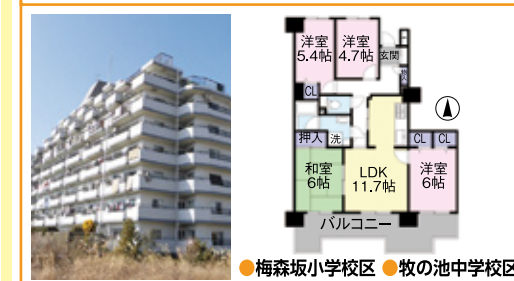

- ●所在地/名古屋市名東区梅森坂5丁目 ●交通/市バス「東名古屋病院」停 徒歩2分
- ●専有面積/77.87㎡(23.55坪) ●築年月/1987(昭和62)年1月
- ●構造/鉄筋コンクリート造8階建の7階 ●間取/4LDK ●南向き ●建物現況/空室
- ●管理費/7,480円 ●修繕積立金/16,080円 ●駐車場/近隣有(8,640円) ●取引態様/仲介

名東区 コポリマンション藤ヶ丘
1,680万円
月々のご返済 43,611円

南向き・陽当り良好! サンプルルーム・テラスあり!