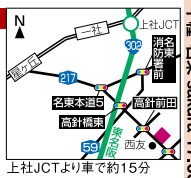

平成29年8月14日(月)17:30~開催
花火大会終了時には雅楽の演奏も行います

毎年、千燈以上の提灯の灯が燈る中祝詞が奏上され、箏楽や竜笛の音色、太鼓の響きに合せて巫女が優雅に舞を奉納します。濃尾大花火と同時に開催されるにぎやかな祭をお楽しみください。

尾張猿田彦神社
一宮市奥町風田67-1 駐車場あり ◆お問合せ・詳細は tel.0586-61-2713 尾張猿田彦 検索

こっちはPQRは

有効期限: 2017/8/31

お父様・お母様・保護者様とお子様(小学生以下)が同時受講の場合
受講料金より大人の数×500円OFF!!

*要電話予約。その際に「喫染(せくせん)」を見たあとお伝え下さい。また当日はクーポンをご持参下さい。*材料費別途
*コピー可 *1枚につき大人4名様まで使用可 *他券・他サービス併用不可

CHERRY BOAR(チェリーボア)

052-703-0563

上社JCTより車で約15分

有効期限: 2017/8/31