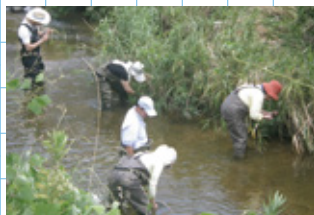

専門家が作成した資料を用いて調査を実施!