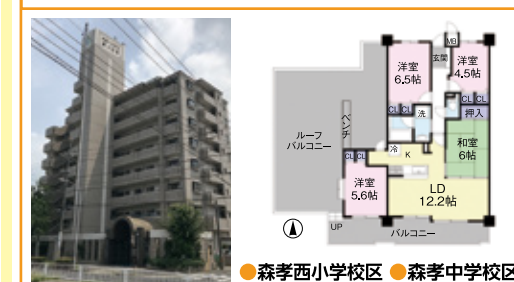

名東区 コポリマンション藤ヶ丘
1,680万円
 月々のご返済 43,611円

南向き・陽当り良好! サンプルルーム・テラスあり!

- 所在地/名古屋市名東区藤が丘 ●交通/地下鉄東山線「藤が丘」駅 徒歩1分
- 専有面積/72.47㎡(21.92坪) ●築年月/1974(昭和49)年2月
- 構造/鉄筋コンクリート造5階建の5階 ●間取/3LDK ●南向き ●建物現況/空室
- 管理費/8,360円 ●修繕積立金/11,157円 ●駐車場/なし ●取引態様/仲介

愛知郡 グローリアスヒルズ旭ヶ丘
1,780万円
 月々のご返済 46,207円

14階建ての最上階! ワンフロア1邸! 広々専有面積100㎡超え!

- 所在地/愛知県東郷町大字春木字白土 ●交通/名鉄バス「東白土」停 徒歩1分
- 専有面積/101.32㎡(30.64坪) ●築年月/1991(平成3)年4月
- 構造/鉄骨鉄筋コンクリート造14階建の14階 ●間取/4LDK ●南向き ●建物現況/空室
- 管理費/11,800円 ●修繕積立金/12,330円 ●駐車場/有(8,000円) ●取引態様/仲介

守山区 グローリアス藤ヶ丘西
1,998万円
 月々のご返済 51,866円

リフォーム済! 広々ルーフバルコニー47.98㎡!

- 所在地/名古屋市守山区森孝4丁目 ●交通/市バス「三軒家」停 徒歩2分
- 専有面積/81.62㎡(24.69坪) ●築年月/1996(平成8)年3月
- 構造/鉄骨鉄筋コンクリート造9階建の9階 ●間取/4LDK ●南向き ●建物現況/空室
- 管理費/10,000円 ●修繕積立金/16,000円 ●駐車場/有(7,000-9,000円) ●取引態様/仲介

千種区 千種通スカイマンション
2,190万円
 月々のご返済 56,850円

リノベーション物件! 東南角部屋! 専用庭24.0㎡付き!

- 所在地/名古屋市千種区今池南2丁目 ●交通/地下鉄東山線「桜通線今池」駅 徒歩5分
- 専有面積/69.30㎡(20.96坪) ●築年月/1978(昭和53)年6月
- 構造/鉄骨鉄筋コンクリート造11階建の1階 ●間取/2LDK ●南向き ●建物現況/空室
- 管理費/7,220円 ●修繕積立金/11,410円 ●駐車場/有(18,000円) ●取引態様/仲介