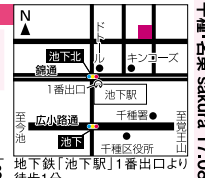

有効期限: 2017/8/31

ご飲食代 お一人様200円OFF

ティールラウンジカルチェ・ラタン