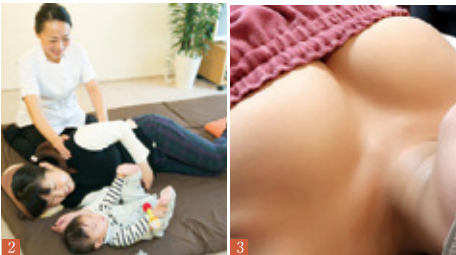

1. 【マタニティ整体】赤ちゃんの成長と共に変化していく身体に合わせた骨盤の調整や全身のバランスを整え、産後の不調軽減へ。
2. 【産後整体】出産により広がった骨盤の調整や授乳や抱っこによる肩のハリや腰の痛みのケアを行う。育児中のストレスケアも◎。
3. 【ふんわり愛されバストケア】バスト専用カレント&筋膜リリースで美バストへ1回90分25,000円→9,800円。

名東区社口1
Tel:070-5332-1135
定休日:火曜・金曜
営業時間:9:00~20:00
駐車場:あり
http://www.healing-sophia.com/index.php

有効期限: 2017/8/31

- ①【初診施術】各種整体 30分7,000円→**6,000円**
  60分13,000円→**12,000円**
- ②ふんわり愛されバストケア1回90分25,000円→**9,800円**

*初回限定 *要予約 *コピー可 *他券・他サービス併用不可

14 癒し空間Sophia (ソフィア)

070-5332-1135

癒しメニューのヘッドスパもオススめ◎。

有効期限: 2017/8/31

- ①1,200円以上のかき氷メニューをご注文の方に
  コーヒーor紅茶1杯サービス!
- ②キッズランチをご注文のお子様
  に**プチデザート1点サービス!**

*コピー可 *1組4名まで使用可 *他券併用不可

11 TOMO CAFF'E (トモカフェ)

052-726-5567

HPIにて新着情報を発信中!

11 TOMO CAFF'E トモカフェ

健康的で、栄養たっぷりの
カラダが喜ぶ美味しいメニュー
「まごわやさしい」をコンセプトに、
幼児食プロデュースを手がける女性
オーナーの主婦目線を活かした、こた
わりの野菜や発酵食品使用のこはん
スイーツをいただける人気のカフェ。
9月2日に開催されるワイン会(要
予約)をはじめ、女性向けワークショ
ップも充実しています。隣接するデリ
ではお惣菜やお弁当を販売中◎。

愛知県庁さん御用達のTOMO
DELI 日替わり弁当は450円~ご
用意しています。(写真は一例)