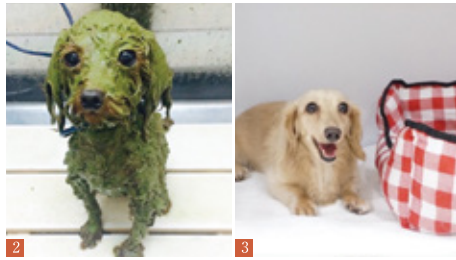

1. シャンプーコース3,500円(税抜)~シャンプー&カットコース4,500円(税抜)~(チワワ・Mダックス)。各犬種、HPをチェック。
2. オーガニックハーブパック2,000円(税抜)。パック後はふわふわしっとり、さらにサラサラつやつやな手触り!
3. 1日2回散歩付きのペットホテルは、小型犬3,000円(税抜)・中型犬4,000円(税抜)。大型犬は要問合せ。お盆期間は金額変更あり。

名東区よもぎ台2-913
Tel:052-799-8009
定休日:水曜
営業時間:10:00~19:00
駐車場:近隣提携あり
is-dog-meito.com/

- ①シャンプーコース・シャンプー&カットコース**20%OFF**
- ②オゾンスチームサービス
- ③次回使えるオプションサービスチケットサービス

*新規の方限定 *①②③、他券、他サービス併用不可
⑤I's Dog Meito (アイズドッグメイト)

052-799-8009

たくさんのおメニューをご用意。