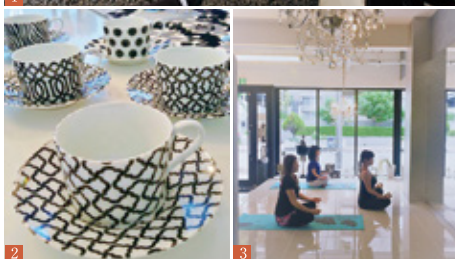

1. 店内はジャスが流れる優雅な雰囲気。雑貨はお手頃価格で販売。
2. 白磁(マグカップorコースターorペンスタンド)と転写紙を使用してお洒落なアイテムを手作りできる「モトーンポーセラーツ体験レッスン(3,000円 材料費&焼成費込※1~1.5時間)」。
3. レンタルスペースとして、イベント・レッスン・展示会・発表会などにも利用できる(1時間1,500円)。イベント情報はブログをチェック!

名東区よもぎ台2-917
Tel:052-776-5554
定休日:不定休
営業時間:11:00~18:00
<http://profile.ameba.jp/orchid-lanplanning/>