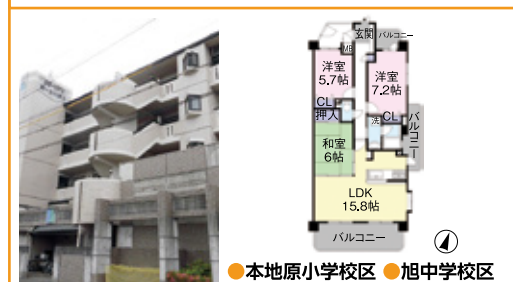

名東区 第2上社ハイソ
上社
1,290万円
月々のご返済 33,487円

平成29年6月リフォーム済!8階の為、陽当たり眺望良好!

●猪高小学校区 ●猪高中学校区
●所在地/名古屋市長名東区上社1丁目 ●交通/地下鉄東山線「上社」駅 徒歩3分
●専有面積/60.31㎡(18.24坪) ●築年月/1977(昭和52)年10月
●構造/鉄骨鉄筋コンクリート造10階建の8階 ●間取/2LDK ●南向き ●建物現況/空室
●管理費/12,000円 ●修繕積立金/なし ●駐車場/空なし ●取引態様/仲介

千種区 フローレンス・パレ
香流橋
1,398万円
月々のご返済 36,291円

平成29年12月リフォーム完成予定!

●千代田橋小学校区 ●千種中学校区
●所在地/名古屋市長千種区香流橋1丁目 ●交通/市バス「香流橋東」停 徒歩5分
●専有面積/77.52㎡(23.44坪) ●築年月/1994(平成6)年8月
●構造/鉄筋コンクリート造5階建の2階 ●間取/3LDK ●南向き ●建物現況/空室
●管理費/9,800円 ●修繕積立金/2,200円 ●駐車場/有(10,000円) ●取引態様/仲介

尾張旭市 グローリアス藤ヶ丘北第二
東本地ヶ原町
1,398万円
月々のご返済 36,291円

平成29年9月リフォーム済!南東角部屋!

●本地原小学校区 ●旭中学校区
●所在地/尾張旭市長東本地ヶ原町2丁目 ●交通/名鉄バス「東本地ヶ原」停 徒歩5分
●専有面積/77.72㎡(23.51坪) ●築年月/1994(平成6)年8月
●構造/鉄筋コンクリート造4階建の4階 ●間取/3LDK ●南向き ●建物現況/空室
●管理費/20,000円 ●修繕積立金/12,210円 ●駐車場/有(1,300円) ●取引態様/仲介

名東区 カーサ第7大和
上社
1,500万円
月々のご返済 38,938円

メゾネットタイプ!ペット飼育可!リフォーム済!

●上社小学校区 ●上社中学校区
●所在地/名古屋市長名東区上社4丁目 ●交通/地下鉄東山線「上社」駅 徒歩5分
●専有面積/86.28㎡(26.09坪) ●築年月/1979(昭和54)年9月
●構造/鉄筋コンクリート造6階建の3・4階 ●間取/3LDK ●南向き ●建物現況/空室
●管理費/7,000円 ●修繕積立金/13,000円 ●駐車場/空なし ●取引態様/仲介