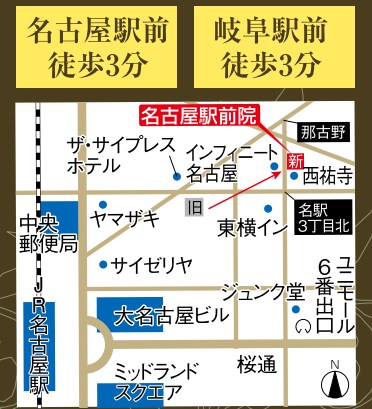

周囲に気づかれない矯正
横顔と歯並びを美しく!

全国1700院以上の歯科医が推奨する
大口式(OAM)インプラント

日本人歯科医として 初めての取得

- 大口式(OAM)インプラント手術ではドリルをまったく使いません。
- 骨を削らないので、術後の患者さんの負担を最小限に抑えられます。
- 骨が細く、骨移植が必要な症例でも骨移植なしで治療が可能です。

こんな理由でインプラントを諦めていた方の多くが 当院の治療を受けられています。まずは一度ご相談下さい。

☑ 骨が細く、骨移植が必要 ☑ 上顎洞の高さが低い ☑ 骨粗しょう症
☑ 消耗性疾患(免疫力が低い) ☑ 痛みに弱く、手術が怖い

米国国際特許証

大口式簡易矯正普及センター・大口式インプラント難症例・不可能症例救済センターが開設されました。

米国国際特許・大口式(OAM)インプラントの総合歯科医院
おとくかい

名古屋駅前院 岐阜駅前院 医療法人 大徳会

大口弘 歯科クリニック

http://www.ohguchi-dental.jp/ JR・名鉄岐阜駅前

名古屋駅前院 完全予約診療制 名古屋市中村区名駅3丁目9番23号
【診療時間】9:00~13:00 14:00~18:00 【休診日】木・日曜日
※但し、祝日のある週は木曜日診療

7/18(火) 開院

TEL 052-564-8211

岐阜駅前院 岐阜市県町1-6
【診療時間】9:00~13:00 14:00~18:00
【休診日】木・日曜日 完全予約 診療制
※但し、祝日のある週は木曜日診療

無料駐車場完備 **TEL 058-264-4180**