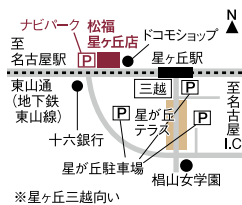

あれこれあられが勢揃い
特選5品種入
1,436円
手巻納豆・欧風チーズ
小岩・品川巻・あなた好み

あれこれあられが勢揃い
特選7品種入
2,141円
手巻納豆・アーモンドチーズ・しそ巻・海老
磯乃千枚・揚ばすた・わさびふわりチーズ

あれこれあられが勢揃い
特選11品種入
3,169円
手巻納豆・ピザあられ・わさび畑チーズ・一味あられ
磯角・ミニ千枚・磯千里・くれ竹・レーズンチーズ
揚ばすた・海老ふわりチーズ

あれこれあられが勢揃い
特選12品種入
4,137円
ピザあられ・アーモンドもち・海老ふわりチーズ・手巻納豆
揚ばすた・わさび畑チーズ・欧風チーズ・のり太鼓・海老チーズあられ
チーズ海老せんべい・つぶつぶなっとうあられ・きなこあられ

まつふく
あれ **福**

星ヶ丘店 名古屋市千種区井上町51-3 TEL 052-783-1814
営業時間 9:30~18:30 P2台

星ヶ丘店
駐車場の
ご案内

◎ナビパーク(西側)／お買い上げのお客様に20分間の駐車料金をサービス
◎星ヶ丘駐車場／お買い上げのお客様に30分駐車券1枚進呈
※お会計時にお申し出ください。満車の場合はご容赦願います。