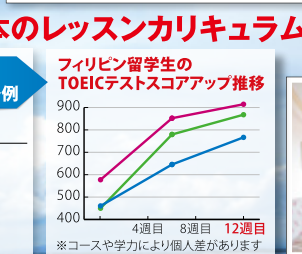

LINE ID: @cebu-navi.com

今すぐアクセス! 全詳細情報公開!!
セブ島専門留学エージェント

セブナビドットコム QGO

世界第3位の
英語人口を誇る
フィリピン
リゾートセブ島で
大人気の
英語留学満喫!

快適・安心な
食事付きステイ!
マンツーマンが基本のレッスナカリキュラム!

だから英語力が一気に伸びる!!
セブ島リゾート留学スケジュール例

月~金曜日	レッスンDAY
7:00 - 7:45	朝食
8:00 - 8:50	1:1レッスン
9:00 - 9:50	1:1レッスン
10:00 - 10:50	1:1レッスン
11:00 - 11:50	1:1レッスン
12:00 - 12:50	昼食
13:00 - 13:50	1:1レッスン
14:00 - 14:50	1:1レッスン
15:00 - 15:50	1:1レッスン
16:00 - 16:50	1:1レッスン
17:00 - 17:50	夕食
18:00 - 18:50	フリークラス 9時間目
19:00 - 19:50	フリークラス 10時間目

(例) General Course 1週間 ¥56,000~

親子 女子 社会人 学生 シニア