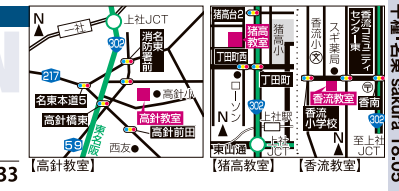

【こんな方に向いています◎】

- *いつまでも若々しくいたい
- *メリハリあるスタイルを手に入れたい
- *リバウンドのないダイエットをしたい
- *自分一人では頑張れない
- *多忙で時間に余裕がない
- *たくましく体型になりたい

Price(税込)

	1回60分	初回～2ヶ月間	3ヶ月目以降
シングル	月4回	32,000円	29,000円
	月8回	60,000円	54,000円
ペア	月4回	56,000円	50,000円
	月8回	105,000円	95,000円

【入会金お一人様30,000円】

※グローブ等の装備品費用は別途実費。

※ペアは2名様分の料金です。

トレーニングはプライベート重視の1組最大2名様まで。

Recommend オススメ

カウンセリング&体験、受付中

“なりたい”をお聞かせ下さい!

カウンセリング&体験(30分)

3,000円→**1,000円***

【Vigneのパーソナルトレーニングの良さを知って下さい!】

- *あなたの筋肉量・生活習慣などに合わせたメニュー
- *体力に自信のない方・運動が苦手な方も無理のない範囲からスタートしますので安心です。

☎052-753-8405

千種区東明町2-3

RENOBASE 1F

10:00～20:00

日・月曜

店舗前に3台完備

STUDIO Vigne

カウンセリング&体験(30分)

3,000円→**1,000円**

*コピー可 *1組1枚使用可 *他券併用不可

STUDIO Vigne ☎052-753-8405

ホームページ内のオーナーブログもご覧下さい。

有効期限: 2018/6/30

無料体験レッスン 通常2回→3回

※初回限定 *コピー可 *1枚1組使用可 *他券・他サービス併用不可

からふるクレヨン3教室共通 ☎0568-83-8233