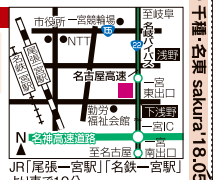

# THE GRAND TIARA

愛知県一宮市浅野字長池67 tel.0586-76-8111 平日相談会・見積もり相談など  
プライダル相談随時受け付け中  
営業時間 / 平日 12:00~20:00・土日 10:00~20:00 定休日 / 毎週火曜(祝日は営業)第2・4水曜

有効期限: 2018/5/31

事前ご予約でご来館頂き、  
結婚式のご相談をされたカップルに  
スタバカード2,000円分  
プレゼント ※初来館の方に限る  
\*コピー可 \*他券併用不可