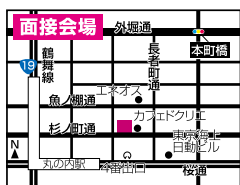

株式会社 シーズ & スターズ 〒460-0002 名古屋市中区丸の内
2-14-20スクエア3F
TEL.052-220-5185

郵送 **ビバディ事業部**

FAX **FAX.052-220-5171**

メール デジカメで履歴書・写真を撮影後、メールに添付しご応募下さい。
応募先アドレス **nagoya@vivady.com**

webサイトから一発簡単応募!

※エントリー後、面接を行います
ので、後日、当社より面接日程を
ご連絡いたします。
vivady.com/bosyu