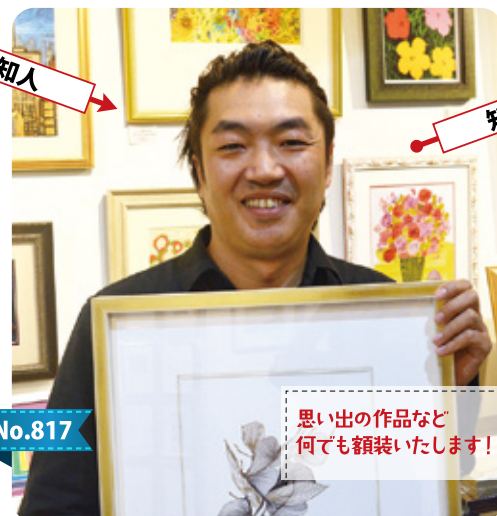

知人

No.815

OPENイベントで
お得なキャンペーン
開催します!

すぎもと かずみ
杉本 和己 さん

名東区 | 新宿

GYMNY GYM(ジムニージム) | オーナー

No.816

クリスマスコースも
ご用意します♪

ペドロ・サンベナンシオ さん

名東区 | 本郷

スペイン料理 ダリ(Dali) | オーナー

1度きりの人生! 美味しいものを 食べて、美味しいワイン呑もう!

本郷駅すぐ、スペイン家庭料理のオーナー。開店当初は下のお子様が生まれ、忙しい日々だったそうですが、今やお子様は22歳、地元の方々に愛されるお店に。スペイン料理にかかせないワインやオリーブオイル・生ハムは輸入、本場の味が楽しめます。「食べること、飲むことが大好きな方、スペインやスペイン語に興味ある方一度きてくださいね!」と話してくださいました。

額装で思い出を綺麗に残すお手伝い 予算やお好みに合わせてご提案

額縁というとあまり馴染みがなく、難しいと考えられがちですが「気軽に足を運んで頂きたい」という想いで始めたお店は4年目になるそうです。「お客様が持ってきた思い出の品を額装し、想像以上の仕上がり喜んでいただけることが一番嬉しい瞬間です!」と笑顔で話してくださいました。今後はレンタルギャラリーにも力を入れていきたいそうです。

知人

知人

No.817

思い出の作品など
何でも額装いたします!

こんどう ひとし
近藤 仁志 さん

名東区 | 本郷

額縁・ギャラリー37° | 店主

※人数制限がありませんので会場が混雑する場合があります。ご了承ください。
持物／親子とも水分補給ができるもの・動きやすい服装

●ちびっこクリスマス会

[みんなであそぼう]の先生と一緒にクリスマスを楽しみましょう。
日時／12月21日(金)10時30分～11時30分
対象・定員／0～2歳児と保護者