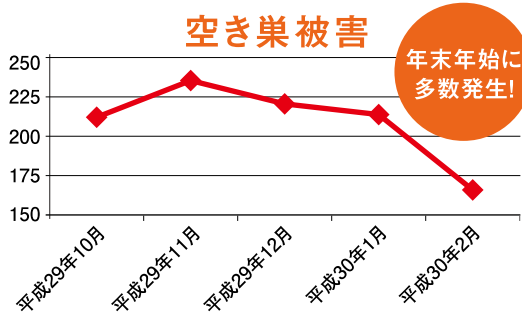

～山紫水明を描く～

日程／開催中～12月16日(日)

時間／10時～17時

※入館は閉館30分前まで

料金／大人1,000円、高大生500円、

小中生300円

※土曜は小・中学生無料

アートを満喫できる
イベント盛りだくさん!

美術館&わがまちのギャラリー情報は
ここでCHECKを。

名古屋市&近郊 ART NEWS

アートイベント情報

ヤマザキマザック美術館

東区葵1-19-30 Tel.052-937-3737

●アール・ヌーヴォーの伝道師 浅井忠と近代デザイン

アール・ヌーヴォー全盛期のフランスに留学した浅井忠が触れたミュシャなどの美術作品と、それを受けて生み出された工芸デザインの魅力に迫ります。

浅井忠「花」1902-07年
水彩・紙 千葉県立美術館

日程／開催中～2019年2月17日(日)

時間／10時～17時30分(土日祝は～17時)※入館は閉館30分前まで

料金／大人1,300円、小中高生600円

※未就学児無料

休／月曜(祝日の場合は翌平日休館)

忙しい時だからこそ 防犯対策を再確認

帰省や旅行、初詣などで家を不在にすることが多くなる年末年始は空き巣の被害が多くなります。忙しくなるとつい気を許してしまうことがあります。必ず施錠をすることはもちろん、防犯対策を今一度、確認しましょう。