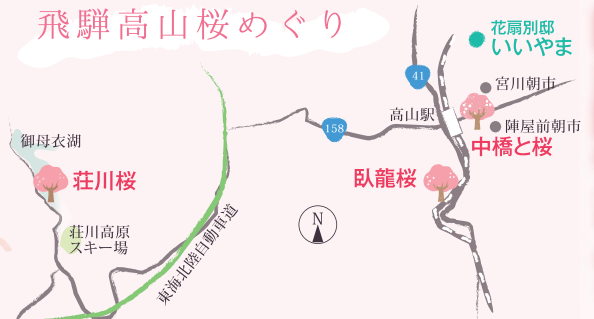

土日祝日を中心に飼育員による動物の解説「アニマルトーク」などを開催。かわいい動物の赤ちゃんにも会えるかも!

- 千種区東山元町3-70
- 📍 地下鉄「東山公園駅」から約3分
- 📍 1,600台(1回800円)
- 🕒 9:00～16:50(最終入園16:30)
- 🔥 月曜(休日の場合は直後の平日)
- ☎ 052-782-2111(東山総合公園)

今気になる温泉宿で 一泊二日のお花見旅

名湯&桜の名所がある高山・下呂温泉。今気になる素敵な宿を編集部が厳選！春旅を計画したら、早めにご予約を。

岐阜 下呂市

苗代桜

なわしろざくら

◎岐阜県下呂市和佐
JR「下呂駅」下車、「げろバス下呂」中原線で「大和橋」下車、徒歩3分
◎国道41号より「中原大橋」を渡り、県道門和佐瀬戸線(県道432号)を約2km
◎約230台(協力金:乗用車300円)
◎0576-25-4711(下呂市総合観光案内所)

お花見DATA

[見頃] 4月上旬～中旬
[主な種類] エドヒガンザクラ
[本数] 2本 [入場料] 無料
[ライトアップ] 期間未定
18:30～21:30

臥龍桜

がりゅうざくら

◎岐阜県高山市一之宮町275-1(臥龍公園内)
JR「飛騨一ノ宮駅」下車徒歩1分
◎東海北陸自動車道「高山IC」より約12km、20分 ◎約230台
◎0577-53-2149(飛騨一之宮観光協会)

樹形はまるで、龍が臥せたように、龍が1100年ほど樹齢は1100年ほど
淡いピンク色に染まる桜
一本の大枝が重みで地面に着き、そこから発根して独立しているため、まるで龍が臥せたような樹形をしていることからも名付けられた桜。
平成3年に樹勢が衰え、台風風の被害を受けたが、約20年間にわたり、改善事業に取り組み、樹勢を取り戻しました。「臥龍公園」で桜まつりが開かれます。

飛騨高山桜めぐり

小丘に、寄り添うように立つ2本の桜
地元で親しまれる別名、曆桜
桜の開花を待つ、里人が苗代(稲の苗を作るための田)の準備を始めたところから名づけられた桜で、曆桜(こよみざくら)とも呼ばれています。和佐地区の大和橋を渡った小丘に2本が寄り添うように立っています。ライトアップ時に地元婦人会等によるパザーを予定しています。

岩太郎のしだれ桜
(下呂市萩原町四美)
道行く人に覆いかぶさるように咲く桜。見応え十分な風格がある。