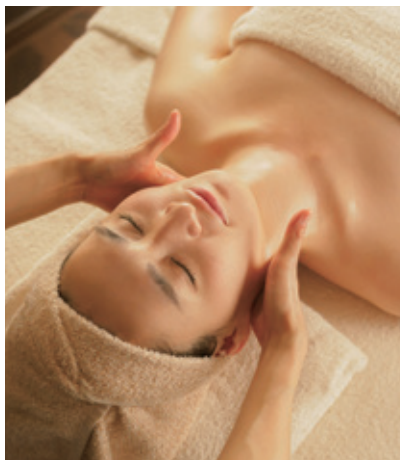

有効期限: 2019/4/30

①水素セラピー(水素灸) 1カ所2セット お試し2,000円
②リバースフェイシャルプログラム 50,000円→半額25,000円
③ドクターセラミ肌再生サポート お試し9,800円
④ストレスケアフェイシャル お試し7,800円

※新規限定 ※要予約 ※他券併用不可

美肌の助 Mili Mili

〒052-753-4600 千種区井上町38 星ヶ丘駅より徒歩3分

有効期限: 2019/3/31

初回体験レッスン 通常5,500円→1,000円

※初来店の方1名様使用可 ※コピー可 ※他券併用不可

WHEY GYM

〒052-898-0741 千種区東山公園駅 2番出口より北東へ徒歩2分

千種区井上町 Newly Opened

1日2名様限定サロン
美肌の助 Mili Mili
ビタミンセラミドミミミ 2/27 ビューティ

美容歴39年目の確かな技術。
何を試しても納得出来なかった方へ。

星ヶ丘駅すぐ、悩み多き大人女性のお肌と心を満たすプライベートサロンがオープン。磨き上げた熟練ハンドテクニックと高実績で安心してお任せ。

肌トラブル、老化の悩み。 諦める前に相談して!

こんなお肌になりましたか?!
本気の貴女に応えます!

リバースフェイシャルプログラム 50,000円→半額25,000円★

話題の再生因子を使った最先端トリートメント。今ある肌トラブルをケアして、ただ美肌に導くだけでなく、お肌の質感から変えていく本格ケア。

美肌とリフトアップを同時に!
ドクターセラミ肌再生サポート お試し9,800円★

クレンジング→洗顔→角質ケア→首・肩・デコルテはぐし→顔筋ドレーンージュ→透輝肌パック→高濃度美容液イオン導入→仕上げ

表情やお肌の疲れ、強張り癒して女性らしく。
・ストレスケアフェイシャル お試し7,800円★

クレンジング→洗顔→フェイシャルリンパ→首、肩、デコルテはぐし→高濃度プラセンタorコラーゲン濃縮パック→仕上げ

※全て税別表記

強く美しく年齢を重ねていくお手伝い。

Recommend オススメ

眼精疲労、クマ、しわ、たるみ、目元ピンポイント集中ケア

・水素セラピー(水素灸) 1カ所2セット お試し2,000円★
狙った部分を集中ケア。高濃度水素の還元力でリンパの滞り、頑固な疲れ、くすみ等、驚くほどスッキリ辛い眼精疲労や頭の痛み、首肩のハリに眼にオススメ!

〒052-753-4600 千種区井上町38 星ヶ丘1ビル3B 10:00~18:00 日・月曜

喫楽限定 予約OK 駅近 女性専用

webクーポン

千種区東山公園 New Menu

パーソナルトレーニングで美しく健康に
WHEY GYM
ホエイジム 10/18 習い事

理想の体型をデザインする!

ただ痩せるのではなく美しいボディラインと太りにくいカラダを作るパーソナルジム。手足の冷えや肩のハリなどでお悩みの方にもおすすめ。

トレーナーの黒田哲平さん
JIA筋トレーニングストラクター
JLESATトレーニングサポーター

気さくなトレーナーのキャラも人気の秘密。

Recommend オススメ

マンツーマンで自分に合った運動を
1レッスン(60分) 通常5,500円→初回体験1,000円★

健康的な肉体美を手に入れたい、ダイエットしたい、この部位に特に筋肉をつけたいなど相談に応じたオーダーメイドのメニューを提案

Price(税抜) 入会金無料

・5回チケットコース 25,000円
・11回チケットコース 50,000円

体力や目的にあわせてマンツーマン指導。

〒052-898-0741 完全予約制 駅近 貸切

千種区新池町4-1 東山レジデンス105号 10:00~24:00 土日祝9:00~24:00 不定休 WHEY GYM

Wi-Fi 駅近 貸切

webクーポン

nagoya sakura net. March 2019

New Release

新着情報

Sakura 名古屋味楽

Instagram 名古屋味楽公式アカウント nagoya_sakura

は味楽ケーボン特典

Web Feature

千種区覚王山 Newly Opened

今までにない鍼灸院体験で、毎日快適に♪
この鍼灸院
美容・不妊鍼灸サロン
ビヨウ・フニンシンキウサロコモノシンキウイン 2/1 ビューティ

圧倒的な実績を誇る「電気を流す美容鍼」で健康・美容効果倍増へ!

長年不調に悩んでいる方へ、カラダを根本から改善へ導く鍼灸の「本当の力」を実感して! 健康はもちろん、美しさを引き出す事により、身体・精神面の両方から向上へ!

妊活にもおすすめ! ほぼ痛くないから安心。

Recommend オススメ 「電気を流す美容鍼」

【メイクしたままでOK】
ゴールドコース(顔集中48本)
初回9,720円(初診料込)→5,670円★

ブリッと艶めく美肌とスッキリ小顔へ。肩のハリや頭の重み、目の疲れもスッキリ!

【人気No.1】
全身美容鍼灸スペシャルコース
(顔~足先まで)
初回17,820円(初診料込)→9,720円★

「顔は身体を映す鏡」心身の健康状態がお顔やお肌に反映されます。全身トータルケアで効果に断然の差! PMS、お通じや胃腸の不調、自律神経やホルモンバランスの調整、痛みの緩和、婦人科疾患や内科系の疾患にも◎

効果と安全性を追求。

心も体もリラックス♪

真皮膚・筋肉や筋膜をダイレクトに刺激。美肌力呼び覚まし、たるみをグッとリフトアップ!

真皮膚・筋肉や筋膜をダイレクトに刺激。美肌力呼び覚まし、たるみをグッとリフトアップ!

広々としたオシャレな完全個室でリラックストヘア施術もOK。

【覚王山院】
〒052-761-1789 千種区覚王山通9-19-8 KIRARITO覚王山6B

【栄院】
〒052-265-7653 中区丸の内3-6-17 グリーンポートビル8F

【両院共通】
10:00~21:00 不定休 http://nagoya-biyouhari.com/ ※ホームページよりネット予約OK

有効期限: 2019/4/30

①ゴールドコース(顔集中48本) 初回9,720円(初診料込)→5,670円
②全身美容鍼灸スペシャルコース 初回17,820円(初診料込)→9,720円

※コピー可 ※新規限定 ※要予約 ※他券併用不可

ごもの鍼灸院 覚王山院 〒052-761-1789

整体や造顔コースも有。

「覚王山院」4番出口より徒歩1分

有効期限: 2019/4/30

①ゴールドコース(顔集中48本) 初回9,720円(初診料込)→5,670円
②全身美容鍼灸スペシャルコース 初回17,820円(初診料込)→9,720円

※コピー可 ※新規限定 ※要予約 ※他券併用不可

ごもの鍼灸院 栄院 〒052-265-7653

優雅なひと時を。

千種区覚王山 19.03

「覚王山院」4番出口より徒歩1分

「栄院」丸の内3-6-17

は味楽ケーボン特典

Web Feature