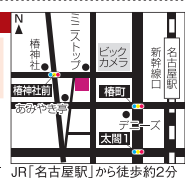

名古屋三越 星ヶ丘店 052-783-1111 (8階催物会場)	開催中〜3/11(月) 第18回春の大北海道展
3/13(水)〜18(月)	日本の匠 職人の技展
3/20(水)〜25(月)	掘出しきもの市/ウエディングドレスセール
3/20(水)〜4/1(月)	猫グッズマルシェ
3/27(水)〜4/1(月)	レディスファッション スペシャルバザール
名鉄百貨店本店 052-585-1111 (本館7階催物場・本館10階美術サロン)	開催中〜3/4(月) ウエディングドレスセール (10階)
開催中〜3/5(火)	福井県の観光と物産展 ※最終日18時閉場 (7階)
3/6(水)〜12(火)	春の美術品入札会 (10階)
	婦人服・服飾雑貨・食品春の理由ありお買得市 ※最終日18時閉場 (7階)
3/13(水)〜18(月)	和の手技 日本の職人展/めいてつ骨董市 ※最終日18時閉場 (7階)
3/13(水)〜19(火)	李朝の薫る暮し展 (10階)
3/20(水)〜26(火)	表千家流春の茶器名品展 (10階)
3/20(水)〜4/2(火)	第17回 春の大北海道物産展 ※最終日18時閉場 (7階)
ジェイアール名古屋タカシマヤ 052-566-1101 (10階催物会場・特設会場)	3/5(火)〜18(月) 第14回 春の大北海道展
3/20(水)〜25(月)	女性のためのくつとバッグの大祭典
	メンズスプリングバーゲン 紳士服イージーメード2着セール
3/27(水)〜4/1(月)	第5回記念 英国展2019 ~Life with British Quality~

シネマスコール ☎052-452-6036

名古屋三越 sakuraya 19.03

対象／乳幼児と保護者
申込／不要(自由参加)

●ベビーマッサージ

日時／3月16日(土)10時30分～(1時間程度)
対象／3か月～10か月児と保護者、15組
費用／無料
持物／バスタオル2枚、愛用の玩具、簡単な着替え、飲み物(必要な方のみ)
申込／3月12日(火)10時30分～(電話可)

●おもちゃ病院

大切なおもちゃの修理をします。
※1人2点までをお願いします
日時／3月16日(土)10時～14時
(12時～13時はお休み)