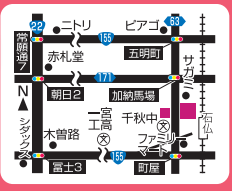

有効期限: 2019/4/30
【咲楽限定ご成約特典!】
「下取り車がある」or「当社で〇〇に加入」で
・ETC車載器・ドライブレコーダーのいずれかを
なんとワンコイン 500円!
※セットアップ手数料2,700円は別途
*コピー可 *他券併用不可