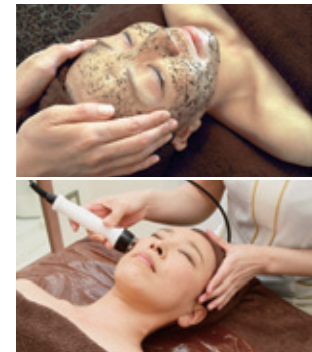

結果重視&持続力の高い技術にリピーター続出!

個室
駅近
予約制
webクーポン

Newly Opened
子ども脱毛 アリエス