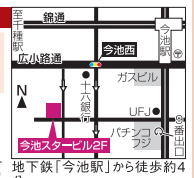

ジェイアール名古屋タカシマヤ	052-566-1101	(10階催会場・特設会場)
開催中～4/1 (月)	第5回記念 英国展2019～Life with British Quality～	
4/4 (木)～8 (月)	ワコール大感謝セール/春の婦人雑貨 均一プライスバーゲン	
4/5 (金)～8 (月)	ベビー・子ども服バーゲンフェスティバル/マタニティ&出産準備品バーゲン	
4/10 (水)～15 (月)	第15回記念 大九州・沖縄展/婦人服L・LL/Sサイズバーゲン	
4/17 (水)～22 (月)	レディスアデランス オリジナル美髪フェア オーダーメイドウィッグ展示試着会	
4/17 (水)～23 (火)	布仕事マルシェ もんべ博覧会	
4/17 (水)～29 (月・祝)	黒柳徹子×田川啓二コレクション もっと♡SU-TE-KI!展 キレイカワイイ・ステキ!	

名古屋三越 星ヶ丘店	052-783-1111	(8階催会場)
4/3 (水)～8 (月)	大九州展	
4/10 (水)～15 (月)	紳士ファッション大市/レディス&キッズ・ベビーファッションセール	
4/17 (水)～25 (木)	春の婦人靴・ハンドバッグ大祭典	
4/27 (土)～5/6 (月)	仮面ライダーフェスティバル2019 (入館料/有料)	

名古屋三越 栄店	052-252-1111	(6階リビングステーション・7階催会場)
開催中～4/1 (月)	春のアートフェア 期末絵画市 (7階催会場)	
4/3 (水)～8 (月)	レディスフィットネス&スイムウェアバーゲン (7階催会場)	
4/10 (水)～15 (月)	春の大北海道展 (7階催会場)	
4/17 (水)～25 (木)	第1回とんとん鹿児島展 (7階催会場)	
4/17 (水)～30 (火・祝)	シモンス創立55周年記念フェア (6階リビングステーション)	

名鉄百貨店本店	052-585-1111	(本館7階催会場・本館10階美術サロン)
開催中～4/2 (火)	元永定正版画展/杉本利延彫刻展 (10階)	
開催中～4/2 (火)	第17回 春の大北海道物産展 ※26日 (火)・最終日18時閉場 (7階)	
4/3 (水)～9 (火)	文人俳人展と浮世絵版画展 (10階)	
4/10 (水)～16 (火)	浅井竜介陶展/北欧アートの世界展 (10階)	
4/11 (木)～15 (月)	オリエント美術絨毯特別販売会 ※最終日17時閉場 (7階)	
4/17 (水)～23 (火)	めいてつアートコレクション展 (10階)	
4/17 (水)～26 (金)	第25回 meitetsu men's 男のファッション大市 ※最終日19時閉場 (7階)	
4/27 (土)～29 (月・祝)	めいてつハンドメイドの祭典 ※最終日18時閉場 (7階)	

有効期限: 2019/4/30

当日一般
200円引券

*本券1枚で1名様使用可能
*チケット購入の際、窓口で提示。特別興行には使用不可
*コピー不可 *他の割引サービスと併用不可

名古屋シネマテーク ☎052-733-3959

有効期限: 2019/4/30

当日一般200円引券
学生200円引券

*本券1枚で1名様使用可能
*チケット購入の際、窓口で提示。特別興行には使用不可
*コピー不可 *他の割引サービスと併用不可