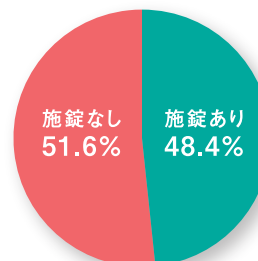

盗難時の施錠の有無 (平成31年2月末)