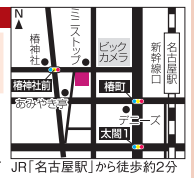

名古屋三越 星ヶ丘店	052-783-1111	(8階催会場)
4/3 (水)～8 (月)	大九州展	
4/10 (水)～15 (月)	紳士ファッション大市/レディス&キッズ・ベビーファッションセール	
4/17 (水)～25 (木)	春の婦人靴・ハンドバッグ大祭典	
4/27 (土)～5/6 (月)	仮面ライダーフェスティバル2019 (入館料/有料)	

名古屋三越 栄店	052-252-1111	(6階リビングステーション・7階催会場)
開催中～4/1 (月)	春のアートフェア 期末絵画市 (7階催会場)	
4/3 (水)～8 (月)	レディスフィットネス&スイムウェアバーゲン (7階催会場)	
4/10 (水)～15 (月)	春の大北海道展 (7階催会場)	
4/17 (水)～25 (木)	第1回とんとん鹿児島展 (7階催会場)	
4/17 (水)～30 (火・祝)	シモンス創立55周年記念フェア (6階リビングステーション)	

名鉄百貨店本店	052-585-1111	(本館7階催会場・本館10階美術サロン)
開催中～4/2 (火)	元永定正版画展/杉本利延彫刻展 (10階)	
開催中～4/2 (火)	第17回 春の大北海道物産展 ※26日 (火)・最終日18時閉場 (7階)	
4/3 (水)～9 (火)	文人俳人展と浮世絵版画展 (10階)	
4/10 (水)～16 (火)	浅井竜介陶展/北欧アートの世界展 (10階)	
4/11 (木)～15 (月)	オリエント美術絨毯特別販売会 ※最終日17時閉場 (7階)	
4/17 (水)～23 (火)	めいてつアートコレクション展 (10階)	
4/17 (水)～26 (金)	第25回 meitetsu men's 男のファッション大市 ※最終日19時閉場 (7階)	
4/27 (土)～29 (月・祝)	めいてつハンドメイドの祭典 ※最終日18時閉場 (7階)	

有効期限: 2019/4/30

当日一般
200円引券

*本券1枚で1名様使用可能
*チケット購入の際、窓口で提示。特別興行には使用不可
*コピー不可 *他の割引サービスと併用不可

名古屋シネマテーク ☎052-733-3959

有効期限: 2019/4/30

当日一般200円引券
学生200円引券

*本券1枚で1名様使用可能
*チケット購入の際、窓口で提示。特別興行には使用不可
*コピー不可 *他の割引サービスと併用不可

シネマスコール ☎052-452-6036

申込/当日自由参加

●あかちゃんトリトミック

赤ちゃんといっしょに楽器や歌でリズム遊び♪

日時/4月23日(火)

ねんねの0歳児と保護者 10時20分~11時
ハイハイの0歳児と保護者 11時~11時40分

申込/当日自由参加

●みんなであそぼう