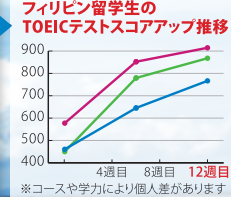

セブ島留学 無料説明会、開催!

あなたにとってのベストなフィリピン・セブ島留学と一緒に考え、サポートさせて頂くための個別セミナーです。ご参加の方の留学特典もあり! 他エリアの日程はWEBにてご確認ください。

名古屋・岐阜・三河・東京にて
フィリピン・セブ島留学説明会開催!
毎日個別相談受付中! [要予約]
説明会日程/ 10:00~18:00 web:telにて参加者予約受付中!

名古屋会場	4/ 6.13.20.27 (土)	愛知県名古屋市中区丸の内2-14-20スクエア3F
岐阜会場	4/ 13 (土)・27 (土)	岐阜県岐阜市下奈良1-1-8
刈谷会場	4/ 6.13.20.27 (土)	愛知県刈谷市若松町3-9 YFビル3F

だから英語力が一気に伸びる!!
セブ島リゾート留学スケジュール例

月~金曜日	レッスンDAY
7:00 - 7:45	朝食
8:00 - 8:50	1:1レッスン
9:00 - 9:50	1:1レッスン
10:00 - 10:50	1:1レッスン
11:00 - 11:50	1:4レッスン
12:00 - 12:50	昼食
13:00 - 13:50	1:1レッスン
14:00 - 14:50	1:1レッスン
15:00 - 15:50	1:1レッスン
16:00 - 16:50	1:4レッスン
17:00 - 17:50	夕食
18:00 - 18:50	フリークラス 9時間目
19:00 - 19:50	フリークラス 10時間目