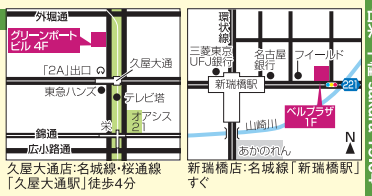

名鉄一宮線 sakurazaka 19.04