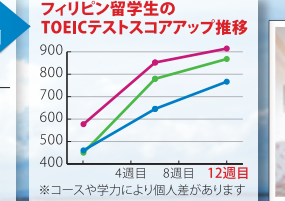

## セブ島留学 無料説明会、開催!

あなたにとってのベストなフィリピン・セブ島留学と一緒に考え、サポートさせていただきます。個別セミナーです。ご参加の方の留学特典もあり! 他エリアの日程はWEBにてご確認頂けます。

名古屋・岐阜・三河・東京にて **毎日個別相談 受付中!** [要予約]

説明会日程 / 10:00~18:00 **web:telにて参加者予約受付中!**

名古屋会場	8/3-24-31 (土)	愛知県名古屋市中区丸の内2-14-20スクエア3F
岐阜会場	8/10 (土)-24 (土)	岐阜県岐阜市下奈良1-1-8
刈谷会場	8/10-24-31 (土)	愛知県刈谷市若松町3-9 YFビル3F

世界第3位の英語人口を誇るフィリピン  
リゾートセブ島で大人気の英語留学満喫!

快通・安心な食事付きステイ!  
マンツーマンが基本のレッスンカリキュラム!

だから英語力が一気に伸びる!!  
セブ島リゾート留学スケジュール例

月~金曜日 レッスンDAY

7:00 - 7:45	朝食
8:00 - 8:50	1:1レッスン
9:00 - 9:50	1:1レッスン
10:00 - 10:50	1:1レッスン
11:00 - 11:50	1:4レッスン
12:00 - 12:50	昼食
13:00 - 13:50	1:1レッスン
14:00 - 14:50	1:1レッスン
15:00 - 15:50	1:1レッスン
16:00 - 16:50	1:4レッスン
17:00 - 17:50	夕食
18:00 - 18:50	フリークラス 9時間目
19:00 - 19:50	フリークラス 10時間目

(例) General Course 1週間 ¥56,000~

親子 女子 社会人 学生 シニア

フィリピン・セブ島留学ならではの!! **格安留学**  
何と言ってもフィリピン・セブ英語留学の最大のメリット、格安留学! 欧米への留学に比べ大幅に安く語学留学が出来る! 安いだけでなくしっかり英語漬けの毎日をご過ごせるので、学生や社会人にもおススメ!

授業料・宿泊費・食事付のフィリピン留学プログラム  
だから留学費用は欧米の1/3!!