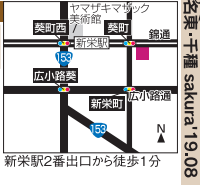

ぶどう1房プレゼント!

\*割月1枚につき8名様まで有効  
 \*プレゼントのぶどうの品種はお選び頂けません。  
 \*コイン式可 \*入園者限定 \*他券併用不可

豊田東ICより車で20分

三国観光農園

0564-45-5000

有効期限: 2019/9/10

### 〈パターゴルフプレイ料金〉 大人 200円OFF 小人 100円OFF (小学生以下)

※付添いの方もプレイ代が必要ですよ。

愛知牧場パターゴルフ場 ☎0561-73-0649

有効期限: 2019/9/10

### 咲楽掲載メニュー ご利用券

※初回限定 ※コピー可

神示鑑定 HIKARI ☎052-880-8275

千種区 日和町

スピリチュアルカウンセラー  
**さやかミシュエルランド**

サヤカミシュエルランド サービス

**目から鱗の  
スピリチュアル解説**

もう大丈夫。人生を好転させるコツ...それは魂の声を紐解き、本来の力を存分に発揮させること。貴方の学びと成長を完全サポート!