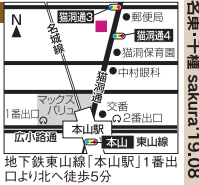

有効期限: 2019/9/10

【時間無制限】(1日2名様限定) スピリチュアルカウンセリング

通常1回8,000円→**6,000円**

※ご予約・お問合せはメールにて承ります。

さやかミシュエルランド ☎080-2641-9653

有効期限: 2019/8/31

〈パターゴルフプレイ料金〉 大人 200円OFF 小人 100円OFF (小学生以下)

※付添いの方もプレイ代が必要ですよ。

愛知牧場パターゴルフ場 ☎0561-73-0649