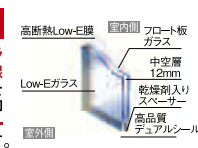

これらすべてが標準仕様!!

仮設工事 各種申請 網戸 給排水工事 物干金物 全室AC-TV用コンセント

地盤調査・保証 住宅瑕疵担保保険 防蟻処理・シロアリ5年保証

構造 2×4の工法の特徴は、地震や火災に強く、面構造によって高い気密性や断熱性も確保され、快適で高性能な住まいが実現されています。

全窓Low-Eペアガラス

窓は全て環境対応ペアガラス(Low-Eガラス)で紫外線を約90%近くカット。1年を通して冷暖房の光熱費を抑えることができ、省エネルギーの住宅とすることが出来ます。