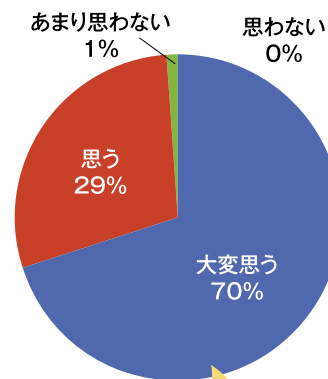

ミュージック&ダンス

とても楽しい講座だった。ダンスだけでなく、身体能力や表現力の向上にも役立った。

高校数学

参加者と討論、意見を交わしながら、論理的思考力を伸ばすことができた。

日本古典文学

高校で学習する古典を学んだ。日本古来の文学にふれることで、日本の伝統文化や歴史も知ることができた。

ネイティブ・イングリッシュ

英会話のスキルの向上に大変有意義だった。英語のディベートはハードだったが、仲間と協力することで勝つことができた。

昨年度もサウンド・クリエイション、プレゼン・コミュニケーション、映像クリエートなど10講座を開講。自主的に参加した生徒が参加者(合計318人)の7割にのぼり、積極的に学んでいたことが分かります。授業内容にはほぼ全員が満足し、「もっと知りたい」という学ぶ意欲も向上していました。

「テーマをもっと学びたいか」
(参加者アンケートより)

ほぼ全員の
学ぶ意欲が向上!

「熱中症から体を守ろう」

保健師
渡邊 弥世美さん