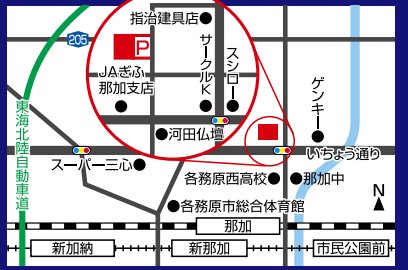

紳士服のメーカー直販
メンズソーコ
 [各務原店]
 TEL: 058-383-8989
 各務原市那加前野町4丁目

有効期限 8/5(金)～9/30(金)
 全店
 1万円以上お買い上げで
 シルクネクタイ1本
 orベルト1本プレゼント
 *コピー可 *1組全員利用可 *他券併用不可
 安田商店 058-279-1571

営業日 毎週金土日月&祝 営業時間 AM10:00～PM7:00
 ホームページアドレス <http://suit-yasuda.com/> 安田商店 岐阜 検索
 ※カードご利用可 ※百貨店商品券ご利用可