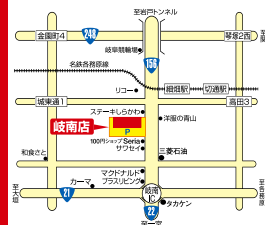

スタイリッシュなデザイン
Yin & Yang
超薄型 10000円 税込円
超薄型レンズ付遠近両用は13,800円

Maid in Japan
GUCCI
超薄型 21000円 税込円
超薄型レンズ付遠近両用は24,800円

テレビCMでおなじみ

● 緑色シールの商品は超薄型レンズ付
● 赤色シールの商品は中薄型レンズ付
メガネ2本で5000円も大好評

岐南店 ☎(058)240-4832
羽島郡岐南町八剣北1-187