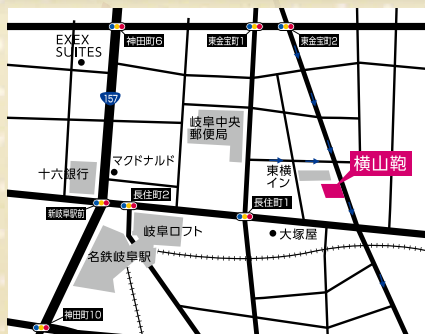

店内にはたくさんのランドセルが展示してあります。
色を見て実際に背負ってみて、違いを確認してください。

横山鞆

岐阜県岐阜市元町5-15 / 10:00~18:00 / 12月末まで無休

☎ 0120-02-4580

http://www.yokoyamakaban.com

横山鞆

大好評!! マチ幅13cmシリーズ

LU1 イタリア製牛革
コンビ