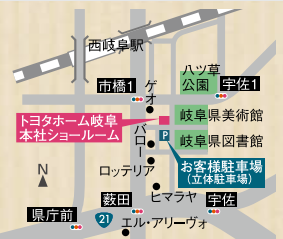

有効期限 8/5~9/30
ご来場50名様限定
**チェックまグッズ
プレゼント**
※1家族につき1枚のみ有効 ※他券併用不可
トヨタホーム岐阜駅西店・県庁前店

gifu city sakura 16.09

トヨタホーム岐阜株式会社

http://www.toyotahome-gifu.co.jp TEL.058-274-8301(代表)

本社/〒500-8381 岐阜市市橋2丁目1番1号(県美術館西) 営業時間/10:00~17:00 定休日/火曜日・水曜日
●建設業許可/岐阜県知事(特-27)第101585号 ●宅地建物取引業免許/岐阜県知事(9)第2593号
●岐阜県宅地建物取引業協会会員 ●東海不動産取引協議会加盟取引