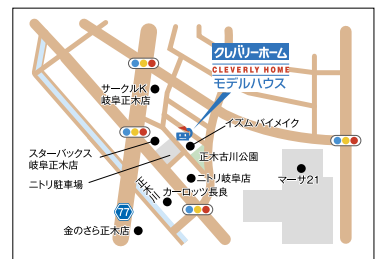

— おそうじ上手な家 —

KiRaRa [誕生]

キララ

主婦応援企画第1弾

家事ラク × 家具トク

自らおそうじする・汚れにくい・
お手入れ簡単設備を搭載した
おそうじ上手な家「KiRaRa」。
家事ラクを実現する最新の住宅に、
今回キャンペーンで家具もお得にセットで
お付け致します。

※掲載のCGは図面をもとに描き起こしたものです。CGには一部オプション等を含みます。

選べる家具トク

※10/5以降に初めてご来店で11/30までにご成約の方。詳細はスタッフにお問い合わせ下さい。

総額100万円相当プレゼント!!

★★★★ 人気ランキング Best5 ★★★★★

カーテン

イメージ

お部屋の数だけカーテンを購入するのは大変 (-_-) 陽射しをカットするだけでなく、お部屋のコーディネートにも一役プラス!

テーブル

イメージ

家族団樂の中心となるダイニングテーブル。笑顔で過ごす大切な時間をプロデュースする必須アイテムが第2位!!

ソファ

イメージ

家の中で寛ぎの時間といえば、ソファ。家族でテレビを見たり、コミュニケーションの最適スポットであるアイテムが第4位!

ベッド

イメージ

人生の1/3を過ごす眠りの場所。大きいアイテムだからこそ、購入費用が... (^^) 人気のありそうだったベッドが意外にも第5位!

学習デスク

イメージ

年頃のお子さんを持つご家族も、これからというご家族も学習デスクをセットでお付けすることも可能! 将来のためのものだからこそ、しっかり選びたいものです!

クレバリーホーム岐阜店調べ

プレゼントキャンペーン

+

選べてうれしい2コース!

今だけの、ご成約特典! 11/30(水)まで

もっと、家事がラクになる 家電パックをプレゼント!

Aコース 人気の3大 おそうじ家電パック

- コードレスクリーナー
- ダイソン掃除機
- ロボット掃除機
- ルンバ
- ふとんクリーナー
- レイコップ

Bコース フィルター自動おそうじ機能付き おそうじエアコン2台 パック

フィルターのお手入れは約5年に一度*でOK!

- リビング用 (4.0kW) 1台
- 居室用 (2.2kW) 1台

※運転時間・使用環境等でお手入れ期間が異なる場合がございます。

詳しくは下記店舗へ

クレバリーホーム

サマーホーム株式会社

岐阜県岐阜市正木中2丁目4-10 TEL.058-215-5559

岐阜店

最新情報もチェック!! cleverlygifu.jp へアクセス!!

建築業許可 岐阜県知事(般-22)第200568号 二級建築士事務所 岐阜県知事 第11260号