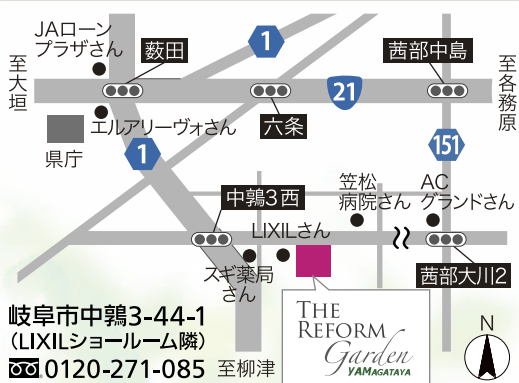

ひとり暮らしからファミリー向けまで、たくさんのお部屋をご用意しております。 [大東建託](#) [いい部屋ネット](#) [検索](#)

大東建託

岐阜店 ☎0800-100-7046

岐阜市茜部大川1丁目111-1 10:00~19:00(土日祝も営業)

<http://e-heya.kentaku.net>

国土交通大臣(8) 第3293号

携帯版「いい部屋ネット」へ簡単アクセス!! ▶

お家から お庭までまるごと体感ショールーム

THE REFORM Garden ヤマガタヤ

ザ リフォームガーデン

岐阜市茜部に誕生

秋の水廻り・エクステリアフェア中

笑顔と緑ある心地よい暮らし提案

THE REFORM Garden YAMAGATAYA

11/12^土・13^日 10:00~17:00

1dayリフォーム相談会 開催

ご来店特典

Panasonic リフォーム Club

PanasonicリフォームClubは、独立・自営の会社が運営しています。
工事請負契約は、お客様とPanasonicリフォームClub運営会社との間で行われます。

創業99年の(株)ヤマガタヤがお届けする、岐阜県下最大級のエクステリア展示場

水廻りや内装リフォーム、カーポートなど、お家の中も外まわりもおまかせください。

光と緑あふれるガーデンルーム展示場は
庭づくりや住まいづくりの最新スタイルを
ご体感いただける楽しいショールームです。
ぜひお気軽にお越しください。