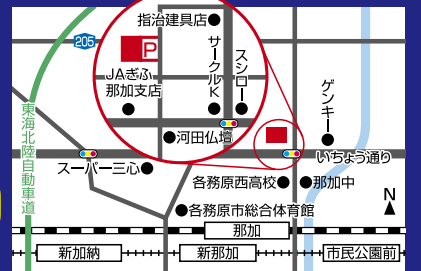

紳士服のメーカー直販
メンズソーコ
 [各務原店]
TEL: 058-383-8989
 各務原市那加前野町4丁目

有効期限 10/5～11/30
 全店
 1万円以上お買い上げで
 シルクネクタイ1本
 orベルト1本プレゼント
*コピー可 *1組全員利用可 *他券併用不可
 安田商店 058-279-1571

営業日
毎週 金土日月&祝

※カードご利用可
 ※百貨店商品券ご利用可
 全品税込価格1点1万円以上の商品に限り『裾』『ウエスト』のお直し代無料