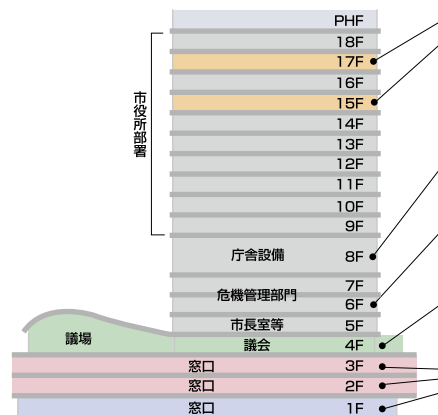

新庁舎はいよいよ今年度中に建設工事が着工され、平成33年春の開庁が予定されています。

市民意見の活用状況（平成27年4月～平成29年1月末）

総数1,990件のうち	
基本設計に関する意見 785件 約8割を設計に活用	実施設計に関する意見 259件 約9割を設計に活用

タウンミーティングや出前講座などを行い、市民の意見を伺った。

## フロア構成

見晴らしの良い「展望スペース」があります。

浸水しないよう、電気室や発電機室を設置。

「災害対策本部室」を常設。

来庁者の憩いの場となる屋上緑化「みどりの丘」。ぎふメディアコスモスの屋根の高さとほぼ同じに。

行政サービスの手続きはここでほぼ行えます。