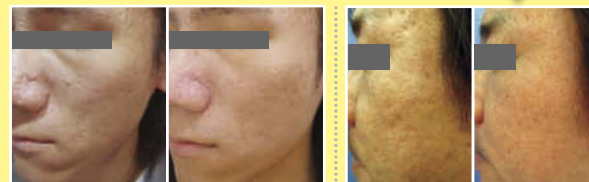

ニキビ跡複合治療

ローリング型、アイスピック型、ボックスカー型を1つ1つ個別に治療していきます。

モニター募集中!

パンチエレベーション YouTube

ひょうざいせい りゅうきせい
表在性・隆起性病変を含む

シミ治療

場所・種類を問わない!!

レーザートローニングを超えた!

コンビネーショントローニング

低出力QYAGトローニングに高出力のポイントレーザーなどを重ねて照射していく、発展的な治療です。治療回数を複数回に分け、高出力ポイントレーザーで起こりやすい色素沈着を低出力QYAGレーザーで同時に治療していくことが可能になりました。

5回コース 150,000円