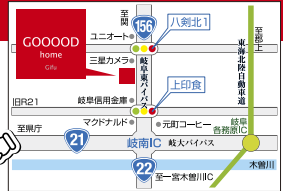

スタッフ募集

互いが高め合う事業意識をもって、グッドホームにしかない価値を感じてください。

【勤務地】羽島郡岐南町

- 【種類】営業
- 【給与】月給25万円～＋職能給
- 【時間】9:00～18:00(休憩有)
- 【休日】週休2日制 (水曜+月2～3回火曜日) (夏季、年末年始、有給)
- 【待遇】交通費支給、社会保険完備、昇給年1回、賞与年2回、資格手当
- 【資格】高卒以上、要普通自動車免許、経験一切不問
- 【応募】まずはお電話ください。

GOOOD i HOLDINGS GROUP
つなげる、つなげる。
GOOOD home Gifu
株式会社 さつまホーム
〒501-6011 岐阜県羽島郡岐南町八剣北四丁目5番地1
TEL.058-214-2000 FAX.058-214-2088

営業時間 AM9:00～PM17:00 定休日 毎週 水曜日
資料の請求お問い合わせは、ホームページ、フリーダイヤルから
0120-222-897
グッドホーム岐阜 検索