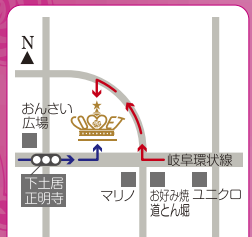

岐阜市下土居3-3-11

診療時間 / 9:00~13:00, 14:00~17:30(月・土) / ~18:30

休診日 / 木・日曜・祝日

駐車場
60台
完備

ムツムツ(無痛)

予約制

各種保険取扱

コメット歯科

検索

tel.058-233-6262(代表)

インプラント / 歯科口腔外科 / 麻酔科 / 顎関節症 / 一般歯科 / 小児歯科
矯正歯科 / 審美歯科 / ホワイトニング / 金属アレルギー科 / カウンセリ
ング科 / 予防歯科 / 美容歯科 / 睡眠時無呼吸症候群 / アンチエイジング科

県外など遠方からご来院の患者様
岐阜駅(JR/名鉄)へレクサスで送迎
させていただきます。
詳細はお問い合わせ
下さい。

小さなお子様とお連れの患者様へ

火・水・金曜日

無料託児サービス
(10:00~17:00)

月・土曜日及び、その他ご希望の方は
有料託児サービスもご提供します。
(30分/600円+税抜)

※両サービスとも診療ご予約時に
「託児サービス」も併せてご予約下さい。
※詳しくはホームページをご覧ください。

Present.1

手づくり ふくろう絵工房
ふくろうの壁掛けアート

5名様