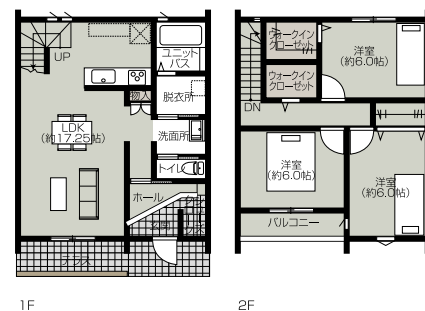

コンパクトハウスで豊かな暮らし。セミオーダー住宅。

シンプルであきのこないデザイン。木の温もりを肌で感じる素材感。コンパクトでちょうどいい空間。

快適仕様の木の住まいが
1,298万円(税別)で実現。

すべて込みの価格。あこがれのアイテムがオールインワン。

無垢フローリング

オススメプラン

荷物が多い方にも安心の
充実した収納が魅力です。

3LDK 施工面積
92.74㎡(約28.05坪)