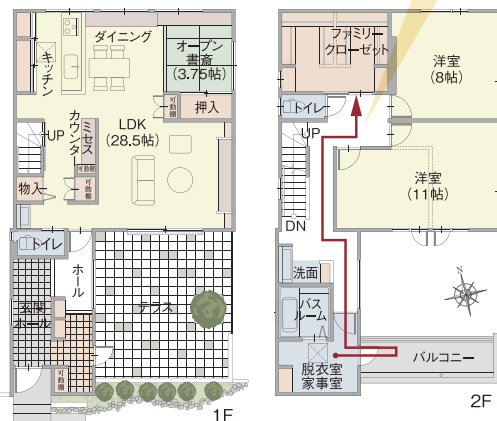

特別価格 土地+建物

3,790万円 (税込)

- 敷地面積 / 167.16㎡ (50.56坪)
- 延床面積 / 134.58㎡ (40.71坪)

エアコン2台

コーディネートされた家具付

見どころ POINT

2Fバスルームでこんなに家事楽!!
2階で洗濯、干して乾いたらそのままクローゼットに。集中クローゼットで衣替えもなし!! 1階のLDKもひろびろ!

life Information