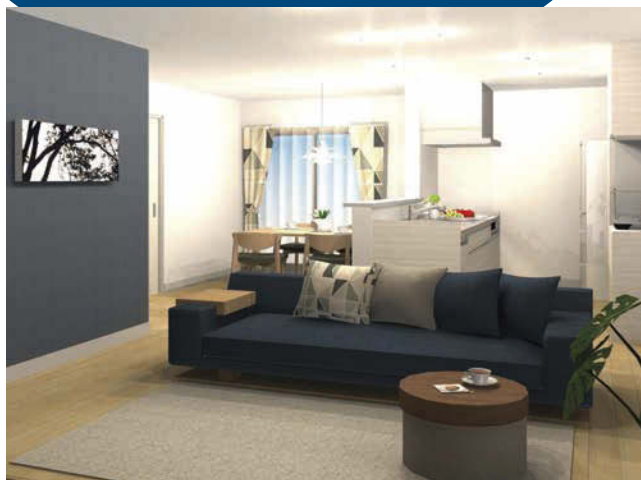

コンパクトハウスで豊かな暮らし。セミオーダー住宅。

シンプルであきのこないデザイン。木の温もりを肌で感じる素材感。コンパクトでちょうどいい空間。

快適仕様の木の住まいが
1,298万円(税別)で実現。

すべて込みの価格。あこがれのアイテムがオールインワン。

無垢フローリング

オススメプラン

荷物が多い方にも安心の
充実した収納が魅力です。

3LDK 施工面積
92.74㎡(約28.05坪)