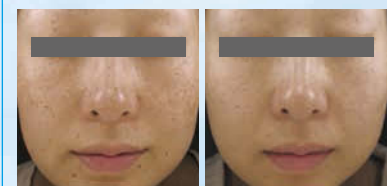

切らないフェイスリフト!
当院のダブロは究極を目指す!!

初診の方 **半額!!**

180ライン 150,000円▼
75,000円 2回目以降
250ライン 180,000円▼
90,000円 リピーター価格 25%OFF

◆前日・当日の予約受付とさせていただきます。

ボディQYAGトーニング

乳輪や下着の摩擦などによりできてしまった股の黒ズミに効果的!

特殊な技術!

毛孔性苔癬治療 **YouTube**

二の腕のブツブツに効果的です。

リストカット跡治療

切除(分割切除)・植皮・レーザー治療の3つの治療法があります。

平日半額 **メニュー** **あります!**

1日1名様限定 **イベント直前** **におすすめ!**
テノール(高周波)
目下 9,800円▶ 4,900円
フェイスライン 30,000円▶ 15,000円
Vシェイプ 40,000円▶ 20,000円

ひようざいせい りゅうきせい
表在性・隆起性病変を含む

シミ治療 **YouTube**

場所・種類を問わない!!

コンビネーション トーニング

5回コース **150,000円**

低出力QYAGトーニングに高出力のポイントレーザーなどを重ねて照射していく、発展的な治療です。一般的なレーザートーニングと当院のQYAGトーニングは「別物」です。その発展系が「コンビネーショントーニング」です。患者様の治療結果を見たご友人の方が多数ご来院されています。詳細はHPでお確かめください。