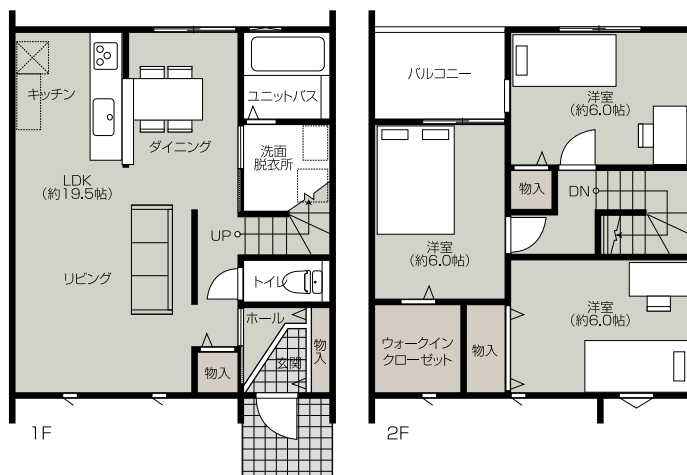

モデルハウス 販売します!

大幅なコストダウンによる負担の少ない価格で、末永く安心して住める長期優良住宅仕様。篠田建設が岐阜の地になじむ最適なモデルハウスをご提供します!

- 広々としたキッチンとたっぷり収納スペース
- 無垢材を使用した床フローラー
- 駐車場3台
- ガーデニングやバーベキューができる広々とした庭

販売価格

土地+建物+家具

2,490万円 (税込)

物件概要 ■所在地: 岐阜県岐阜市木ノ下町2-17-3 ■土地面積: 146.7㎡ ■交通: 岐阜バス「入舟町4丁目」から徒歩3分 ■学区: 厚見小学校、長森小学校どちらか選択可 ■道路幅員: 6m ■土地間口: 8.34m ■地目: 宅地 ■都市計画: 市街化区域 ■用途地域: 準工業地域 ■建ぺい率: 60% ■容積率: 200% ■設備: 上下水道引込要 ■現況: 宅地 ■引渡日: 相談 ■取引形態: 売主