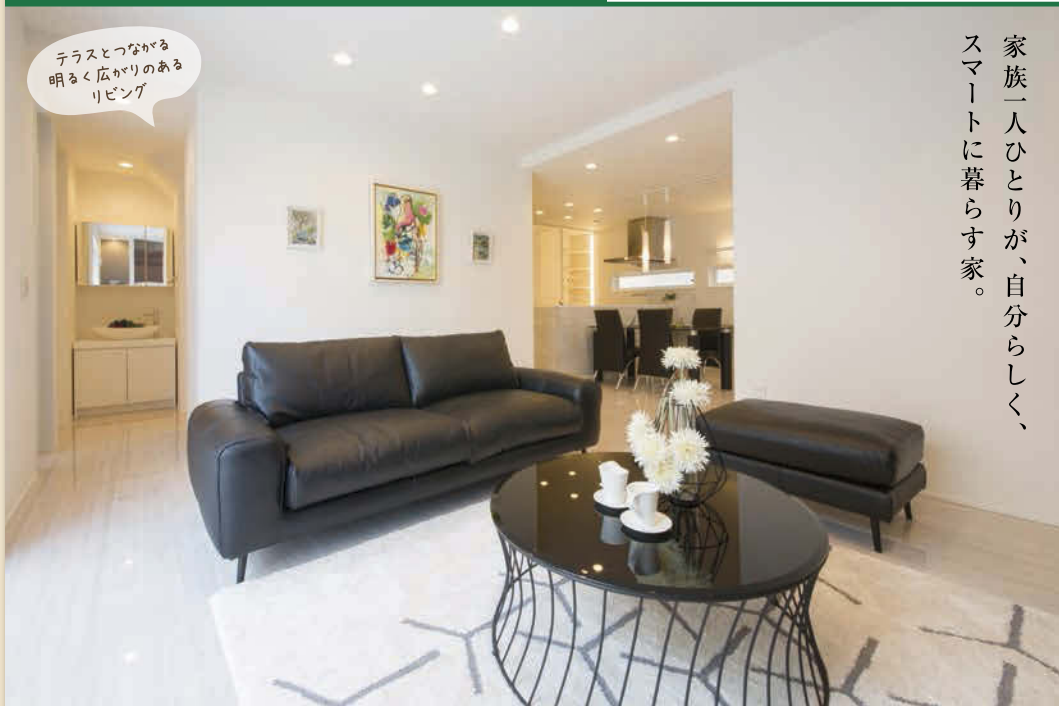

コンパクトハウスで豊かな暮らし。セミオーダー住宅。

シンプルであきのこないデザイン。木の温もりを肌で感じる素材感。コンパクトでちょうどいい空間。

快適仕様の木の住まいが
1,298万円(税別)で実現。

すべて込みの価格。あこがれのアイテムがオールインワン。

無垢フローリング

オススメプラン

荷物が多い方にも安心の
充実した収納が魅力です。

3LDK 施工面積
92.74㎡(約28.05坪)

随時予約承り中

お電話にてお問い合わせ下さい。

テラスとつながる
明るく広がりのある
リビング

家族一人ひとりが、自分らしく、
スマートに暮らす家。

楽らしく
RAKU LA CHIC

人気の則武エリア

南面道路

工夫された間取り