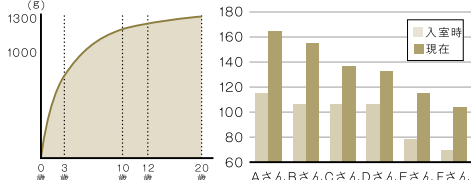

100%合格
100%通過
※月額管理費500円が上記費用に追加されます。

YAMANOTE'S STYLE ▶ 山の手英才教育で驚くほど伸びる知能!

年齢別・知能レベル別に、タイムリーな学びを提供いたします。

[脳重量の発達曲線]

[知能指数の伸び]

コース	月謝
プレコース	11,000円
イデイコース	15,000円
ミネルバコース	21,000円
パスカルコース	15,000円

幼児期は最も知能が伸びやすい時期です。この時期に脳の発達を促進し、機能を高めることが今後の知能・学力を大きく伸ばすための重要なカギとなります。私たちが山の手英才教育は、知的好奇心をくすぐる“考える遊び”を通して、お子様が楽しみながら自分で考え、表現する総合的な力(=知能)を育むことを目標とし取り組んでいます。

オススメ! 山の手英才教育の説明会

※下記日程より1日お選びください。※要予約 ※ご都合の合わない場合はお気軽にご相談ください。

- 光の泉北教室 12/14(金)13:00~14:00 12/21(金)13:00~14:00
- 光の泉教室 12/13(木)11:00~12:00 12/20(木)11:00~12:00

キタン塾のそろばん教室

対象 | 年中・年長・
小1~小6・中1~中3

マンそろばんクラブ

そろばんをやっている子は
算数が良く理解できる!

入会金が **お得**
12月末までにご入会の方は入会金
8,000円→**5,000円**
※さらにそろばんプレゼント!

ANSOROBAN CLUB'S STYLE ▶ そろばんはなぜ教育に良いの?

数の理解

数をビジュアルととらえ、数というものを実感できるため、位とりや十進法を具体的に理解できるようになります。

学習意欲アップ

「できた」「わかった」を繰り返すことで学ぶ楽しさを知り、学習意欲を高めます。反復練習は情緒を安定させ集中力を育てます。