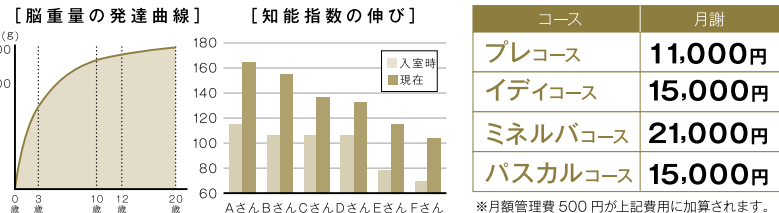

YAMANOTE'S STYLE ▶ 山の手英才教育で驚くほど伸びる知能!

年齢別・知能レベル別に、タイムリーな学びを提供いたします。

無料 初めての英会話 無料体験会

※下記、A~Eの期間の中で、無料で体験することができます。※開催時間、開催教室についてはお問い合わせください。

A	B	C	D	E
1/21(月)	2/4(月)	2/18(月)	3/4(月)	3/11(月)
1/25(金)	2/8(金)	2/22(金)	3/8(金)	3/15(金)

キタン塾のそろばん教室

対象 | 年中・年長・小1~小6・中1~中3

マンそろばんクラブ

そろばんをやっている子は算数が良く理解できる!

入会金 **お得**
3月末までにご入会の方は入会金 8,000円 → **5,000円**
※さらにそろばんプレゼント!