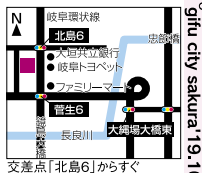

毎日使うものだから...比べてみてください!

現在の電気代が当社比でシミュレーションできます

お手元に検針票をご用意ください

**ぎふでん池田町第一発電所 稼働開始!!**

平成31年2月25日

揖斐郡池田町に約800㎡の敷地に324枚の太陽電池モジュールを独自のノウハウを活かし設置!再生可能エネルギー事業にも参入し、自然エネルギーの地産地消を推し進め岐阜県の活性化に寄与していきます。

**工事不要! 安定供給! 切替無料!**

電気の「地産地消」を推進し、岐阜県の活性化に貢献します!

**岐阜電力**

岐阜電力株式会社 岐阜県岐阜市金町6丁目21番地

有効期限: 2019/9/30

【17時以降、ディナー限定】  
【お食事された方】  
お会計から10%OFF

\*コピー可 \*1組1枚使用可 \*他券併用不可  
\*ご注文時にチケットをスタッフにお渡しください

銀のさら・釜寅 岐阜北店 ☎058-201-0700

岐阜市北島  
Newly Opened  
【銀のさら・釜寅】の新業態レストラン  
和食レストラン 銀のさら・釜寅  
フレンチレストラン キンノサラ・カマトラ  
7/26☎ グルメ