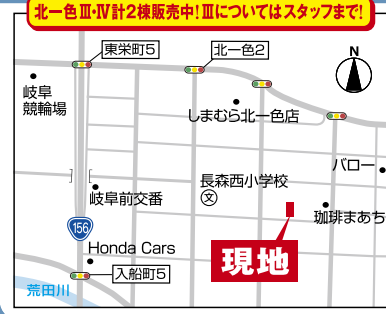

現地

4LDK
土地・建物・外構
販売価格
ポーンナス払い無し

年収目安 **300万円** 月々のご返済 **73,811円(税込)**

◆所在地/岐阜市北一色Ⅳ丁目4番23-5
◆土地面積/258.35㎡(78.15坪)
◆建物面積/109.31㎡(33.06坪)
◆構造/木造2階建て
◆交通/名鉄各務原線
「細畑」駅 徒歩20分
◆設備/オール電化・上水道
◆駐車/3台以上可
◆完成予定/2020年4月
◆引渡し時期/応相談
◆建築確認番号/き建住セ1192463号
※分筆前につき若干増減の可能性あり。

※外観パースはイメージです。

岐阜市 上川手Ⅰ 厚見小、厚見中徒歩3分! 南向きで日当たり良好!