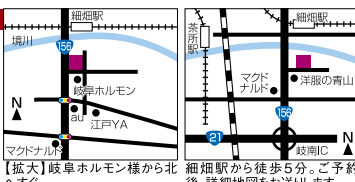

# モデルハウス 新春見学会

1/11 Sat ▶ 1/31 Fri

10:00 ▶ 16:00 予約制

ご来場のご家族に  
かわいい多肉植物を  
プレゼントいたします。

お申し込みはこちら 又は お電話にて

## 豪華お年玉フェア

① 一等はオシャレな家電が当たる! 福引大会

- ② お子様限定 おかしつかみ取り
- ③ お子様限定 わなげでプレゼントゲット
- ④ お子様限定 モザイクタイルつめ放題
- ⑤ キッズ大喜びの キャラクター風船プレゼント

有効期限: 2020/1/11~1/31

- ① ご来場のご家族に かわいい多肉植物プレゼント
- ② 豪華お年玉フェア参加券

オネストホーム

0120-037-510