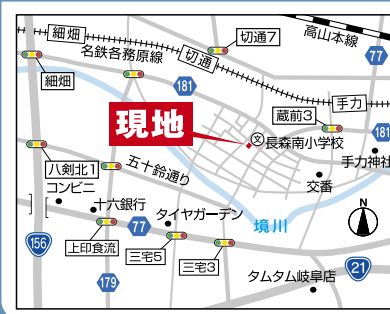

現地

4LDK
土地・建物・外構
販売価格
ポーンナス払い無し

年収目安 **300万円** 月々のご返済 **73,811円(税込)**

◆所在地/岐阜市蔵前4丁目5番18
◆土地面積/195.44㎡(59.12坪)
◆建物面積/107.65㎡(32.56坪)
◆構造/木造2階建て
◆交通/名鉄各務原線
「手力」駅 徒歩12分
◆設備/オール電化・上水道
◆駐車/3台可
◆完成/応相談
◆引渡し時期/応相談
◆建築確認番号/き建住セ第1192361号

※外観パースはイメージです。

岐阜市 六条南Ⅰ 同区画残り1棟! 人気の三里小学校徒歩8分! 希少な六条エリア!