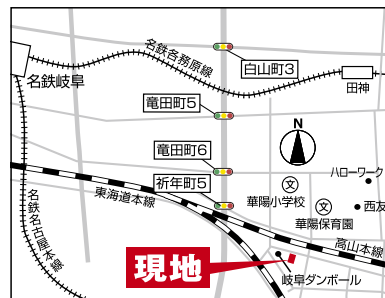

岐阜市 祈年町I

華陽小学校徒歩3分!
JR岐阜駅、名鉄岐阜駅も徒歩圏内!

4LDK
土地・建物・外構
販売価格
●ボーナス払い無し
3,180万円 (税込)
年収目安 **320万円**~
月々の返済 **78,765円** (税込)

◆所在地/岐阜市祈年町5丁目10番
◆土地面積/186.51㎡(56.41坪)
◆建物面積/107.65㎡(32.56坪)
◆構造/木造2階建て
◆交通/名鉄名古屋本線
〔加納〕駅 徒歩6分
◆設備/オール電化・上下水道
◆駐車/3台可
◆完成/応相談
◆引渡し時期/応相談
◆建築確認番号/ぎ建住セ第1192507号

安い 便利 安心
を追求した

ヤマカグループ
Simple Home
シンプルホーム

乗場予約キャンペーン

初めての方
限定!

予約特典
シンプルホーム岐阜 検索

ホームページ
ご来場予約で
1,000円

前日までのご予約で
QUOカード
プレゼント!

スマホからの
ご予約はコチラ