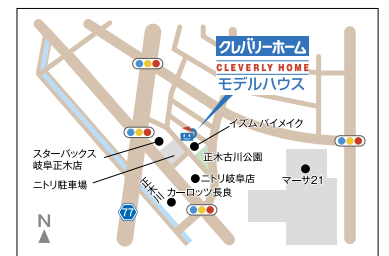

## 福袋 プレゼント!

※アンケートにご協力いただいた  
ご家族様におひとつ差し上げます。  
数に限りがございます。予めご了承下さい。

 **クレバリーホーム 岐阜店**

サマーホーム株式会社

岐阜県岐阜市正木中2丁目4-10 **TEL.058-215-5559**

ご家族そろって、モデルハウスへ遊びに来て下さい。

岐阜店へ  
ご予約は  
こちらから

# 初高 大見学会

来場プレゼント  
会場にお越し  
頂いた方に  
福袋 福袋

見学会場6会場  
来場プレゼント期間  
1/4・5・11・12・13  
18・19

1/4(土) 5(日) 11(土) 12(日) 13(祝) 18(土) 19(日)

雨天決行 開催時間 / am10:00~pm5:00 ご予約不要 直接各会場へご来場下さい。

※販売状況により会場が変更となる場合がございます。最新の会場情報は当社ホームページにてご確認ください。