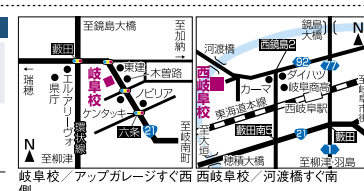

インドアテニススクール **長良校** 岐阜市下土居2-22-22 ☎058-215-0240

岐阜校 岐阜市宇佐南4丁目1-12 ☎058-272-7880

西岐阜校 岐阜市大菅北17-4 ☎058-253-7550

有効期限: 2020/1/31

【全校共通】
①テニスラウンジいいね!
キャンペーンご利用券

*コピー不可 *1組全員利用可 *他券併用不可
テニスラウンジ 全校共通

gifu city sakura 20.02

有効期限: 2020/1/31

【全校共通】
②体験レッスン無料券

*コピー不可 *1組1枚使用可 *他券併用不可
テニスラウンジ 全校共通

gifu city sakura 20.02

スクール・習い事

学校法人城北学園 かぐや第二こども園

遊んで学ぶ。元気と笑顔が溢れるこども園

遊びや異年齢との関わりで
自立心を育て