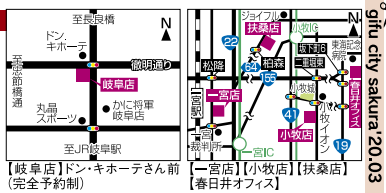

有効期限: 2020/3/31

見積り依頼の方  
予算内で創る極上の  
コンクリート庭・外構 百選  
電子書籍ガイドブックプレゼント

コニファー

☎0120-171-528

**庭・外構 100選**

お家に合わせたスタンプコンクリート

お問い合わせは <11:00~17:00> **ACCESS** (事前にお電話して頂けるとスムーズに対応可能です)

☎0120-171-528