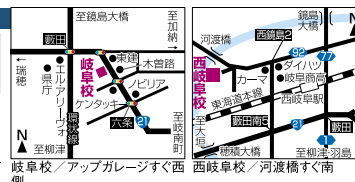

テニスラウンジ 全校共通

有効期限: 2020/2/29

【全校共通】

② **体験レッスン無料券**

\*コピー不可 \*1組全員利用可 \*他券併用不可

テニスラウンジ 全校共通

スクール・習い事  
Schools

有効期限: 2020/2/10~29  
**【春休み短期水泳教室】**  
 通常4,950円→特別価格**4,400円**  
 さらに、同時入会の方 月会費2か月分  
 +事務手数料15,950円→3,300円  
**スクールリュック&スイムキャッププレゼント**  
 \*コピー可 \*1組1枚使用可 \*他券併用不可  
 イオンキッズスクール 岐阜校 ☎058-294-6611