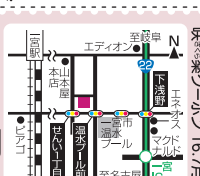

昼夜問わず様々なシーンで通いたくなるお酒落カフェが瑞穂市に!開店から満席になる人気ぶり。昼はコスパ抜群のデザートドリンク付ランチ。カフェタイムにも軽食が食べられる。夜は種類豊富なアルコールがあり、1人飲み～飲み会まで◎!(昼酒可)テラス席はペット同伴可能♡

SHOP DATA

住 瑞穂市福里140-1
営 11:00～23:00
(ランチ11:00～14:00)

休 水曜 P14

席 41(テラス席含む)

☎058-322-2422

店内はくつろぎ感抜群の吹抜けのある開放的な空間

1)夜はみんなで美味しいご飯・お酒・スイーツを囲んでまったりと☆ 2)ランチ人気メニューグリルチキン 3)アート展を定期的に開催中

★DRINK MENU
★フレーバーソダ各450円
★輸入ビール 各550円
★カクテル(59種) 各530円
★フルーツ
★ジャム
★カクテル
各680円
18:00～23:00
2,000円以上ご飲食の方
咲楽(さくら)クーポン特典
10%OFF

*コピー可 *他券併用不可 *1組全員使用
有効期限 2016年7月31日

【湯水プール前】交差点を北へ約1分

LUFFLE CAFE ☎058-322-2422

①ランチ100円OFF
②14:00～18:00
ドリンクセット100円OFF
③18:00～23:00
2,000円以上ご飲食で10%OFF

*コピー可 *1組全員利用可 *他券併用不可
有効期限 2016年7月31日

季節で入れ替わる緑と花に囲まれたカフェ。ドリンクやデザート類店交差点を北へすぐ