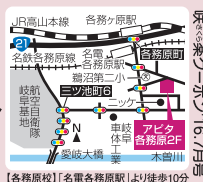

開校記念特別キャンペーン

- ③ご入会時のテキストセットプレゼント

*岐阜オーキッドパーク校・アピタ各務原校のみ利用可
*ご入会の方のみ *コピー可
有効期限 2016年7月31日