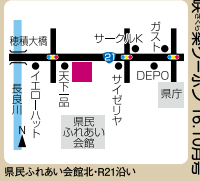

10周年記念
全コース入会金
無料!

有効期限 2016年10月31日

限定10名様
春日井店オープン記念
入会金 **20,000円OFF**

有効期限 2016年10月31日