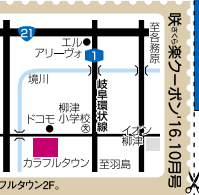

おかげさまでもうすぐOPEN1周年!こどもから大人まで誰でも楽しく学べる総合音楽センター

松栄堂楽器 音楽教室 トーン・パレット岐阜

岐阜市柳津町丸野3-3-6 カラフルタウン岐阜2F
<お問合せ・お申込み> 松栄堂楽器 検索

TEL058-372-2312