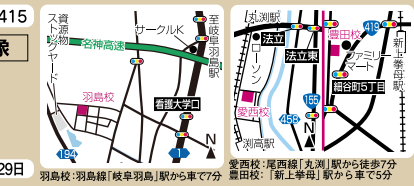

★このきキッズプログラム(運動療育)
 かくれんぼやハイタッチ、鬼ごっこにジャンプなど、子どもたちが楽しいと感じる遊びをふんだんに取り入れて思いっきり身体を動かすことで心身の発育を促します。

★脳が喜ぶおやつ試食会

独自の運動療育「このきキッズプログラム」。楽しく元気よく身体を動かしながら脳の活性化を図ります。学習力や協調性アップを目標にスタッフがしっかりサポート!

子どもたちに寄り添う大きな樹のような存在 大人気の放課後等デイサービス「このき」の姉妹校「このき」。様々なプログラムで子どもたちの成長をサポート!

【羽島校】 住/羽島市堀津町須賀南1-88-3 (担当/伊藤)
 【愛西校】 住/愛西市洲高町2-割64-2 (担当/菊池)
 【豊田校】 住/豊田市細谷町5-12-1 (担当/上野) **☎0120-077-415**

このき 3校共通 ☎0120-077-415
無料体験会に参加の保護者対象
カウンセリング ご相談無料
 ※新規の方限定 ※要予約
 有効期限 2016年10月1日・8日・10日・15日・22日・29日