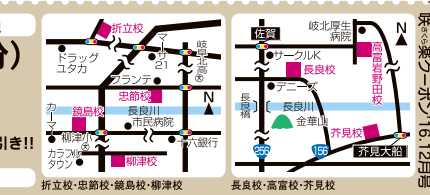

お申込み・お問い合わせは...
TEL 058-276-7001
岐阜市江添2丁目8番17号 山田商業ビル
受付 15:00~21:00 定休日:日・月曜日
ドゥエル岐阜 検索

目指すは地域No.1学習塾!
個別指導塾 明海ゼミナール
ベテラン塾長の指導 & 1人でもサポート!

冬期講習 [中1] ※税抜
6日間 **15,000円**
★個別指導 (1回90分)
週1回(月4回) 週2回(月8回)
小学 **6,000円** ※60分
10,000円 20,000円
中学 **10,000円**
高校 **13,000円** 26,000円
※税抜価格です
★少人数クラス 週2回 ※税抜
トップ高校を目指すコース **15,000円**
5科目合計(東長良中) **131点UP!**

[芥見校] 住/岐阜市芥見長山2-88
[全校共通] 営/12:00~21:00 P/有り
☎0120-3719-37
明海ゼミナール 検索

地域密着の個別指導塾なら明海!
個別指導塾 明海ゼミナール
岐阜市 山県市

↑新校舎「芥見校」
★小学生のための英語教室(60分×4回)
併設 **月額6,700円**
※中学生準拠教材使用
冬期講習受付中! 集団塾からの転塾生増えています!
明海の「個別」で勉強法から改善して点数・内申UP!曜日や時間を選んで部活とも両立可能!大手個別指導塾や集団塾からの転塾生も多数!冬期講習受付中!

[長良校] 住/岐阜市長良西野前36-1
[鏡島校] 住/岐阜市鏡島南1-1-14
[柳津校] 住/岐阜市柳津町北塚5-28
[忠節校] 住/岐阜市島栄町1-20
[折立校] 住/岐阜市折立280-11
[高富岩野田校] 住/山県市高富1159-1

キッズスペシャル

ベビーから大人まで
県庁前留学!
クレマティス
岐阜県庁前本校

現年少児〜年長児 入所児・転園児募集!
3カ国語インターナショナル幼稚園
個別見学・説明会開催!!