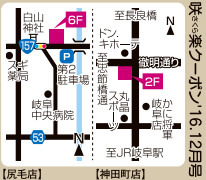

Studio.COM両店 ☎058-267-7770

体験料 通常3,240円→
2,160円

有効期限 2016年12月31日

USボーカル教室
☎0120-1692-88
オータムキャンペーン
初回月謝(3,000円+税引)
通常8,640円
→5,000円
(グルーブレッスン)
※コピー可 ※1組全員使用可 ※他券併用不可 ※岐阜駅前校のみ有効
有効期限 2016年12月17日

“空を泳ぐ”新感覚ヨガ。
スタジオドットコム
Studio.COM 尻毛店・神田町店

ぶら下がる癒しのヨガ。尻毛店が今秋オープン！
入会会員が後を絶たない人気のヨガスタジオ。尻毛店は地上6階から岐阜市を一望できる贅沢な空間。最高のロケーションで心もカラダも開放的に、キッズプログラムも開催予定。詳しくはお問合せを。

おトクなお友だち割★
インスタフォローした方
お友だちと一緒に体験で
お一人様 通常3,240円→
1,500円!
[入金の場合はさらにオトクに!]

神田町店限定
キッズ向けプログラム
スタートします!
体験会実施!
※詳しくはお問合せを。