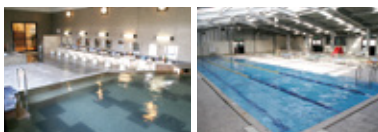

Recommend 入泉料

大人(中学生以上) ¥500

小学生 ¥400

幼児 ¥200

営業時間 ● 温泉 10:00～21:00 (受付は20:00迄) ※ [プール] 平日 12:00～21:00、土日祝 10:00～21:00 (受付は20:00迄)

大浴場 ● 大理石大浴場・露天風呂・遠赤外線サウナ・一般用プール・ジャグジー

気軽に立ち寄れる天然温泉。
岐阜県 岐斐郡 **おおの温泉**
オオノオンセン
大人 ¥500～ 小人 ¥400～