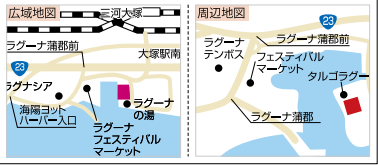

☎0533-58-2700 ☎送迎 個室 浴場

【受付9:00～17:30】
📍蒲都市海陽町2-8
🚗【お車】東名高速道路音羽蒲郡IC～ラグーナテンボス約20分
【公共交通機関】名古屋～(快速)蒲郡(約40分)。
ラグーナの湯

有効期限 2017/2/28

①約700gのBigサイズ越前がに2使用フルコース付宿泊プラン 25,000円→19,800円

②活カニフルコースプランが甘海老食べ放題60分付きに!

※平日限定 *コピー可
*一組全員使用可 *他券併用不可
*価格は税別です

料理旅館 平成
☎0120-36-1221
※楽クーポン17.2月号

有効期限 2017/2/28

入館料(大人) 平日 1,000円→700円 土日祝 1,150円→750円

※コピー不可 *1枚で5名様迄使用可
*他券・他サービス併用不可

湯の花 あじさい
☎0533-66-4126
※楽クーポン17.2月号

有効期限 2017/4/28

入泉料 大人 200円OFF 小学生 100円OFF

※他券併用不可 *1組全員使用可

ラグーナの湯
☎0533-58-2700
※楽クーポン17.2月号