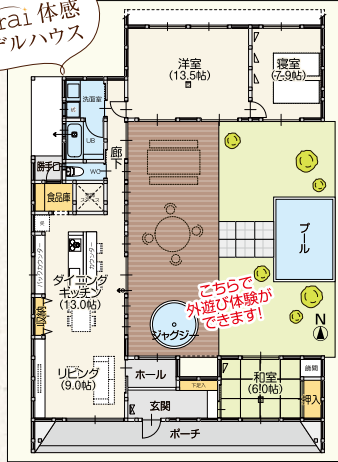

こちらで外遊び体験ができます!