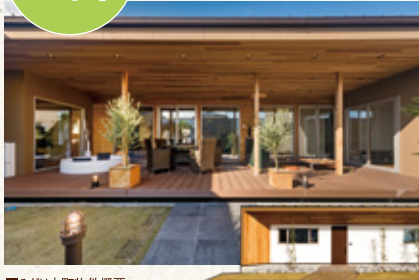

あの

高気密高断熱住宅 × 高効率全館空調システム = Mirai

無料

に宿泊体験できる!!

2/12(日) 10:00~12:00 13:00~15:00

注文住宅 OPEN HOUSE

Mirai 搭載 みどり小町 宿泊棟

Midori Komachi

宿泊予約

詳細は右記のQRからアクセス!

www.checkhouse.net/mirai-taikun

揖斐郡 大野町

A棟 土地 / 497.89㎡ (150.61坪) 建物 / 112.62㎡ (34.07坪)

■みどり小町物件概要

- ●所在地 / 揖斐郡大野町大字稲畑字中之長121-1,121-7 字上之切119-9 ●用途地域 / 無指定 ●地目 / 宅地 ●交通 / 岐阜バス・名鉄近鉄バス停徒歩約20分 ●総区画数 / 1区画 ●販売区画数 / 土地1区画 ●建ぺい率 / 70% ●容積率 / 360% ●設備 / 上水道 (加入金160,000円)・浄化槽・中電・プロパンガス ●学校 / 大野町立北小学校徒歩約15分 ●道路 / (北側)約5.5m・(南側)約6.0m ●構造 / 木造ガルバリウム鋼板葺平屋建