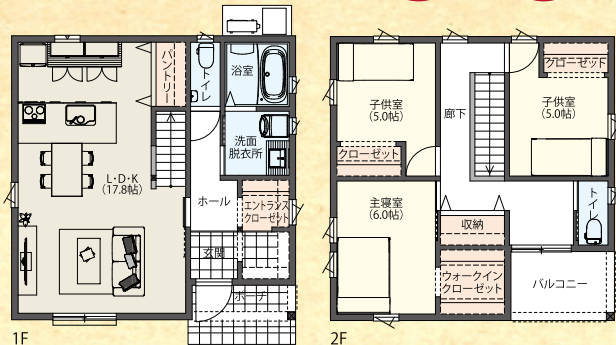

自然素材⊕大空間⊕認定長期優良住宅 外張りW断熱の家

地震に強い家シリーズ

工事本体価格 **1,780**万円 (税込)

延床面積 / 98.54㎡ (29.81坪)
1F 床面積 / 50.51㎡ (15.28坪)
2F 床面積 / 48.03㎡ (14.53坪)

3LDK + WIC