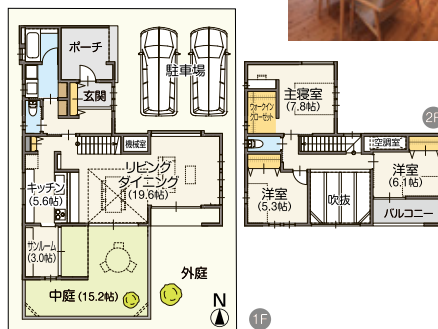

Mirai 搭載 白木小町

北方町は、土地と家屋の固定資産税が5年間実質無料に! 3,480万円 (税込)

B棟 土地 / 190.28㎡ (57.56坪) 建物 / 113.24㎡ (34.26坪)

■白木小町物件概要

- 所在地 / 本巣郡北方町高屋白木三丁目108-3 ●用途地域 / 第一種中高層住居専用地域 ●地目 / 宅地 ●交通 / 岐阜バス[高屋伊勢田]徒歩7分 ●総区画数 / 4区画 ●販売区画数 / 分譲住宅1戸 ●建ぺい率 / 60% ●容積率 / 200% ●設備 / 上水道(加入金61,560円)・下水道(受益者負担金43円/m)・中電・都市ガス ●学校 / 北方小学校徒歩8分 ●道路 / (北側)約9.7m・(東側)4.2m ●B棟 / 木造ガルバリウム鋼板葺2階建・平成28年8月完成