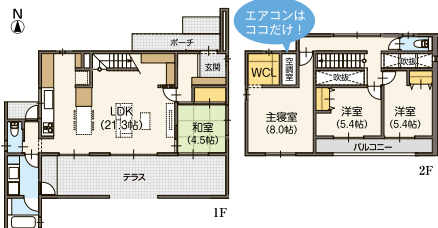

■花の木小町物件概要

- ●所在地 / 揖斐郡大野町大字大野字村前西1161-7 ●用途地域 / 無指定 ●地目 / 宅地 ●交通 / 岐阜バス[大野バスセンター]徒歩10分 ●総区画数 / 3区画 ●販売区画数 / 分譲住宅1戸・土地2区画 ●建ぺい率 / 70% ●容積率 / 400% ●設備 / 上水道(加入金16万円)・浄化槽・中電(オール電化) ●学校 / 大野小学校徒歩2分・大野中学校徒歩1分 ●道路 / (北約)6.7m・(東約)3.9m ●A棟 / 木造ガルバリウム鋼板葺2階建・平成28年12月完成 ●建築条件付土地

Mirai 搭載 白木小町

北方町は、土地と家屋の固定資産税が5年間実質無料に! 3,480万円 (税込)

B棟 土地 / 190.28㎡ (57.56坪) 建物 / 113.24㎡ (34.26坪)