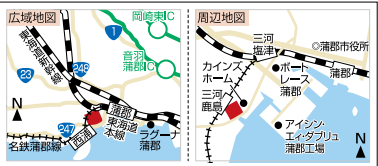

☎0533-66-4126 ☎送迎 個室 浴場

📍蒲都市鹿島町浅井新田1-36 (ショッピングセンタークラスポ蒲郡内)
🕒9:00～23:00 (最終22:30)
🚫無休
📄1100台

夕日に染まる三河湾を望む絶景と天然温泉。

前面ガラス張りで、窓の向こうには海が広がります。

地 下1500mより湧き出る源泉を加水せず、言わば純度100%の天然温泉を雄大な三河湾を眼前に臨みながらゆっくり慈しめます。特に三河湾に夕日が沈んでいくサンセットは見る者の心までも癒す絶景。