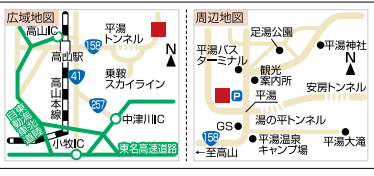

☎0578-89-3338
岐阜県高山市奥飛驒温泉郷平湯763-1
車/中部縦貫道「高山」ICよりR41・158で約45分。平湯トンネルを抜けた「平湯IC」交差点を直進、下り途中左手に有。
日帰り入浴/10:00~21:00(最終受付20:30)

有効期限 2017/4/23

①日曜・金曜ご宿泊の方(祝前日は除く) 露天風呂付き離れ通常1棟¥24,000(食事無し)を
2名様
ご利用限定 1泊朝食付き **19,870円**
1泊2食付き **12,570円**
タオル(200円)プレゼント!

※コピー・他券併用不可 ※①要予約
※1枚4名まで ※②予約不要

ひらゆの森
☎0578-89-3338
咲さく楽クーポン17.2月号