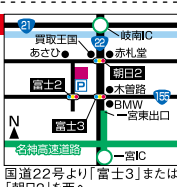

2月、3月の毎週 土・日・祝 無料相談会 開催

時間 / 10:00~17:00

(株)日建ホームズ 本社までお気軽にご来場ください。
その他の曜日でも随時相談(無料)承ります。お電話にてご予約ください。

有効期限: 2017/3/31

「ニッケンホーム」にご来場いただき
アンケートにご記入頂いた方に
防災グッズプレゼント

※他券併用不可 ※1名様1枚のみ
※イベント会場での使用不可

ニッケンホーム ☎0120-24-9292