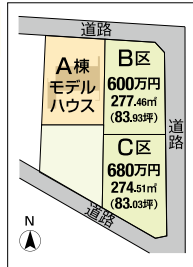

Mirai 体感モデルハウス

こちらで外遊び体験ができます!

こだわって建てたOB様の注文住宅をぜひご覧ください!!

近日 大垣の分譲住宅新発表予定!!

2/11(土)12(日) 3棟同時見学会開催!!

Mirai 搭載 花の木小町

3,180万円 (税込)

A棟 土地 / 263.07㎡ (79.57坪) 建物 / 115.59㎡ (35.26坪)