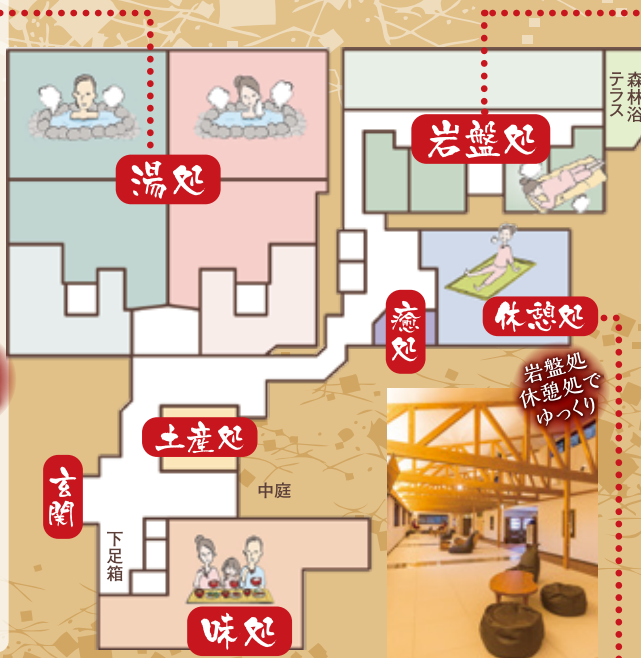

音楽焼
壺湯を
堪能!

壺湯

寝湯

座湯

サウナ

じっくり身体を温めて、
血流の促進と新陳代謝を活性化

岩盤処 使用鉱石別 部屋紹介

橙間 (とうのみ)

蓬間 (ほうのみ)

檜間 (かいのみ)

墨間 (もくのみ)

全48床あります。

お好きな岩盤浴室をご利用ください。

人気メニュー ホテル直営

三元豚とんかつ定食

チキン南蛮定食

自慢のけいちゃん

畳で
ゆつり
リラックス

快適な
リクライニング
シート

マンガにマックで
インターネットが
楽しめます♪

※大人の入浴料金には入湯税50円がかかります。※大人は中学以上、小人は4歳～小学生まで※ゴールデンウィーク、お盆および特別な連休なども土日祝の入浴料金となります。

関観光ホテル 西の屋別館

武芸川温泉

TEL.0575-45-3011