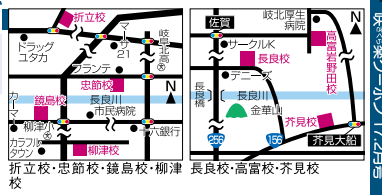

授業料1ヶ月(4回分) 無料!!

※兄弟または友人2人同時入塾でさらに値引き!!
*コピー可 *他券併用不可 *1組1枚使用可
個別指導塾 明海ゼミナール 全校共通