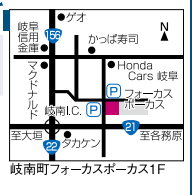

②入塾金0円(通常10,800円~)

*コピー可 *1組1枚使用可 *他券併用不可

徳伸ゼミナール岐阜手力校 ☎058-215-7450

有効期限: 2017/3/31

①体験レッスン無料 ②入会金 無料 (通常10,000円)

*コピー可 *1組全員使用可 *他券併用不可

望夢英語寺小屋 岐阜校 ☎058-249-3517

岐阜市 手力町
徳伸ゼミナール 岐阜手力校
小学生 中学生 高校生