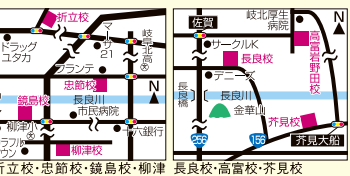

Recommend オススメ コンクール基礎科
~音楽で育てる~

ピアノ・エレクトーン体験レッスン

1,080円

*詳細はお問い合わせ下さい。

【巨田教室】岐阜市明神町1-17

【北方教室】

本巣郡北方町北方1-16 リバティ北方202

【2店舗共通】

058-294-0812

受付9:00~15:30 有り

市川音楽教室 サクラワールド

webクーポン

有効期限: 2017/4/30

授業料1ヶ月(4回分)
無料!

*兄弟または友人2人同時入塾でさらに値引き!

*コピー可 *他券併用不可 *1組1枚使用可

個別指導塾 明海ゼミナール 全校共通