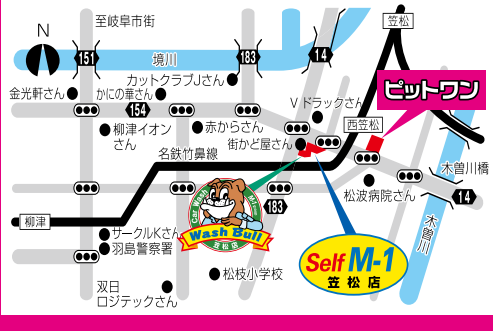

<https://pit-1.com>
受付時間 9:00~20:00 (年中無休)
岐阜県岐阜市柳津町栄町 100

有効期限: 2018/8/31
【カーリースご成約のお客様限定】
リース期間中ガソリン5円引き
クーポンプレゼント!
(Self M-1スタンドでのご利用のみ)
フロアマット、ドアバイザープレゼント!
*コピー可 *他券併用不可
PIT★1 058-387-8008
ピンクの看板が自印!!