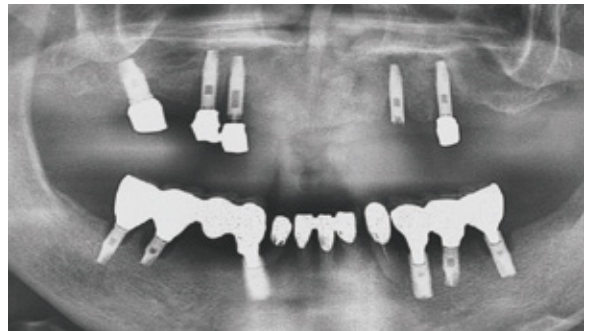

オリゴ検査(ミネラルイオン検査)
手のひらの分光光度法による測定検査で従来の採決・毛髪・爪による検査よりも簡便に・スピーディーに行えるようになった。

金属アレルギーの有無やデトックスすべき有害金属を特定。

オリゴ検査は血液検査では把握できなかった生理機能、栄養バランス状態、免疫システム、腸の消化能、酵素の状態、組織修復力など10項目を調査することができます。また、健康を阻害する有害重金属が体にどのくらいたまっているか、デトックス(解毒)の必要性をも理解することができます。さらに、当院では栄養医学指導士の副院長が必要なサプリメントを処方して、実績を上げています。これまでインプラントをしてうまくいかなかった方もあきらめないで下さい。

インプラントがうまくいかなかった方の例インプラントの周りの骨が無くなってしまった。全身状態の不良から他院でインプラントを入れたがうまくいかなかった(転医)