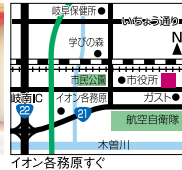

有効期限: 2018/7/31

新規様20%OFF

さらにファーマイクトリートメント付

*コピー可 *1組全員使用可 *他券併用不可

ドッグサロンかのん 070-5010-0268

この入り口が目印!

イオン各務原すぐ

サマーキャンペーン