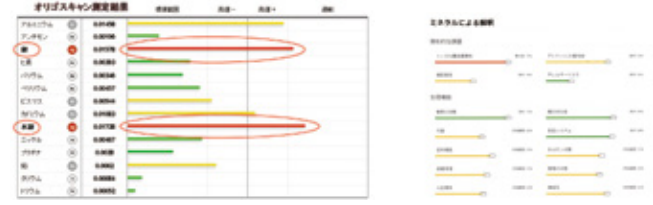

※本誌掲載の情報は187月号より

無痛治療 **健康保険**

コメット歯科は、患者様の様々なお口の
問題を解決して、感動をお届け出来る
「総合病院のような歯医者」を目指します！

インプラント治療で失敗をしないための 歯医者選びのポイント ~その④~

今回は「いいインプラント医院の選び方」東京医科歯科大学インプラント科教授 春日井先生たちが提唱されている基準からお話します。

- ① 激安インプラントは行っていない。
 - ② CTなどの検査を行う。
 - ③ 清潔な医院である。
 - ④ インプラント以外の治療方法について説明してくれる。
 - ⑤ 血液検査を行う。
- 以上「いいインプラント医院の選び方」より抜粋

⑤ 血液検査を行ってくる。

インプラント治療は外科処置ですので、安全に行うために、また確実に成功させるために事前に全身状態を把握することは重要なことです。その為に有効なのが**血液検査**、そして**オリゴ検査**です。**血液検査**によって**肝機能、腎機能、エイズ、梅毒**などの感染症、そしてインプラントを成功させるために重要な**貧血の有無**をチェックします。

オリゴ検査(ミネラルイオン検査)
手のひらの分光光度法による測定検査で従来の採決・毛髪・爪による検査よりも簡便に・スピーディーに行えるようになった。