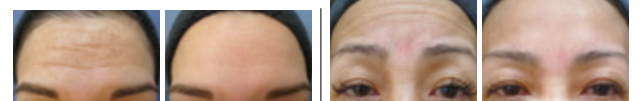

## お手軽若返り術 テイクセル tixel

YouTube

tixel

額ボトックスの副作用(眉毛下降・頭重感)などを効果的に予防!

高温のチップをごく短時間肌にあてることで、皮膚の若返り効果と引き締めが得られる、画期的な治療マシンです。額ボトックスの重大な副作用として、眉毛下降による目の開け辛さや表情の変化等がありますが、それらをあらかじめ予防することが可能です。

上・下まぶた 各40,000円 全額 90,000円