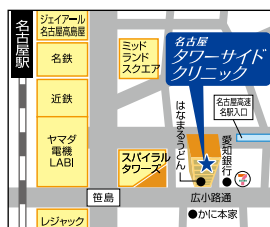

# タワーサイドクリニック

0120-055-770 YouTube

名古屋市中村区名駅4-26-7 名駅UFビル7F(1Fはなまろうどん) ※名駅より徒歩5分  
TEL.052-551-2772 【診療時間】9:30~17:00 info@towerside.jp

広告有効期限 2018年8月19日(治療日)

- 鼻翼・鼻尖縮小 / 隆鼻プロテーゼ / ワン鼻修正
- 乳輪・乳頭手術 ●ワキボトックス / 反転法
- 毛細血管・稗粒腫除去 ●ラディエイジ / ベルヴェ
- ジェンテック ●プラセンタ注射
- 毛孔性苔癬治療 ●リストカット跡治療
- 医療レーザー脱毛 ●レーザータトゥー除去 etc...