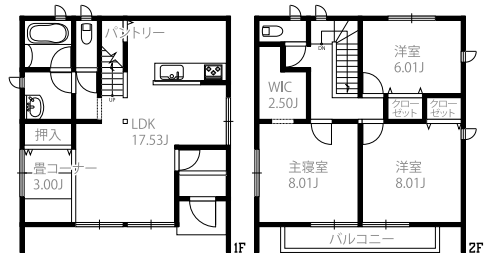

### ARRANGE PLAN 3LDK

8×8 3LDK + 畳コーナー + WIC + パントリー  
**1,800万円** (税別)