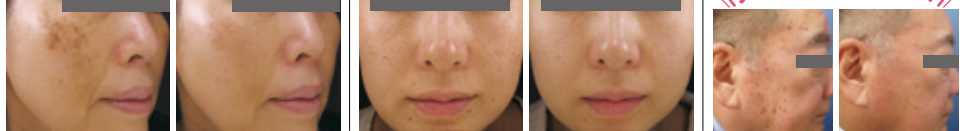

## ダブロ

YouTube

切らないフェイスリフト!

初診の方 **半額**  
2回目以降リピーター価格  
**25%OFF**

180  
ライン 120,000円▼  
**60,000円**  
250  
ライン 150,000円▼  
**75,000円**

★前日・当日の予約受付とさせていただきます。

## 全体の“くすみ”取り + ポイント“シミ”取り シミ治療 コンビネーション トーニング

YouTube

低出力QYAGトーニングと、他の治療を加えて行う複合的な治療です。シミだけではなく、シワやお肌のツブツブなども取れてしまう、優れた総合治療です。

他に追従を許さない  
明確な治療効果!

5回コース **150,000円**

男性にもおすすめ!!