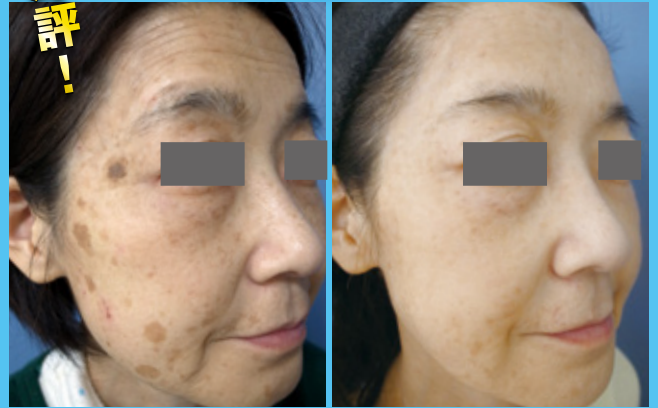

大好評! 痛みなし! メスを使わない若返り術 複合治療例

成長因子療法 ダブロ コンビネーション トーニング 等の
複合治療による相乗効果で、**シミ・くすみ・シワ・たるみ**が大きく改善へ

高密度焦点式超音波 HIFU (ハイフ)

ダブロ

YouTube

切らないフェイスリフト!

初診の方 **半額**
2回目以降リピーター価格
25%OFF

180
ライン 120,000円▼
60,000円
250
ライン 150,000円▼
75,000円

★前日・当日の予約受付とさせていただきます。