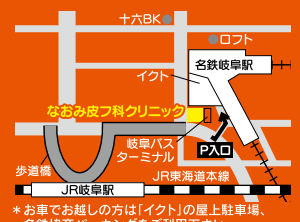

名鉄岐阜駅「イクト」の名鉄協商パーキングと契約しています

なおみ皮フ科 で検索

\*ブログをご覧の方のみのキャンペーンもありますのでチェックして下さい。

アメブロ

http://ameblo.jp/kajita-naomi

\*お車で越越しの方は「イクト」の屋上駐車場、名鉄協商パーキングをご利用下さい。

あなたの美しさへの憧れ、自分探しを中央クリニックがお応えします

1位