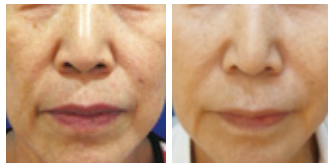

## 手や首にも効果的! 成長因子療法

法令線や目元のシワ・  
眼頬溝・肌質の改善へ  
全体に皮膚が若返り、シワ・シミ・引き締まりなどの効果が期待できます。5年先、10年先のお肌の若返り効果は抜群です。

全額1回 90,000円  
全額2回 160,000円

肌が若返れば  
引き締まる!  
※1

キメが整い、  
肌質・ハリが改善へ  
**6年以上**  
経過しても  
この効果!

目の下のくぼみ、頬・  
口元のたるみが改善へ  
**7年以上**  
経過しても  
この効果!

眼頬溝、法令線、  
肌質が改善へ  
**8年以上**  
経過しても  
この効果!