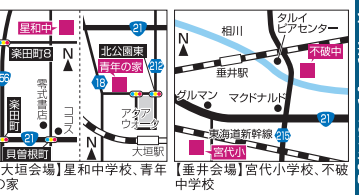

Gifu sakura net.® November 2018
Schools
キッズスペシャル
Sakura × Instagram
本誌掲載情報とそ場で使える sakura×Instagramクーポンをゲット!
ぎふ映楽公式アカウント gifu_sakura
sakura world.net
http://sakura-world.net
Web版 映楽NET® サクラワールド[モバイル]
映楽NET LINE@友だち限定 映楽サプライズクーポン 無料配信中心!
LINE@ 友だち追加
「フォローしてね」
Instagram アプリ内上部 Q検索 右横のマークをタップして読み込んでね
「サクラワールド」
スマホでもPCでも 映楽クーポン!
ID: @sakuranel
LINEの「友だち追加」から[ID検索]または[QRコード]で登録してね

自己ベスト更新へ!
「定期テスト対策」実施!
お子さまの学校の範囲に合わせた テスト対策を行います。 “出来た”と思えることで成績もUP!
各校限定 確かな塾選び応援キャンペーン
8名様 1対2個別指導で 90分授業×4回 3,240円
さらに入会金(21,600円) → 無料
個別指導 スクールIE
http://www.je-top.jp スクールIE 検索 お問い合わせは各教室まで
■穂積校 瑞穂市穂積字中原1451-3 ☎058-329-4119
■鶴沼校 各務原市鶴沼東町3-20-1 ☎058-370-3939
■高富校 山県市高富930 ☎0581-23-1060
■蘇原校 各務原市蘇原東島町4-39-3 ☎058-380-1284
■岐南校 羽島郡岐南町下印食3-47 ☎058-268-5115
■岐阜則武校 岐阜市則武中2-35-12 ☎058-215-7782
■羽島正木校 羽島市足近町7-511-1 ☎058-394-6001
■茜部校 岐阜市茜部新所3-246 ☎058-278-6001
■羽島竹鼻校 羽島市竹鼻町丸の内2-2 ☎058-394-1655
冬期講習生募集中!! 受付時間14:00~22:00(日・祝日を除く)

有効期限: 2018/11/30
【各校限定8名様】【初めてIEの授業を受けられる方限定】
確かな塾選び応援キャンペーン
1対2個別指導で、90分授業×4回 3,240円
さらに入会金(21,600円) → 無料
*コピー可 *1組全員使用可 *他券併用不可
スクールIE 9校共通
講師1人につき生徒2人までの つきっきり個別指導!!

スクール・習い事 キッズ・スペシャル

スクール・習い事 キッズ・スペシャル