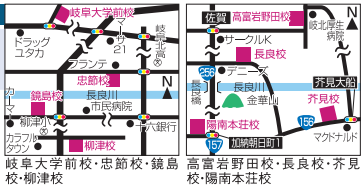

自己ベスト更新へ!
「定期テスト対策」実施!
お子さまの学校の範囲に合わせた テスト対策を行います。 “出来た”と思えることで成績もUP!
各校限定 確かな塾選び応援キャンペーン
8名様 1対2個別指導で 90分授業×4回 3,240円
さらに入会金(21,600円) → 無料
個別指導 スクールIE
http://www.je-top.jp スクールIE 検索 お問い合わせは各教室まで
■穂積校 瑞穂市穂積字中原1451-3 ☎058-329-4119
■鶴沼校 各務原市鶴沼東町3-20-1 ☎058-370-3939
■高富校 山県市高富930 ☎0581-23-1060
■蘇原校 各務原市蘇原東島町4-39-3 ☎058-380-1284
■岐南校 羽島郡岐南町下印食3-47 ☎058-268-5115
■岐阜則武校 岐阜市則武中2-35-12 ☎058-215-7782
■羽島正木校 羽島市足近町7-511-1 ☎058-394-6001
■茜部校 岐阜市茜部新所3-246 ☎058-278-6001
■羽島竹鼻校 羽島市竹鼻町丸の内2-2 ☎058-394-1655
冬期講習生募集中!! 受付時間14:00~22:00(日・祝日を除く)

有効期限: 2018/11/30
【各校限定8名様】【初めてIEの授業を受けられる方限定】
確かな塾選び応援キャンペーン
1対2個別指導で、90分授業×4回 3,240円
さらに入会金(21,600円) → 無料
*コピー可 *1組全員使用可 *他券併用不可
スクールIE 9校共通
講師1人につき生徒2人までの つきっきり個別指導!!

スクール・習い事 キッズ・スペシャル

スクール・習い事 キッズ・スペシャル

有効期限: 2018/11/30

授業料1ヶ月(4回分) 無料!

※兄弟・姉妹で同時に入塾の場合さらに値引き!
*コピー可 *他券併用不可 *1組1枚使用可
個別指導塾 明海ゼミナール 全校共通

有効期限: 2018/11/30

授業料1ヶ月(4回分) 無料!

※兄弟・姉妹で同時に入塾の場合さらに値引き!
*コピー可 *他券併用不可 *1組1枚使用可
個別指導塾 明海ゼミナール 全校共通

岐阜市・山本郡 瑞穂市・本巣郡 各務原市
地域密着の個別指導塾なら明海!
個別指導塾 **明海ゼミナール**
コペイトクワンクアライゼミナール
小学生 中学生 高校生

「個別」なら明海! 5科目受講可能!
塾が初めての中学1年生大募集中!

2月に陽南本荘校・穂積校・北方真正校・名電各務原駅前校が新規開校しました!個人のレベル・スピードに合わせて進める明海の「個別」で勉強量を増やし、自信と結果に繋がる勉強法を身につけよう!集団塾からの転塾生もテストの点数続々UP中!

個別指導塾なら明海!

塾は塾長で選んでください!

Recommend オススメ
テストの点数続々UP中!
小学生のための英語先取り教室
(60分×4回)
*中学生準拠教材使用 月額 **6,000円**
5科目合計131点UP!(東長良中)