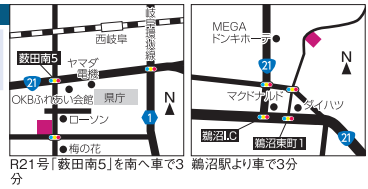

有効期限: 2018/11/30

10/24(水)、11/21(水) 10:15~11:15
【要予約】(定員 各回限定10名様まで)
英語ネイティブの先生と触れ合う
無料体験イベント券

*コピー可 *他券併用不可 *1組様全員使用可
オプリージュインターナショナル幼稚園 両校共通

岐阜市 各務原市
オプリージュインターナショナル幼稚園
オプリージュインターナショナル幼稚園
幼児

喜んで吸収できる幼児期にこそ
本格的な英語教育を☆
毎日5時間の英語保育(リスニング・スピーキングに重点を置く)と1時間の日本語保育(体育・国・算・理・社等)で過ごします。ネイティブ&日本人の先生とのびのび学びましょう♪