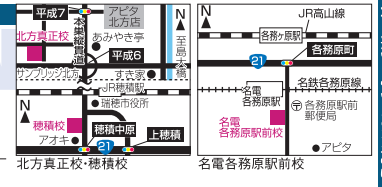

有効期限: 2018/11/30

授業料1ヶ月(4回分) 無料!

※兄弟・姉妹で同時に入塾の場合さらに値引き!
*コピー可 *他券併用不可 *1組1枚使用可
個別指導塾 明海ゼミナール 全校共通

有効期限: 2018/11/30

授業料1ヶ月(4回分) 無料!

※兄弟・姉妹で同時に入塾の場合さらに値引き!
*コピー可 *他券併用不可 *1組1枚使用可
個別指導塾 明海ゼミナール 全校共通

岐阜市・山本郡 瑞穂市・本巣郡 各務原市
地域密着の個別指導塾なら明海!
個別指導塾 **明海ゼミナール**
コペイトクワンクアライゼミナール
小学生 中学生 高校生

「個別」なら明海! 5科目受講可能!
塾が初めての中学1年生大募集中!

2月に陽南本荘校・穂積校・北方真正校・名電各務原駅前校が新規開校しました!個人のレベル・スピードに合わせて進める明海の「個別」で勉強量を増やし、自信と結果に繋がる勉強法を身につけよう!集団塾からの転塾生もテストの点数続々UP中!

個別指導塾なら明海!

塾は塾長で選んでください!

Recommend オススメ
テストの点数続々UP中!
小学生のための英語先取り教室
(60分×4回)
*中学生準拠教材使用 月額 **6,000円**
5科目合計131点UP!(東長良中)