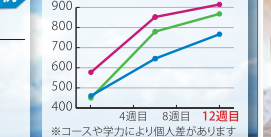

フィリピン・セブ島留学ならではの! 格安留学
何と言ってもフィリピン・セブ英語留学の最大のメリット、格安留学! 欧米への留学に比べ大幅に安く語学留学が出来る! 安いだけでなくしっかり英語漬けの毎日をご過ごせるので、学生や社会人にもおススメ!
授業料・宿泊費・食事付のフィリピン留学プログラムだから留学費用は欧米の1/3!!

広大な庭に整備された校舎。勉強だけでなく、スポーツ設備も完備。

EV ACADEMY

セブシティ イーブイアカデミー
14・韓資本 学生定員: 380名
約¥63,500~(1名/1週間) 授業+3食+宿泊

授業・食事・生活、細部までしっかりケア。日本人経営の学校。

Howdy

セブシティ ハウディイングリッシュアカデミー
日本資本 学生定員: 142名
約¥44,600~(1名/1週間) 授業+2食+宿泊

オーシャンビューのコンドミニアムで生活。多国籍な仲間と留学。

GENIUS ENGLISH

セブリゾート ジーニアスイングリッシュ
ロシア資本 学生定員: 80名
約¥60,000~(1名/1週間) 授業+3食+宿泊

2019春 小・中・高校生
English Junior Spring Camp 2019 with Clematis method
セブ島英語漬けジュニアキャンプ

1日11時間! 4時間のマンツーマン(1:1)+4.5時間のグループレッスン+宿題タイム!
生活すべて英語漬けで、驚速で会話力をゲット!!

7/8日間
2019.3.27(水) ▶ 4.3(水)

申込締切: 3月上旬, 15歳未満2/27

※15歳未満で、2/17@以降の申し込みの場合、すでに参加者・親権者共に有効なパスポートを所有している事
※15歳未満でも親権者が同時渡航の場合3月上旬

席数に限りあり! お申し込みは早め!
※同日同便の航空券が手配できる場合に限りです

参加費用
新小1生~新小3生お一人様 **¥218,000**
新小4生~新大1生お一人様 **¥198,000**

対象年齢: 新小1年生~新大1年生 (部屋は男女別・各部屋毎ガーディアン英語講師付き) 定員数: 80名
実施校: First English Global College 宿泊先: La Mirada Hotel 採用メソッド: クレマティスマメソッド 発着 / 中部国際空港・成田空港・関西国際空港

■留学費用に含まれるもの・授業料・宿泊費・食費(朝昼夜)・夜食代・おやつ代・SSP代・アクティビティ参加費・光熱費・洗濯費・部屋クリーニング費・ガーディアン(同室講師)費・セブ現地の空港送迎費

■留学費用以外に必要な費用・出発空港までの各自の交通費・航空券(詳しくはお問い合わせください)
・出国時に15歳未満のお子様の場合WEG認証費用37,800円(代行手数料含む)+セブ空港で支払うWEG申請費用9,360円+セブ空港税850php・日本人引率費21,600円+テキスト・教材費16,200円・ジュニアキャンプ指定Tシャツ1枚2,800円・海外送金手数料600円・海外留学保険

実践的な英語とITを同時に学ぶ未来志向型留学。

Kredo

セブシティ クレド
日本資本 学生定員: 30名
約¥113,750~(1名/1週間) 授業+宿泊

徹底されたEOPとスピーキング重視のカリキュラムで英語力向上!

CEA

セブシティ シー・イー・イー
日本資本 学生定員: 120名
約$399~(1名/1週間) 授業+3食+宿泊

スピーキングスキルを確実に伸ばすノウハウを熟知!

TARGET

セブシティ ターゲット
日本資本 学生定員: 70名
約$490~(1名/1週間) 授業+3食+宿泊

今すぐアクセス! 全詳細情報公開!! **セブナビドットコム** 検索 **先着留学生・留学体験者のリアルな口コミ情報満載!**

www.cebu-navi.com

e-mail・skype・LINE・お電話での受付日時: 平日も土日祝も受付OK! 受付時間 10:00~20:00
e-mail 24時間留学相談受付 ☒ **info@cebu-navi.com** | skype ID: **cebu-navi.com**

運営: 株式会社 アドキッド インフォケーション 国際教育推進事業部 セブナビ室 tel.058-214-2197

名古屋支社 愛知県名古屋市中区丸の内2-14-20スクエア3F 東京本局 東京都港区新橋3-4-5 新橋フロンティアビル8F 三河安城支社 岐阜本社 岐阜県岐阜市下奈良1-1-8 Cebu Office Team AK English, Inc. Cebu Office, Philippines 尾張一宮支社

今すぐLINEでも相談OK! LINE@ 右記QRでお友達に LINE ID: @cebu-navi.com