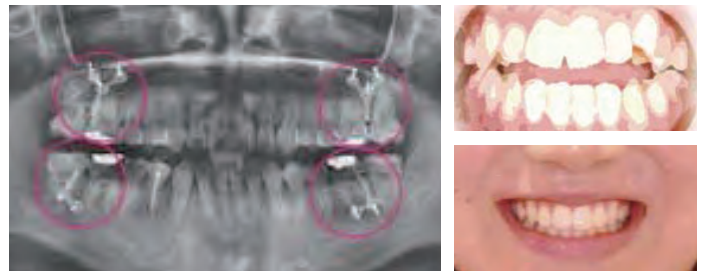

図3

また**咬み合わせ**については、実際に物を咬んでいる時の筋肉運動の状態を計る検査をせずに治療を進めることは、あってはならないことです。これは矯正後に、顎関節症を引き起こす可能性が高くなるからです。

理想的な噛み合わせ位置を筋肉測定してコンピューター診断しているところ。

なお、当院では「**インプラント矯正**」を行っています。これは歯槽骨や顎骨に暫間植立したインプラントを固定源として利用する方法です。

インプラントにはスクリュータイプやプレートタイプがあります。中でもプレートタイプは強力かつ**絶対的な固定源**として機能することから、これまでの伝統的なメカニクスでは極めて困難だった成人の**大白歯の三次元的移動**(遠心・近心・圧下・挺出、頬舌側移動)を予測して行うことが出来るようになりました。

何よりこの最新技術は、患者様が安心できる特徴を備えています。まず**抜歯の必要がなく**、麻酔を用いて施術するため、患者様は無痛で矯正が行えます。普通の矯正とは違い、専門医の手により、骨格から治療するため、顎や頬のラインまで美しく整える矯正なのです。補助装置のため、矯正が終わり次第、取り外します。一般的によく知られる、取り外し可能で目立たない透明な矯正装置(クリアライン、インビザライン等)で行う矯正は、咬み合わせを変えてしまうことによって顎関節症や、インプラント周囲炎で骨との結合が不完全になったケースもあります。この装置では歯の動くスピードが遅いため、抜歯症例及び開咬症例などで必要とされる本格的な矯正が出来ません。