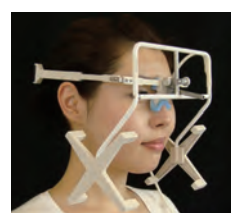

また**咬み合わせ**については、実際に物を咬んでいる時の筋肉運動の状態を計る検査をせずに治療を進めることは、あってはならないことです。これは矯正後に、顎関節症を引き起こす可能性が高くなるからです。