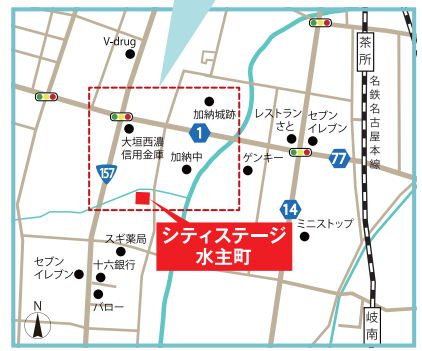

[物件概要] ●所在地/岐阜市水主町1丁目58-159-1 ●交通/JR東海道本線「岐南」駅1.46KM(徒歩約19分) ●面積/12276.95㎡(実測) ●都市計画/市街化区域 ●用途地域/第一種住居地域 ●地目/田 ●建ぺい率/60% ●容積率/200% ●総区画数/6区画 ●販売区画数/4区画 ●販売価格/1,287~1,338万円 ●道路/公道(東側8.7M、分譲地内開発道路6m)アスファルト舗装 ●私道負担/なし ●設備/中部電力、公営上下水道、個別プロパンガス ●その他の制限/準防火地域、河川保全区域、埋蔵文化財保護法、設置義務駐車場周辺地区、景観計画区域、都市再生特別措置法(岐阜市立地適正化計画居住誘導区域内)、建築条件付 ●造成工事完成/平成31年4月予定 ●建築条件付宅地分譲とは掲載物件の地売買契約後3ヶ月以内にトヨタホーム岐阜㈱との間で建築工事請負契約が成立することを条件に販売いたします。万一期限内に請負契約が成立しないときは解除となった場合は、土地売買契約も解除となり売主は受領済の金員を買主に全額無利息で返還します。 ●取引態様/売主 ※申込は先着順となりますので売約済みの場合はご了承ください。 ●広告制作日/平成31年2月14日 ●広告有効期限/平成31年3月31日 ●表示区画面積は計画面積です。分譲後面積に差異が生じる場合がございます。