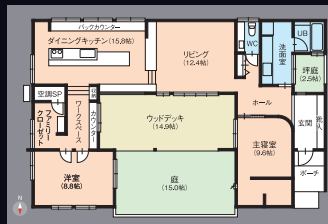

～中庭+ビルトインガレージ+全館空調システム～
豊かなリゾートスタイルの平屋

Mirai
特別
優秀賞
HOUSE OF THE YEAR
2017
Mirai全館空調
システム搭載

3/24 SUN. 10:00-12:00
13:00-16:00 in 岐阜市下西郷 〈完全予約制〉

岐阜市
ヤシの木小町C棟

Mirai全館空調
システム搭載

2LDK **3,980**万円 (税込)

【土地】309.92㎡ (93.75坪) | 【物件概要】所在地 / 岐阜市下西郷2丁目18-3 ■交通 / 岐阜バス七郷小学校 徒歩2分 ■地目 / 宅地 ■用途地域 / 第一種中高層住居専用地域 ■構造 / 木造ガルバリウム鋼板葺平屋建 ■建ぺい率 / 60%
【建物】115.11㎡ (34.82坪) ■容積率 / 200% ■総区画数 / 8区画 ■販売区画数 / 分譲住宅1棟 ■道路 / 6m ■設備 / 上水道・下水道・中部電力・プロパンガス ■C棟完成 / 平成30年12月完成 ■取引態様 / 売主

ご予約は北方SR TEL:058-322-3030

家づくりをもっと気軽に「家のはなし」の **無料相談会** やってます

家づくりのヒントが満載！
土日平日いつでもお気軽にどうぞ♪

CHECK HOUSE® 株式会社
チェックハウス

OHNO OFFICE
本店 揖斐郡大野町大字黒野1723-1 TEL.0585-32-4535

Instagram
CHECKHOUSE.

お問合せは
北方ショールーム
(北方店)

北方店 (北方ショールーム)
岐阜県本巣郡北方町高屋白木2丁目44-2
TEL.058-322-3030

岐阜ショールーム
岐阜県岐阜市水海道1丁目3-6
TEL.058-214-8899

大垣本社 (大垣ショールーム)
岐阜県大垣市中ノ江2丁目35-1
TEL.0584-71-6161