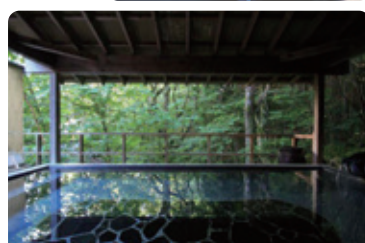

おすすめ
宿泊プラン

「厳選飛騨牛 3種食べ比べプラン」

31,000円～(大人1名、税別)
※要予約

ヒレ、サーロイン、ミジの3種をセレクトした、こだわりの飛騨牛3種類を食べ比べできる欲張りなプラン。

大きな前面ガラスから月のあかりが差し込む部屋。眼下には幻想的な温泉街の夜景が広がる。

露天風呂付き客室は下呂温泉街や飛騨川を望めます。

深流川にある貸切露天風呂(有料)

中山七里