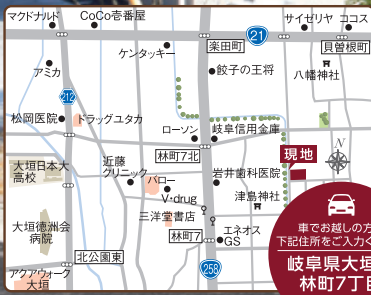

最終
1棟

モデルハウス完成見学会

3/2^土・3^日

10:00

大垣市林町会場

17:00

住所 大垣市林町7丁目316-1

Point1
外壁総
タイル貼

Point2
床下蓄熱
冷暖房

Point3
太陽光
パネル付

床下蓄熱冷暖房を体感しに
是非ご来場ください。

I棟モデルハウス

販売価格 **3,980万円** 土地面積 201.10㎡ (60.83坪)
建物面積 110.76㎡ (33.50坪)

●所在地/大垣市林町7丁目316-1他●交通/JR東海道本線「大垣」駅徒歩17分●開発許可番号/大垣市指令第28第1378号(平成28年4月7日)●総区画数/9区画●都市計画/市街化調整区域●地目/宅地●建ぺい率/60%
●容積率/200%●接面道路/1南側公道5m、西側公道6m、北側公道6m●設備/公営水道・下水道・中部電力・都市ガス●その他/上下水道引込済●今回販売戸数/1戸●土地面積/201.10㎡(60.83坪)●建物面積/110.76㎡(33.50坪)●販売価格/3,980万円(税込)●構造/木造2階建て●建築確認番号/確認サービス第KS118-0510-02623号(平成30年9月6日)●完成/平成30年12月●入居予定/即入居可●備考/諸費用(事務手数料、登記費用、火災保険料等)別途必要●取引形態/売主:株式会社やまぜんホーム●広告制作年月日/平成31年2月15日●取引条件有効期限/平成31年3月末日

車でお越しの方は
下記住所をご入力ください
岐阜県大垣市
林町7丁目
316-1付近