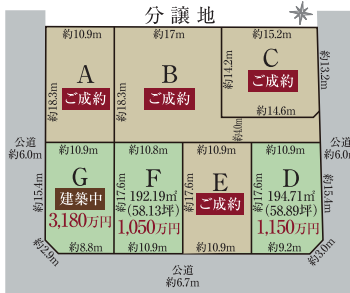

インスタグラムやってます
色々なおうちが見られるよ!

TEL.058-274-8301(代表)

最終
1棟

モデルハウス完成見学会

3/2^土・3^日

10:00

大垣市林町会場

17:00

住所 大垣市林町7丁目316-1

Point1
外壁総
タイル貼

Point2
床下蓄熱
冷暖房

Point3
太陽光
パネル付

床下蓄熱冷暖房を体感しに
是非ご来場ください。

I棟モデルハウス

販売価格 **3,980万円** 土地面積 201.10㎡ (60.83坪)
建物面積 110.76㎡ (33.50坪)

●所在地/大垣市林町7丁目316-1他●交通/JR東海道本線「大垣」駅徒歩17分●開発許可番号/大垣市指令第28第1378号(平成28年4月7日)●総区画数/9区画●都市計画/市街化調整区域●地目/宅地●建ぺい率/60%
●容積率/200%●接面道路/1南側公道5m、西側公道6m、北側公道6m●設備/公営水道・下水道・中部電力・都市ガス●その他/上下水道引込済●今回販売戸数/1戸●土地面積/201.10㎡(60.83坪)●建物面積/110.76㎡(33.50坪)●販売価格/3,980万円(税込)●構造/木造2階建て●建築確認番号/確認サービス第KS118-0510-02623号(平成30年9月6日)●完成/平成30年12月●入居予定/即入居可●備考/諸費用(事務手数料、登記費用、火災保険料等)別途必要●取引形態/売主:株式会社やまぜんホーム●広告制作年月日/平成31年2月15日●取引条件有効期限/平成31年3月末日

車でお越しの方は
下記住所をご入力ください
岐阜県大垣市
林町7丁目
316-1付近

瑞穂市馬場会場 分譲販売予約受付中 平成31年3月完成予定

G棟モデルハウス

販売価格 **3,180万円**
土地面積 190.36㎡ (57.58坪)
建物面積 111.81㎡ (33.82坪)

現地MAPは
コチラ

●所在地/瑞穂市馬場前畑町3丁目30番地●交通/岐阜バス「馬場西」駅徒歩4分●総区画数/7区画●用途地域/第一種中高層住居地域●地目/宅地●建ぺい率/60%●容積率/200%●接面道路/G南側公道6.7m、西側公道6.0m、F南側公道6.7m、D南側公道6.7m、東側公道6.0m●設備/公営水道、中部電力、都市ガス、合併浄化槽●販売区画数/分譲モデルハウス1戸・分譲土地2区画●土地面積/G190.36㎡(57.58坪)、F192.19㎡(58.13坪)、D194.71㎡(58.89坪)●建物面積/G111.81㎡(33.82坪)●販売価格/G3,180万円(建築中分譲モデルハウス)、F1,050万円・D1,150万円(分譲土地)●取引形態/売主●建築条件付宅地分譲●水道加入金118,800円・下水道引込工事費別途188,000円 土地売買契約後3か月以内に弊社との住宅建築請負契約を締結して頂くことを条件として販売致します。この期間中に住宅建築請負契約が成立しなかった場合は、土地売買契約は白紙となり、受領した金額は無利息にて全額お返し致します。