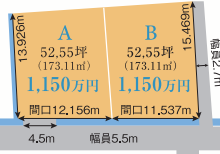

所:岐阜市東鶯5丁目43番地 他/交:岐阜バス停「東鶯7丁目」まで徒歩3分 / 区:全2区画 / 価:1,150万円 / 土52.55坪 (173.72㎡) / 目:宅地 / 建:60% / 容:200% / 都:市街化区域 / 用:第1種住居地域 / 設:上下水道、プロパンガス、中部電力、上下水道受益者負担金50円/㎡別途必要、通路橋占用料 占用面積1㎡あたり年間400円、別途 上下水道引き込み¥500,000(税込) ※この土地は、土地売買契約後3ヶ月以内に、ナガイホームと建物の建築請負契約を締結することを条件に販売します。この期間内に建築請負契約を締結されなかった場合は、土地売買契約は白紙となり、受領した手付金等の土地代金は全てお返します。