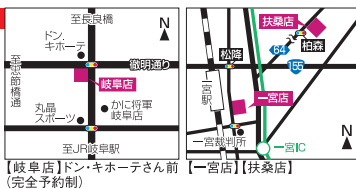

有効期限: 2019/3/31

見積り依頼の方
好きな千円雑貨
1家族1個プレゼント

*コピー可 *一家族1個限り
コニファー

☎0120-171-528

※クーポン有効期限: 2019/3/31

特集
Special Features