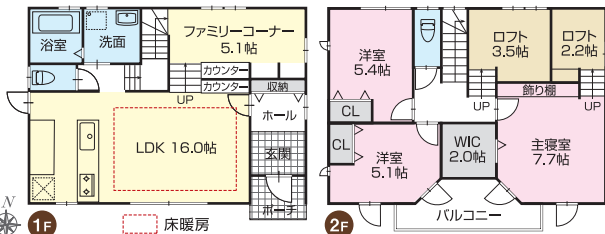

インスタグラムやってます
色々なおうちが見られるよ!

TEL.058-274-8301(代表)

最終
1棟

モデルハウス完成見学会

3/2^土・3^日

10:00

大垣市林町会場

17:00

住所 大垣市林町7丁目316-1

Point1
外壁総
タイル貼

Point2
床下蓄熱
冷暖房

Point3
太陽光
パネル付

床下蓄熱冷暖房を体感しに
是非ご来場ください。

I棟モデルハウス

販売価格 **3,980万円** 土地面積 201.10㎡ (60.83坪)
建物面積 110.76㎡ (33.50坪)

●所在地/大垣市林町7丁目316-1他●交通/JR東海道本線「大垣」駅徒歩17分●開発許可番号/大垣市指令第28第1378号(平成28年4月7日)●総区画数/9区画●都市計画/市街化調整区域●地目/宅地●建ぺい率/60%
●容積率/200%●接面道路/1南側公道5m、西側公道6m、北側公道6m●設備/公営水道・下水道・中部電力・都市ガス●その他/上下水道引込済●今回販売戸数/1戸●土地面積/201.10㎡(60.83坪)●建物面積/110.76㎡(33.50坪)●販売価格/3,980万円(税込)●構造/木造2階建て●建築確認番号/確認サービス第KS118-0510-02623号(平成30年9月6日)●完成/平成30年12月●入居予定/即入居可●備考/諸費用(事務手数料、登記費用、火災保険料等)別途必要●取引形態/売主:株式会社やまぜんホーム●広告制作年月日/平成31年2月15日●取引条件有効期限/平成31年3月末日

車でお越しの方は
下記住所をご入力ください
岐阜県大垣市
林町7丁目
316-1付近

瑞穂市馬場会場 分譲販売予約受付中 平成31年3月完成予定

G棟モデルハウス

販売価格 **3,180万円**
土地面積 190.36㎡ (57.58坪)
建物面積 111.81㎡ (33.82坪)

現地MAPは
コチラ

●所在地/瑞穂市馬場前畑町3丁目30番地●交通/岐阜バス「馬場西」駅徒歩4分●総区画数/7区画●用途地域/第一種中高層住居地域●地目/宅地●建ぺい率/60%●容積率/200%●接面道路/G南側公道6.7m、西側公道6.0m、F南側公道6.7m、D南側公道6.7m、東側公道6.0m●設備/公営水道、中部電力、都市ガス、合併浄化槽●販売区画数/分譲モデルハウス1戸・分譲土地2区画●土地面積/G190.36㎡(57.58坪)、F192.19㎡(58.13坪)、D194.71㎡(58.89坪)●建物面積/G111.81㎡(33.82坪)●販売価格/G3,180万円(建築中分譲モデルハウス)、F1,050万円・D1,150万円(分譲土地)●取引形態/売主●建築条件付宅地分譲●水道加入金118,800円・下水道引込工事費別途188,000円 土地売買契約後3か月以内に弊社との住宅建築請負契約を締結して頂くことを条件として販売致します。この期間中に住宅建築請負契約が成立しなかった場合は、土地売買契約は白紙となり、受領した金額は無利息にて全額お返し致します。