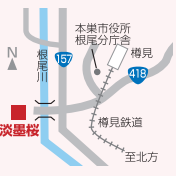

岐阜 ★本巣市

淡墨桜

うすずみざくら

- ●岐阜県本巣市根尾板所字上段995 淡墨公園
- ●JR「大垣駅」から樽見鉄道に乗り換え、「樽見駅」下車徒歩約15分
- ●東海環状道「大垣西IC」よりR21、R157経由約60分
- ●700台(開花時のみ有料)
- ☎0581-34-3988(本巣市観光協会)