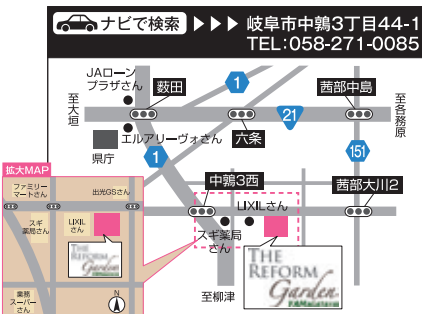

今がチャンス! カーポート&ガレージがこの価格で!! ～やっぱりあると便利!雨や雪、黄砂から愛車を守ります!～

1台用 LIXIL SC ショールーム展示中 【間口2.72m×奥行5.0m】 商品定価510,800円 標準取付工事費込み 商品代+取替工事 37.5万円 ※写真はイメージです ●H25 ●ロング柱 ●サポート柱	2台用 LIXIL ネスカフレギュラー 【間口2.69m×奥行10.77m】 商品定価557,700円 標準取付工事費込み 商品代+取替工事 34.8万円 ※写真はイメージです ●H25 ●ロング柱 ●ポリカ屋根	2台用 YKK AP エフルージュツイン 【間口5.09m×奥行5.76m】 商品定価875,500円 標準取付工事費込み 商品代+取替工事 36.8万円 ※写真はイメージです ●H24 ●ハイルーフ柱 ●ポリカ屋根	3台用 YKK AP エフルージュトリプル 【間口7.92m×奥行5.52m】 商品定価1,222,400円 標準取付工事費込み 商品代+取替工事 63.8万円 ※写真はイメージです ●H24 ●ハイルーフ柱 ●ポリカ屋根
YKK AP エフルージュラン 1台用+延長サイズ 【間口2.72m×奥行7.2m】 商品定価426,000円 標準取付工事費込み 商品代+取替工事 22.8万円 ※写真はイメージです ●H24 ●ハイルーフ柱 ●ポリカ屋根	YKK AP エフルージュツイン50 2台用 積雪50cm相当 前風圧軽減 46m/秒相当 【間口5.42m×奥行5.065m】 商品定価723,200円 標準取付工事費込み 商品代+取替工事 47.0万円 ※写真はイメージです ●H24 ●ハイルーフ柱 ●ポリカ屋根仕様	LIXIL SCワイド 2台用 2018年10月発売 【間口5.404m×奥行5.000mm】 商品定価1,062,000円 標準取付工事費込み 商品代+取替工事 79.0万円 ※写真はイメージです ●H25 ●ロング柱 ●アルミ形材屋根	久米工業 ウィルポート ラージタイプ 3台用 変形土地対応 【W8.5m×D5.5m】 梁下H=23柱 標準取付工事費込み 商品代+取替工事 73.8万円 オープン価格

ご来店特典 アンケートご記入の方 ステキなプレゼントをご用意しております! 先着50名様	キッズコーナーもごさいす! 小学生以下のお子様にお菓子詰め合わせプレゼント! ※写真はイメージです。無くなり次第終了となります。	お見積り特典 お見積りご依頼の方に QUOカード 500円分プレゼント! ※お見積りご提示時にお渡しいたします。	ご成約特典 カーポート工事ご成約の方に限り カーポート屋根材 グレードアッププレゼント!

創業100年を迎えた(株)ヤマガタヤがお届けする、岐阜県下最大級のエクステリア展示場

カーポートや水廻り、内装リフォームなど、お家の外も中もおまかせください。

光と緑あふれる
ガーデンルームの展示をはじめ
庭づくりや住まいづくりの
最新スタイルをご体感いただける
楽しいショールームです。
ぜひお気軽にお越しください。