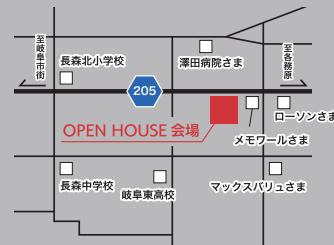

岐阜県岐阜市野一色 6-12-7 メモワールさま付近

LIG STYLE Co.

株式会社リグスタイルカンパニー

〒500-8238 岐阜県岐阜市細畑 1 丁目 8-5 C-ISLAND17
TEL:058-249-1117 / FAX:058-249-1118

www.facebook.com/ligstyle/

www.instagram.com/ligstyle/

リグスタイルカンパニー

検索

オリジナルアプリでは、イベント情報や施工事例までリアルタイムでお届けします。