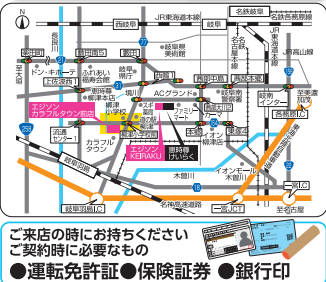

エジソン5

ファイブ

決算大商談会

EDISON
おかげさまで30周年
人気の車種が勢揃い!!

新車の軽自動車が
**5年間
月々
1万円**

1. **頭金0円! 月々1万円から乗れる!**
   頭金0円! 諸費用込だから分かりやすく安心!!
2. 5年分の車検代
   - ロードサービス付
   - 5年分の自賠責保険付
   - 車検代諸費用込
   - オイル交換5年間無料
   - フロアマット付ドアパイザー付
3. **カーナビ・ETC** などオプションの追加もOK!
   ボーナスなしの均等払いプランもあります。 (金利率全グレード別)

新車5年分ください!!

こんな方にオススメです!!

- これから子どもの教育費にお金がかかる
- 新車は高くても買えないと思っている
- 収入に不安のある方
- 今まで車に高い修理費をかけていた
- ローンをご利用になるのが初めての方
- ローン審査に自信のない方

DAIHATSU WAKE 新車
JC08モード 25.4km/L
頭金0円
月々1.4万円×60回

DAIHATSU CAST ACTIVA 新車
JC08モード 30.0km/L
頭金0円
月々1万円×60回

DAIHATSU TOCOT 新車
JC08モード 29.8km/L
頭金0円
月々1万円×60回

HONDA N-BOX 新車
JC08モード 27.0km/L
頭金0円
月々1.1万円×60回

DAIHATSU canbus 新車
JC08モード 28.0km/L
頭金0円
月々1.4万円×60回

DAIHATSU Tanto CUSTOM 新車
JC08モード 28.0km/L
頭金0円
月々1.4万円×60回

エジソン5「無料」説明会随時開催中! まずはご来店ください!

確かな安いをエジソンから
EDISON
おかげさまで30周年

最新型未使用車・新車館・エジソン5
カラフルタウン前店
岐阜市柳津町丸野2丁目28-1
軽業車検・U-car・NEW-car
エジソンKEIRAKU
岐阜市東郷3丁目1番地1
☎058-387-7757
(営業時間) * 10:00~(19:00) 水曜定休
エジソン5 検索

新社会人応援宣言
エジソンフレッシュマンローン
新社会人のためのマイカーローン
お支払いは初任給を受け取ったからのスタート!!
フリーター・就職内定者の方もご利用いただけます。

岐阜県エジソン限定
未使用車 ご成約で
**スタッドレス
タイヤ+アルミセット**
プレゼント!
各販売会社指定品
スタッドレスタイヤ
+
アルミ4本セット
このキャンペーンは予告なく終了する場合がございます。あらかじめご了承ください。

EDISON オートローンが **120** 最長
分割回数
学生 パート 主婦
返済会社 何社も
ローン完済前にはお金の初めての方
●収入に不安のある方
●ローン審査に自信のない方
はじめてご利用方、ローンに不安のある方、
まずはお気軽にご相談ください。

「困った! 買った!」はエジソンだからできる
24時間ロードサービス
他の代理店ではできない
エジソンの直接サポート
急なトラブルでも安心! いろんな方でもすぐ参上!

最新型未使用車が
どこよりも安い!!

他店より1円でも
高ければご相談下さい
岐阜県下最安値!!
他店の見積りお待ちしております!!

DAIHATSU ES 未使用車 ミライースL SAIII ●最新33年9月 ●走行7万km ●ブラック 76.8万円 最長120回払いOK!!	DAIHATSU TOCOT 未使用車 ミライースL SAIII ●最新33年10月 ●走行7万km ●ブラック 98.8万円 最長120回払いOK!!	DAIHATSU CAST ACTIVA 未使用車 キャストアクティバX SAIII ●最新33年4月 ●走行7万km ●ブラック 114.8万円 最長120回払いOK!!
DAIHATSU Tanto CUSTOM 未使用車 タントカスタムX トップエクステーション SAIII ●最新33年7月 ●走行7万km ●ブラック 139.8万円 最長120回払いOK!!	DAIHATSU canbus 未使用車 ムーヴキャンバス G メイクアップ SAIII ●最新33年8月 ●走行2万km ●ブラック 145.8万円 最長120回払いOK!!	HONDA N-BOX Custom 未使用車 N-BOXカスタム G-Li-Tanセザンク ●最新31年1月 ●走行2万km ●ブラック 153.8万円 最長120回払いOK!!

エジソン新車館

24時間 365日
ロードサービス付
メーカー保証付

全車5年 10万km

最新型メーカー取り扱い
各色各グレードOK

エジソンオリジナル
最新ナビ付限定車
最新カーナビ付!

最新ナビ付、オーディオ付、DVD再生。
(オプション、別途1000円プラス)

●最新ナビ付、オーディオ付、DVD再生。
(オプション、別途1000円プラス)

●弊社ではお客様の大切なグレードやカラーなど1台1台で注文とメーカー
●アフターサービスに必要となる展示車や長期在庫車は弊社独自に買い取り済み。

TOYOTA ROOMZ カスタム G ●最新33年9月 ●走行7万km ●ブラック 25,700,000円 お支払総額 2,123,520円 月々17,300円	TOYOTA Sienta FUMBASE (既入庫) ●最新33年9月 ●走行7万km ●ブラック 2,886,840円 お支払総額 2,123,520円 月々18,500円
TOYOTA PRIUS S ●最新33年9月 ●走行7万km ●ブラック 2,783,160円 お支払総額 2,123,520円 月々24,300円	TOYOTA VEXY ●最新33年9月 ●走行7万km ●ブラック 2,886,840円 お支払総額 2,123,520円 月々26,700円

オートローン相談同時開催中!
●掲載車は1月25日現在の在庫情報です。売却済み等の場合はご容赦下さい。●購入には諸費用と税金が別途必要となります。●掲載車両は実際の車とは異なる場合がございます。●原価割れの場合は、原価までの価格の販売と致します。●お電話での価格の問い合わせはご遠慮ください。●未使用車の表記は登録済及び届出済未使用車です。