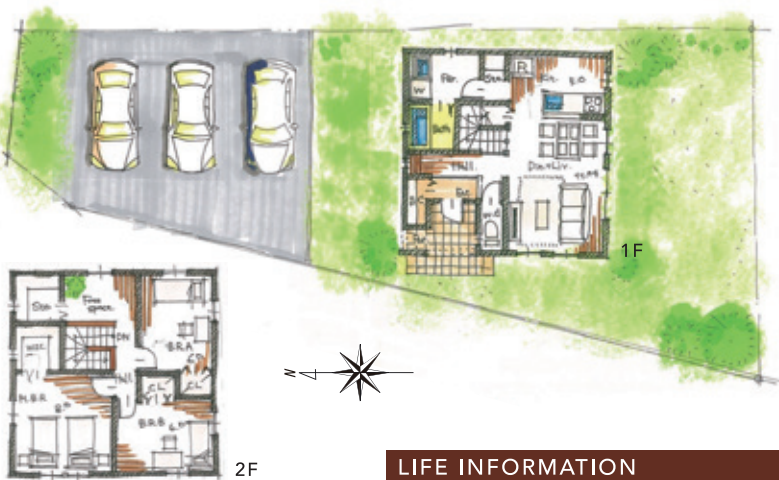

ナチュラル HOME NATURA HOME

カラダとココロに優しい〈オーガニック〉な住まい。
素のままの自然の恵みを取り入れた生活を始めませんか。

家づくり無料相談会

ハウスプランナー(建築士資格保持者)が
資金計画から設計まで、すべてのご相談にお応えいたします。

場所 | N-town ショールーム

時間 | 10:00-17:00 電話 | 058-214-8661

予約制

New

瑞穂市生津

分譲地情報

建築条件付

247.96㎡(75.14坪)

穂積駅から徒歩12分

土地価格 **690万円**

参考プラン

掲載のプランをこの土地に配置した場合

総額(土地+建物+外構+地盤改良他)
2,580万円(税込)

LIFE INFORMATION

- 平和堂穂積店..... 936m/徒歩約11分
- ピアゴ穂積店..... 1,204m/徒歩約15分
- マックスバリュース穂積店 1,780m/徒歩約22分
- ミニストップ瑞穂只越店..... 510m/徒歩約6分
- 瑞穂市立穂積北中学校..... 679m/徒歩約8分
- 瑞穂市立生津小学校..... 1,313m/徒歩約16分

このプランは一例です。
プランはお客様が自由に決定できます。

床面積
1 F / 48.86㎡
2 F / 53.00㎡
合計 / 101.86㎡ (30.86坪)

物件概要

●所在地:岐阜県瑞穂市生津外宮前町1丁目80番 ●交通:JR東海道本線「穂積」駅徒歩約12分 ●地目:宅地 ●都市計画:市街化区域 ●用途地域:第1種住居地域 ●建蔽率:60% ●容積率:160% ●総区画数:1戸 ●販売戸数:土地1区 ●接面道路:西側道路4.0m 北側道路4.0m ●私道負担面積:なし ●主要設備:中部電力・公営上水道・合併浄化槽 ●取得に伴う費用:印紙代・登記費用・保険料、借入諸費用など別途必要。 ●取引形態:売主 ●所属団体名:(公社)岐阜県宅地建物取引業協会会員 ●広告有効期限:平成31年4月30日
※この土地は土地売買契約後3ヶ月以内に、当社と建物の建築請負契約を締結することを条件に販売します。この期間内に建築請負契約を締結されなかった場合は、土地売買契約は白紙となり、受領した手付金等は全てお返しします。

ナチュラルホームの

こだわり

インスタはじめました!!

インスタアプリ内上部
🔍 検索 右横の
📌 マークをタップして
読み込んで下さい

naturahomegifu

NATURA HOME

株式会社 N-town

TEL.058-214-8661

□ 一級建築士事務所 □ 岐阜市江添2丁目7-13 □ FAX.058-214-8662

http://www.n-town.jp

HPリニューアル

ナチュラルホーム

検索