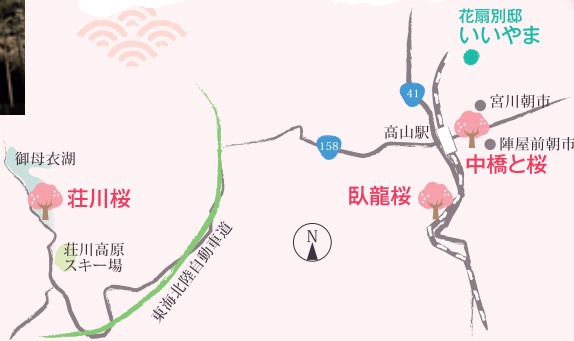

(下呂市金山～下呂温泉28km)
飛騨木曾川国定公園の景勝地に咲く桜。車窓から絶景を眺められる。

立ち寄り
スポット
足湯スポット

下呂の新スポット「足湯」。鶏の足湯(中央駐車場隣り)、ピーナスの足湯(白鷺の湯玄関前)、温泉博物館の足湯(下呂発温泉博物館内)など、市内に9箇所あります。ゆっくりとお湯につかってひと休みしながら、温泉街の散策はいかが。

有効期限: 2019/12/31

貸切露天風呂 30分無料サービス

花扇別邸という名の通り、部屋数も限
定した大人の隠れ家。飛騨高山のなか
でも数少ない自家源泉で独特のとろみ
ある温泉は特に女性に好評です。澄ん
だ空気と清らかな水で育った地元の素
材をふんだんに使った、上品で滋味溢
れる飛騨牛会席を味わえます。

- ◎岐阜県高山市本母町262-2
- 🚗 JR「高山駅」よりタクシーで約7分。
西口にて無料送迎バスあり
- 🚗 東海北陸自動車道「高山IC」より
R41経由で約10分
- 🚗 15台
- ☎0577-37-1616

露天風呂
付き客室

会席料理

おすすめ
宿泊プラン

「平日限定のプレミアム8大特典付
《貸切風呂・女性限定高級アメニティ他》」
17,685円～(大人4名利用時大人1名・税別)

「【別邸スタイル】
食事メインが選べるスタンダード宿泊プラン
《自家源泉露天風呂付き客室・庭付き》」
31,575円～(大人4名利用時大人1名・税別)

15
趣の異なるお部屋が全

荏川桜
(高山市荏川町中野)
御母衣ダム湖畔に立つ樹齢
500余年の老木。ライトアップ
が行われます。

飛騨高山桜めぐり

臥龍桜

がりゅうざくら

- ◎岐阜県高山市一之宮町275-1 (臥龍公園内)
- 🚗 JR「飛騨一ノ宮駅」下車徒歩1分
- 🚗 東海北陸自動車道「高山IC」より
約12km、20分
- 🚗 約230台
- ☎0577-53-2149 (飛騨一之宮観光協会)

■お花見DATA

- [見頃] 4月中旬～下旬
- [主な種類] エドヒガンザクラ
- [本数] 1本
- [ライトアップ] ぼんぼり点灯あり
- [入場料] 無料