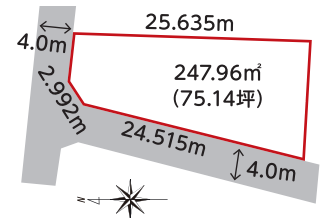

土地価格 **690万円**

参考プラン

掲載のプランをこの土地に配置した場合

総額(土地+建物+外構+地盤改良他)
2,580万円(税込)

LIFE INFORMATION

- 平和堂穂積店..... 936m/徒歩約11分
- ピアゴ穂積店..... 1,204m/徒歩約15分
- マックスバリュース穂積店 1,780m/徒歩約22分
- ミニストップ瑞穂只越店..... 510m/徒歩約6分
- 瑞穂市立穂積北中学校..... 679m/徒歩約8分
- 瑞穂市立生津小学校..... 1,313m/徒歩約16分