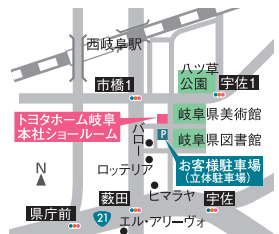

トヨタホーム岐阜株式会社

本社/〒500-8381 岐阜市市橋2丁目1番1号(県美術館西)

受付/10:00~17:00 定休日/火曜・水曜

本社 ☎ 0120-388-620

- ●建設業許可/岐阜県知事(特-27)第101585号
- ●宅地建物取引業免許/岐阜県知事(10)第2593号
- ●岐阜県宅地建物取引業協会会員
- ●東海不動産取引協議会加盟取引

インスタグラムやってます
色々なおうちが見られるよ!

TEL.058-274-8301(代表)